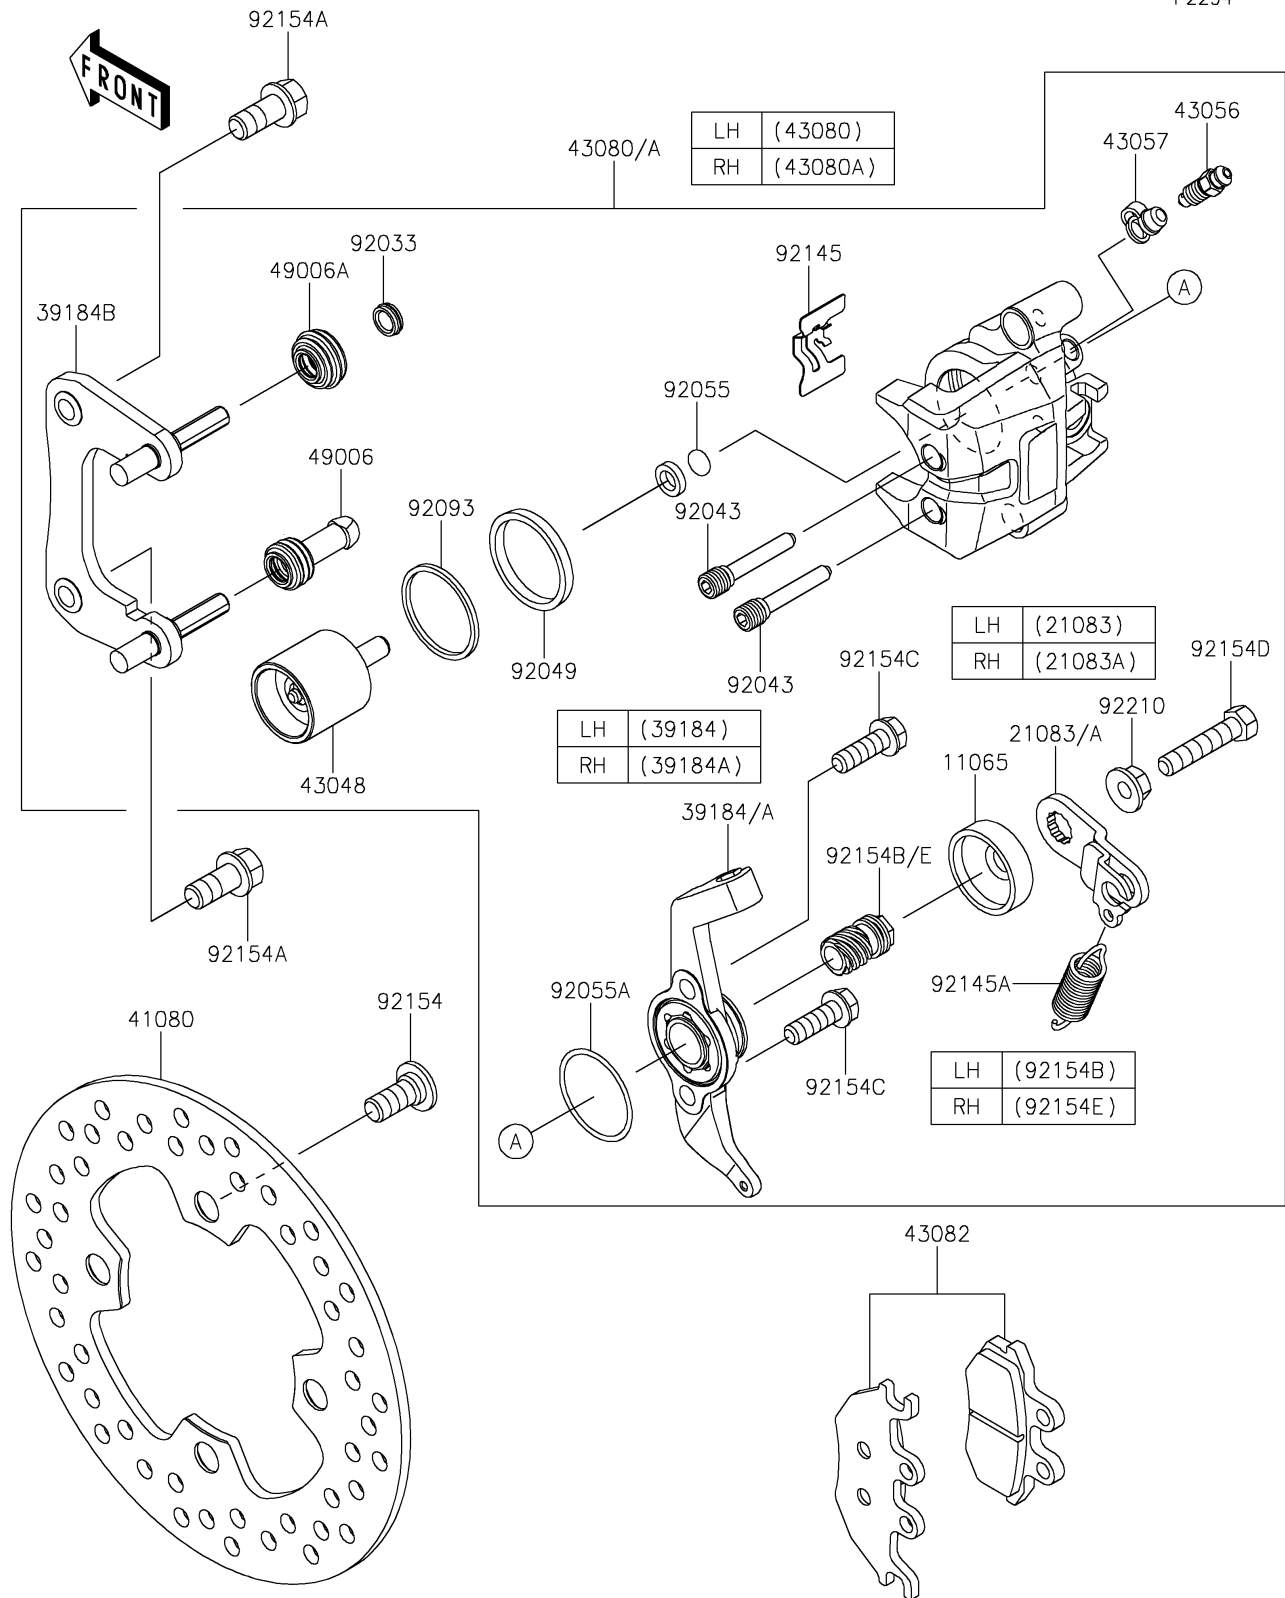

2026 MULE PRO-FXT™ 1000 LE

PARTS DIAGRAM

Rear Brake

F2294

2026 MULE PRO-FXT™ 1000 LE

PARTS LIST

Rear Brake

ITEM NAME	PART NUMBER	QUANTITY
CAP (Ref # 11065)	11065-0870	2
ARM,BRAKE,RR,LH (Ref # 21083)	21083-0728	1
ARM,BRAKE,RR,RH (Ref # 21083A)	21083-0729	1
BRACKET-ASSY,LH (Ref # 39184)	39184-0042	1
BRACKET-ASSY,RH (Ref # 39184A)	39184-0043	1
BRACKET-ASSY (Ref # 39184B)	39184-0044	2
DISC (Ref # 41080)	41080-0608	2
PISTON-CALIPER (Ref # 43048)	43048-0027	2
BREATHER-BRAKE (Ref # 43056)	43056-0010	2
CAP-BREATHER (Ref # 43057)	43057-0552	2
CALIPER-SUB-ASSY,RR,LH (Ref # 43080)	43080-0163	1
CALIPER-SUB-ASSY,RR,RH (Ref # 43080A)	43080-0164	1
PAD-ASSY-BRAKE (Ref # 43082)	43082-0140	2
BOOT (Ref # 49006)	49006-0591	2
BOOT (Ref # 49006A)	49006-0592	2
RING-SNAP (Ref # 92033)	92033-0749	2
PIN (Ref # 92043)	92043-0818	4
SEAL-OIL (Ref # 92049)	92049-0765	2
RING-O (Ref # 92055)	92055-0793	2
RING-O (Ref # 92055A)	92055-0795	2
SEAL (Ref # 92093)	92093-0613	2
SPRING (Ref # 92145)	92145-1619	2
SPRING,RETURN,47MM (Ref # 92145A)	92145-1690	2
BOLT,SOCKET,10X23 (Ref # 92154)	92154-0713	8
BOLT,FLANGED,10X22 (Ref # 92154A)	92154-1327	4
BOLT,LH (Ref # 92154B)	92154-1479	1
BOLT (Ref # 92154C)	92154-1480	4
BOLT (Ref # 92154D)	92154-1481	2
BOLT,RH (Ref # 92154E)	92154-1503	1

2026 MULE PRO-FXT™ 1000 LE

PARTS LIST

Rear Brake

ITEM NAME	PART NUMBER	QUANTITY
NUT (Ref # 92210)	92210-0912	2