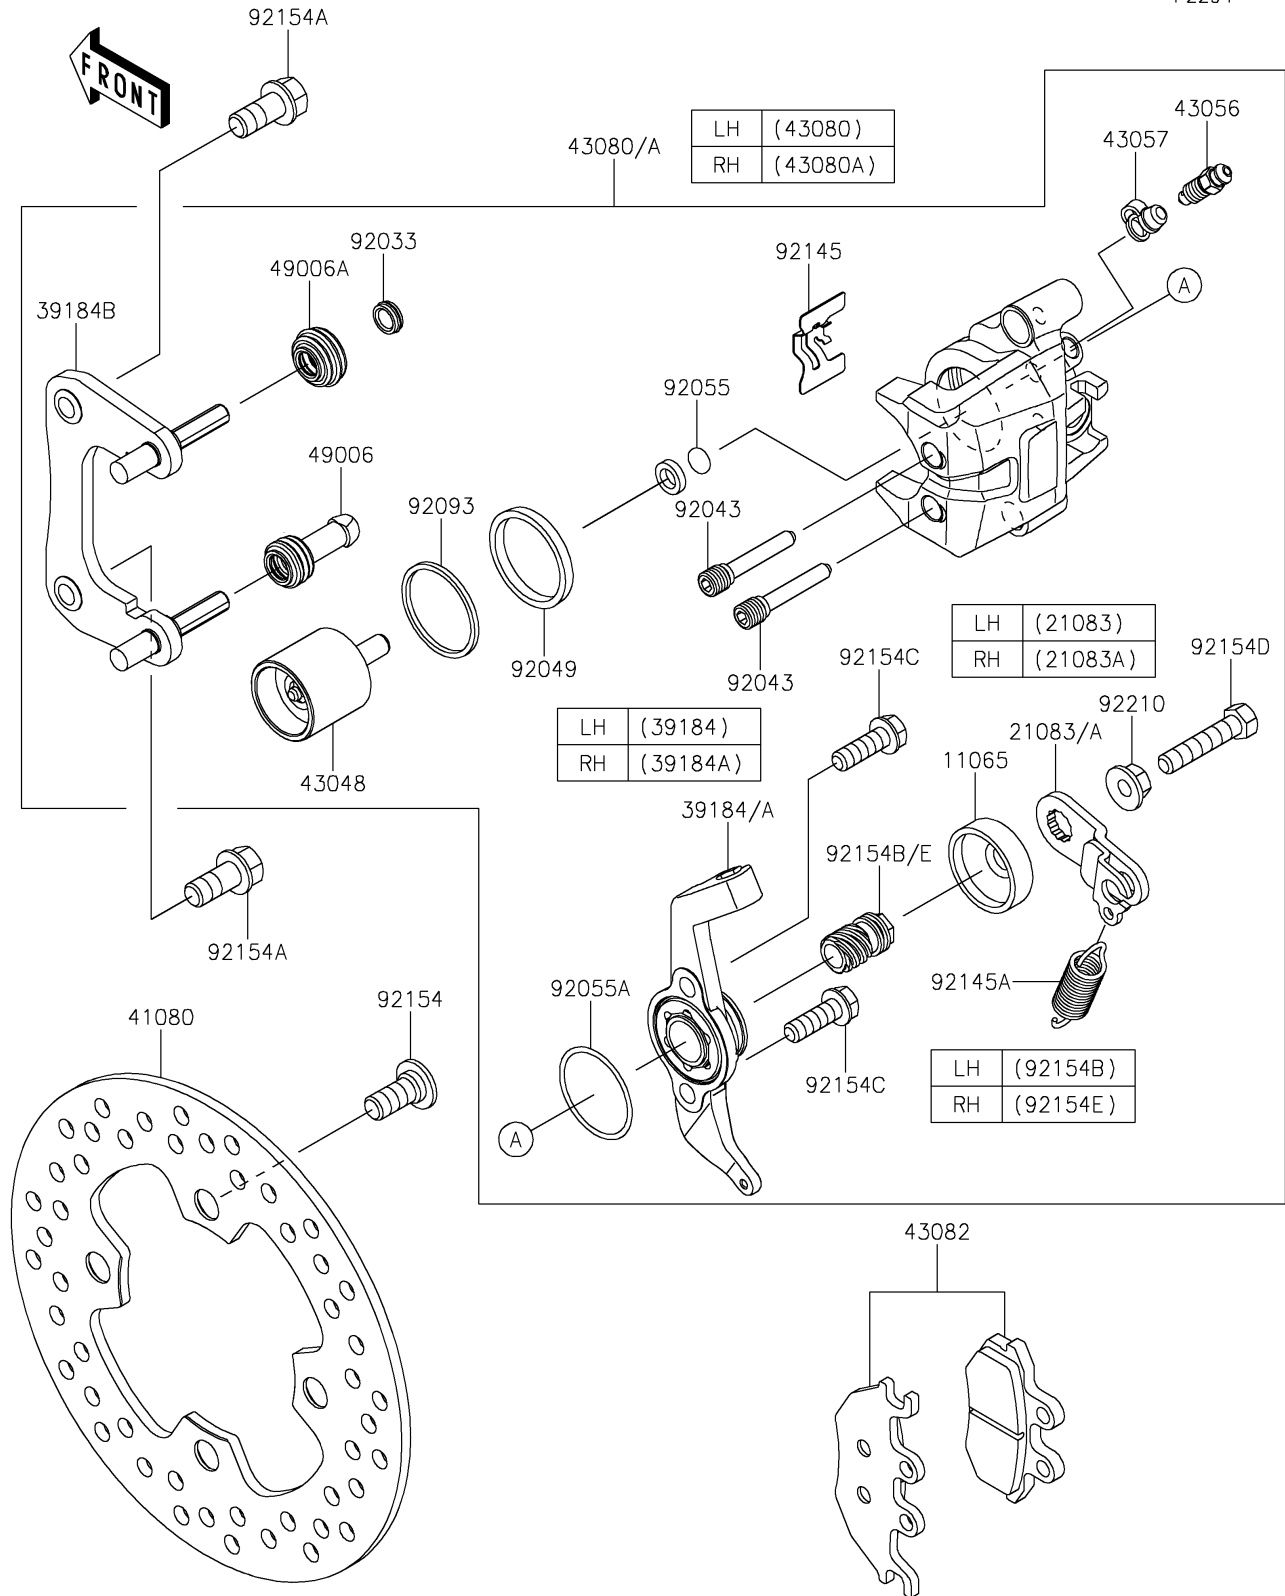

2025 MULE PRO-FXT 1000 LE

PARTS DIAGRAM

Rear Brake

F2294

2025 MULE PRO-FXT 1000 LE

PARTS LIST

Rear Brake

ITEM NAME	PART NUMBER	QUANTITY
CAP (Ref # 11065)	11065-0870	2
ARM,BRAKE,RR,LH (Ref # 21083)	21083-0728	1
ARM,BRAKE,RR,RH (Ref # 21083A)	21083-0729	1
BRACKET-ASSY,LH (Ref # 39184)	39184-0042	1
BRACKET-ASSY,RH (Ref # 39184A)	39184-0043	1
BRACKET-ASSY (Ref # 39184B)	39184-0044	2
DISC (Ref # 41080)	41080-0608	2
PISTON-CALIPER (Ref # 43048)	43048-0027	2
BREATHER-BRAKE (Ref # 43056)	43056-0010	2
CAP-BREATHER (Ref # 43057)	43057-0552	2
CALIPER-SUB-ASSY,RR,LH (Ref # 43080)	43080-0163	1
CALIPER-SUB-ASSY,RR,RH (Ref # 43080A)	43080-0164	1
PAD-ASSY-BRAKE (Ref # 43082)	43082-0140	2
BOOT (Ref # 49006)	49006-0591	2
BOOT (Ref # 49006A)	49006-0592	2
RING-SNAP (Ref # 92033)	92033-0749	2
PIN (Ref # 92043)	92043-0818	4
SEAL-OIL (Ref # 92049)	92049-0765	2
RING-O (Ref # 92055)	92055-0793	2
RING-O (Ref # 92055A)	92055-0795	2
SEAL (Ref # 92093)	92093-0613	2
SPRING (Ref # 92145)	92145-1619	2
SPRING,RETURN,47MM (Ref # 92145A)	92145-1690	2
BOLT,SOCKET,10X23 (Ref # 92154)	92154-0713	8
BOLT,FLANGED,10X22 (Ref # 92154A)	92154-1327	4
BOLT,LH (Ref # 92154B)	92154-1479	1
BOLT (Ref # 92154C)	92154-1480	4
BOLT (Ref # 92154D)	92154-1481	2
BOLT,RH (Ref # 92154E)	92154-1503	1

2025 MULE PRO-FXT 1000 LE

PARTS LIST

Rear Brake

ITEM NAME	PART NUMBER	QUANTITY
NUT (Ref # 92210)	92210-0912	2