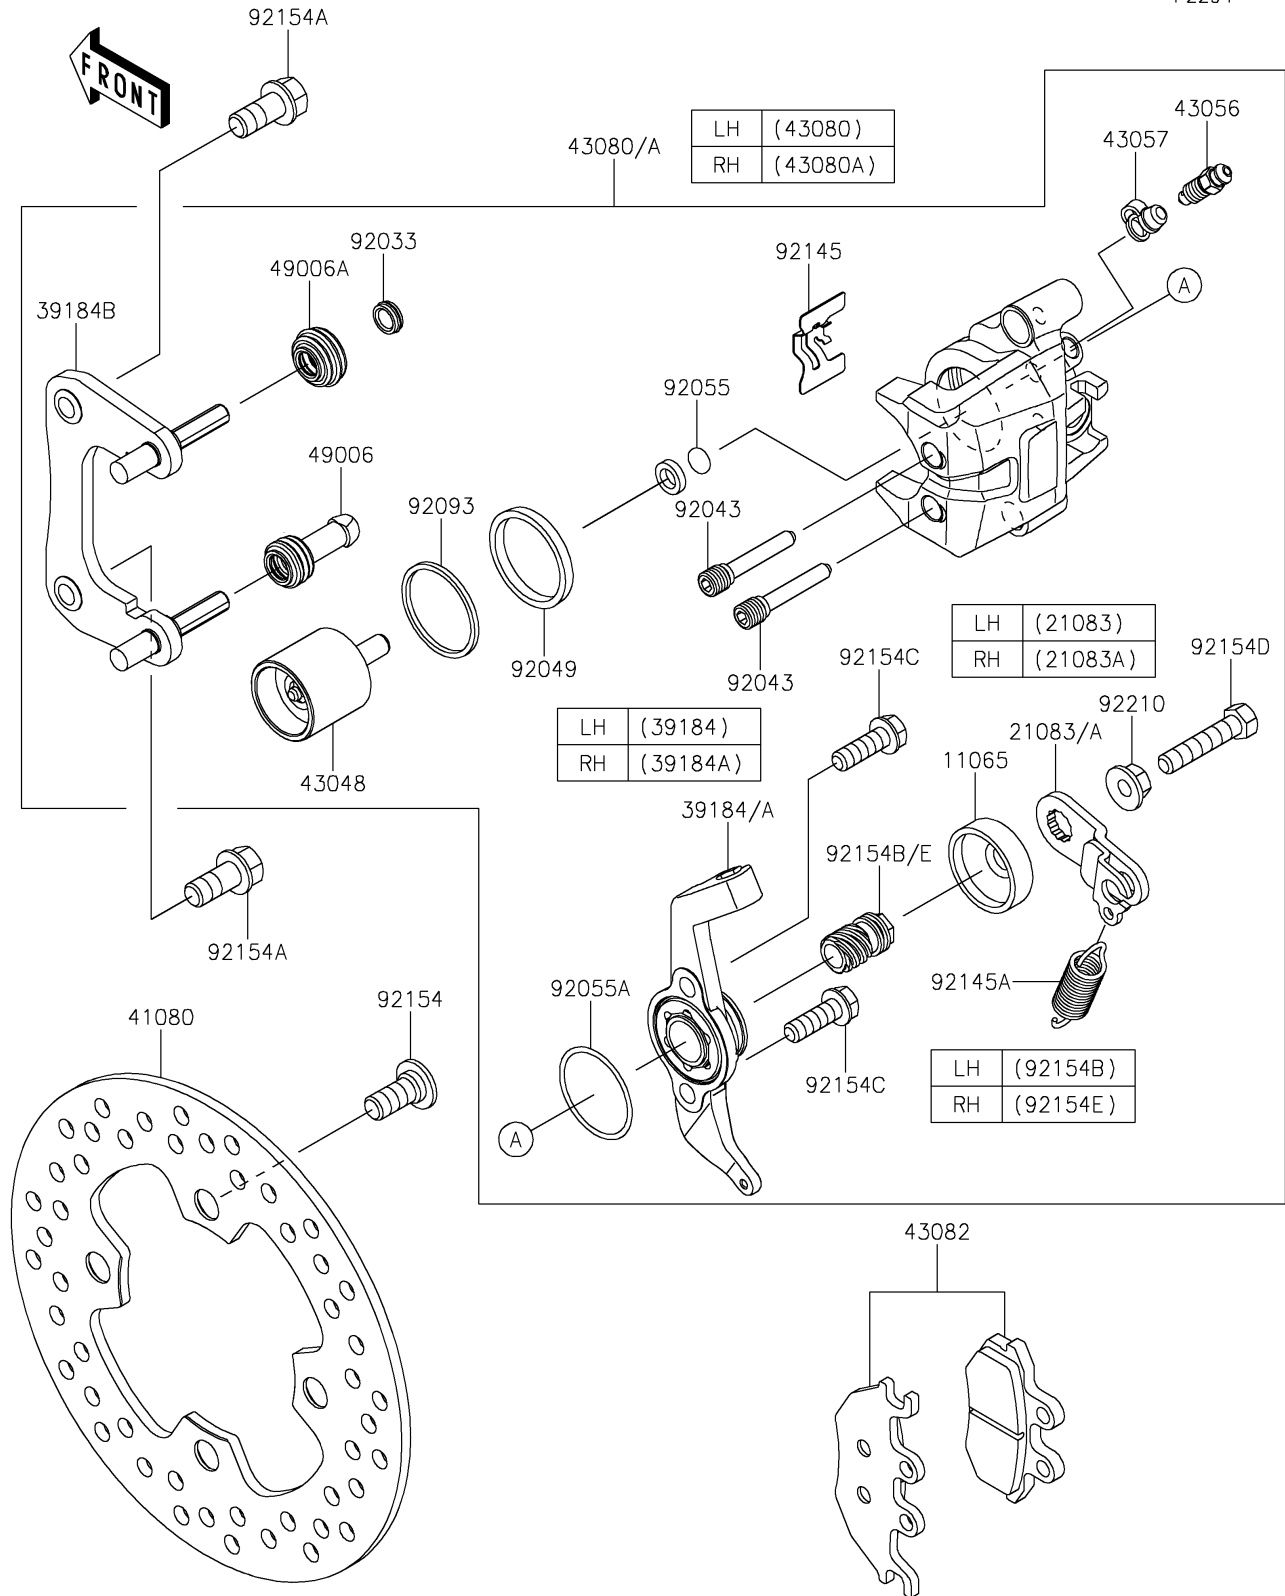

2024 MULE PRO-FXT™ 1000 LE

PARTS DIAGRAM

Rear Brake

F2294

2024 MULE PRO-FXT™ 1000 LE

PARTS LIST

Rear Brake

ITEM NAME	PART NUMBER	QUANTITY
CAP (Ref # 11065)	11065-0870	2
ARM,BRAKE,RR,LH (Ref # 21083)	21083-0728	1
ARM,BRAKE,RR,RH (Ref # 21083A)	21083-0729	1
BRACKET-ASSY,LH (Ref # 39184)	39184-0042	1
BRACKET-ASSY,RH (Ref # 39184A)	39184-0043	1
BRACKET-ASSY (Ref # 39184B)	39184-0044	2
DISC (Ref # 41080)	41080-0608	2
PISTON-CALIPER (Ref # 43048)	43048-0027	2
BREATHER-BRAKE (Ref # 43056)	43056-0010	2
CAP-BREATHER (Ref # 43057)	43057-0552	2
CALIPER-SUB-ASSY,RR,LH (Ref # 43080)	43080-0163	1
CALIPER-SUB-ASSY,RR,RH (Ref # 43080A)	43080-0164	1
PAD-ASSY-BRAKE (Ref # 43082)	43082-0140	2
BOOT (Ref # 49006)	49006-0591	2
BOOT (Ref # 49006A)	49006-0592	2
RING-SNAP (Ref # 92033)	92033-0749	2
PIN (Ref # 92043)	92043-0818	4
SEAL-OIL (Ref # 92049)	92049-0765	2
RING-O (Ref # 92055)	92055-0793	2
RING-O (Ref # 92055A)	92055-0795	2
SEAL (Ref # 92093)	92093-0613	2
SPRING (Ref # 92145)	92145-1619	2
SPRING,RETURN,47MM (Ref # 92145A)	92145-1690	2
BOLT,SOCKET,10X23 (Ref # 92154)	92154-0713	8
BOLT,FLANGED,10X22 (Ref # 92154A)	92154-1327	4
BOLT,LH (Ref # 92154B)	92154-1479	1
BOLT (Ref # 92154C)	92154-1480	4
BOLT (Ref # 92154D)	92154-1481	2
BOLT,RH (Ref # 92154E)	92154-1503	1

2024 MULE PRO-FXT™ 1000 LE

PARTS LIST

Rear Brake

ITEM NAME	PART NUMBER	QUANTITY
NUT (Ref # 92210)	92210-0912	2