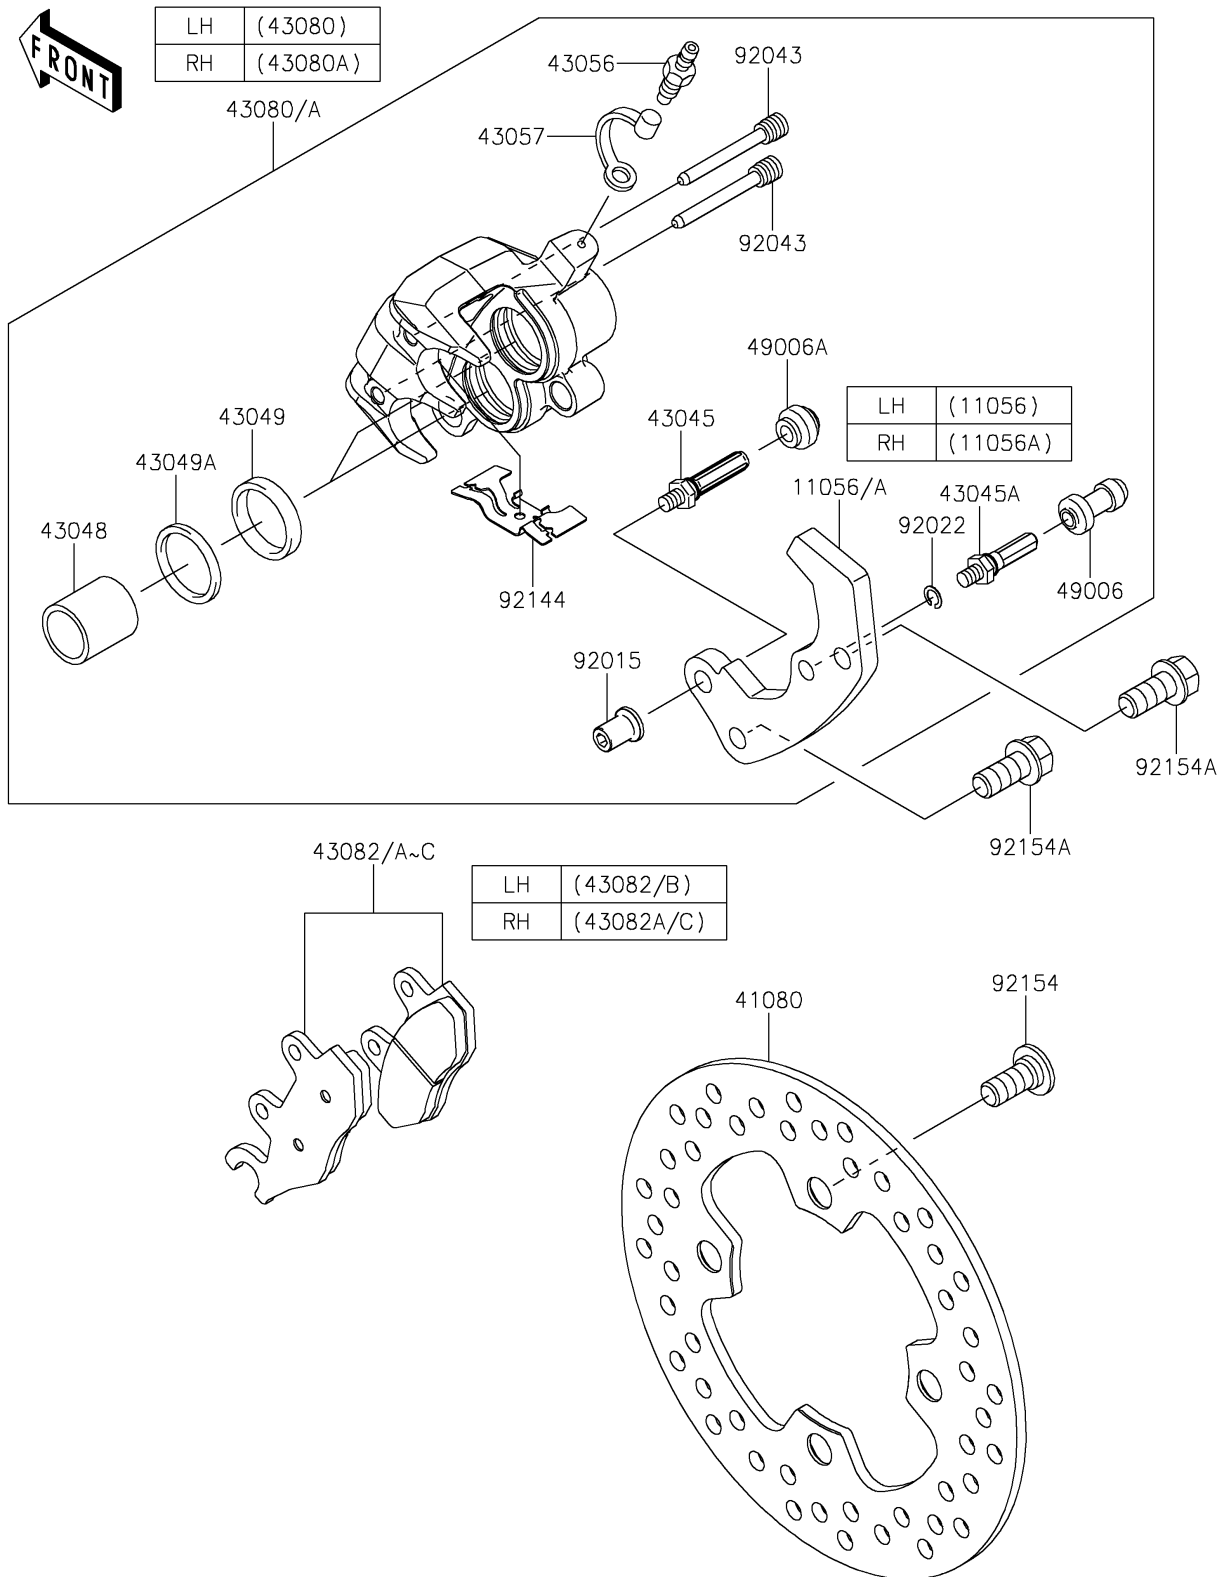

2025 MULE PRO-FXT 1000 LE

PARTS DIAGRAM

Front Brake

F2292

2025 MULE PRO-FXT 1000 LE

PARTS LIST

Front Brake

ITEM NAME

PART NUMBER

QUANTITY
