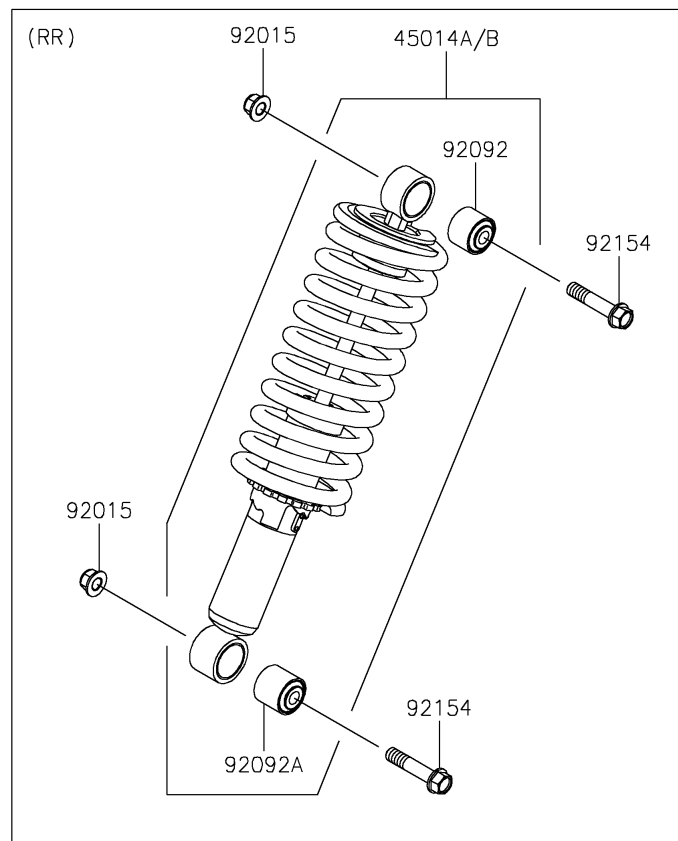

2026 MULE PRO-FXT™ 1000 LE

PARTS DIAGRAM

Shock Absorber(s)

2026 MULE PRO-FXT™ 1000 LE

PARTS LIST

Shock Absorber(s)

ITEM NAME	PART NUMBER	QUANTITY
-----------	-------------	----------
