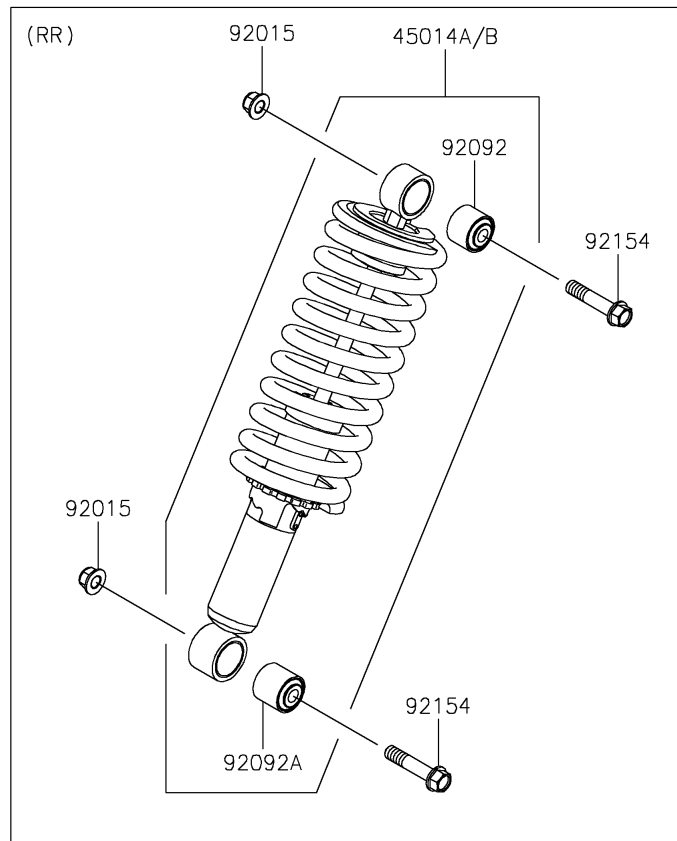

2025 MULE PRO-FXT 1000 LE

PARTS DIAGRAM

Shock Absorber(s)

2025 MULE PRO-FXT 1000 LE

PARTS LIST

Shock Absorber(s)

ITEM NAME	PART NUMBER	QUANTITY
-----------	-------------	----------
