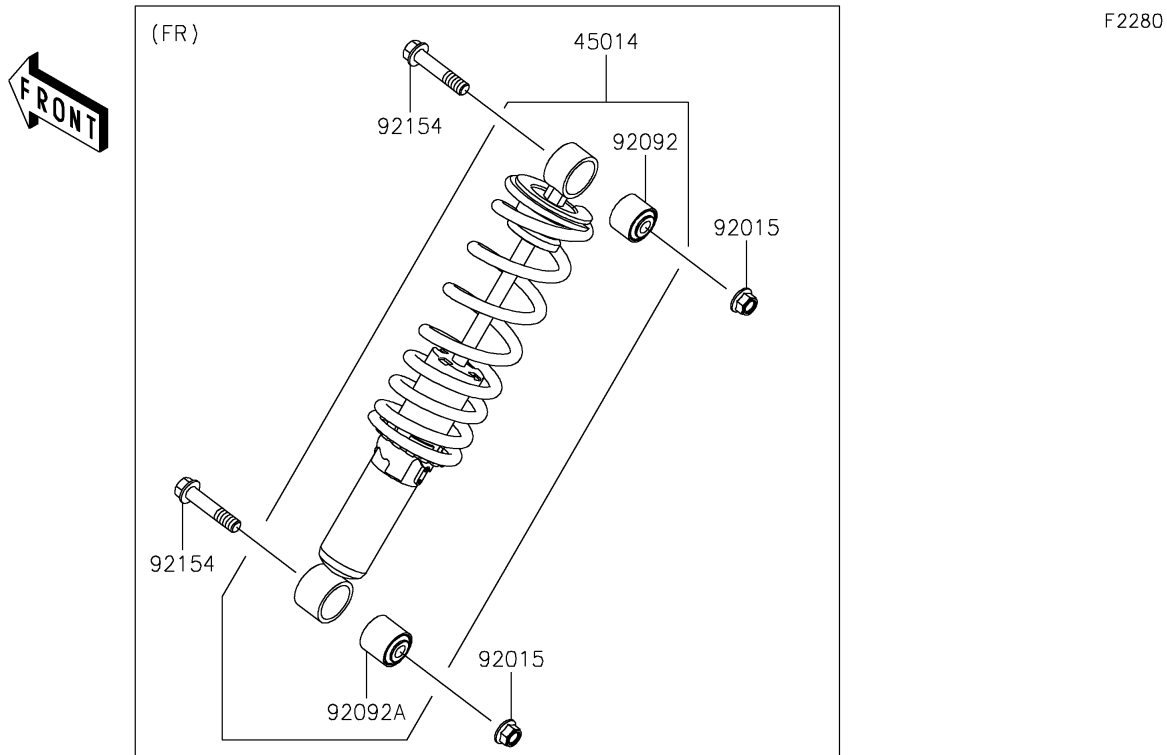

2026 MULE PRO-FXT™ 1000 LE

PARTS DIAGRAM

Shock Absorber(s)

2026 MULE PRO-FXT™ 1000 LE

PARTS LIST

Shock Absorber(s)

ITEM NAME	PART NUMBER	QUANTITY
SHOCKABSORBER,FR,F.SILVER (Ref # 45014)	45014-0776-42P	2
SHOCKABSORBER,RR,F.SILVER (Ref # 45014A)	45014-0777-42P	2
SHOCKABSORBER,RR,F.SILVER (Ref # 45014B)	45014-0787-42P	2
NUT,LOCK,FLANGED,12MM (Ref # 92015)	92015-1433	8
BUSHING-RUBBER,UPP (Ref # 92092)	92092-0034	4
BUSHING-RUBBER,LWR (Ref # 92092A)	92092-0035	4
BOLT,FLANGED,12X58 (Ref # 92154)	92154-1319	8