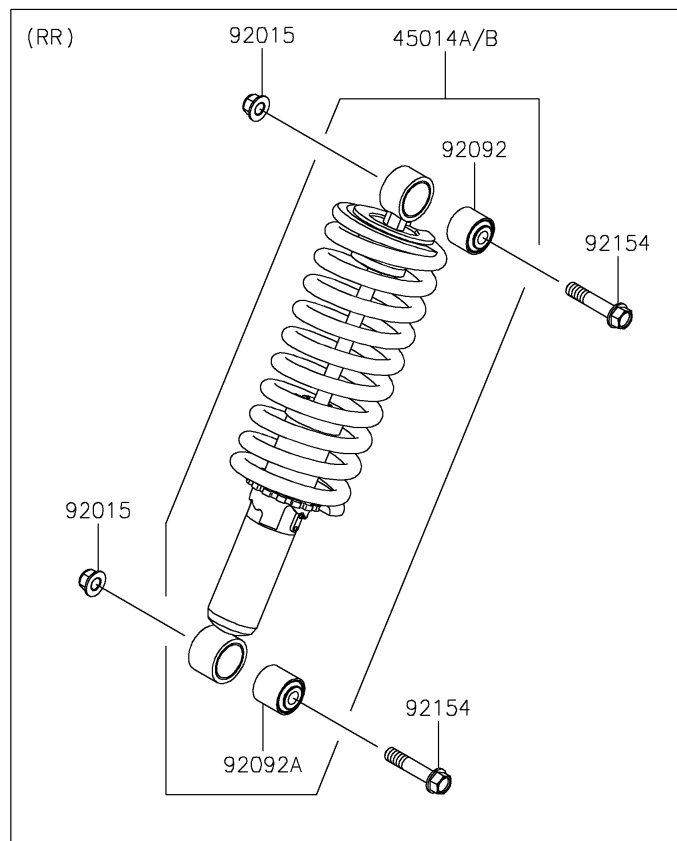

2026 MULE PRO-FXT™ 1000 LE

PARTS DIAGRAM

Shock Absorber(s)

2026 MULE PRO-FXT™ 1000 LE

PARTS LIST

Shock Absorber(s)

ITEM NAME	PART NUMBER	QUANTITY
SHOCKABSORBER,FR,F.SILVER (Ref # 45014)	45014-0776-42P	2
SHOCKABSORBER,RR,F.SILVER (Ref # 45014A)	45014-0777-42P	2
SHOCKABSORBER,RR,F.SILVER (Ref # 45014B)	45014-0787-42P	2
NUT,LOCK,FLANGED,12MM (Ref # 92015)	92015-1433	8
BUSHING-RUBBER,UPP (Ref # 92092)	92092-0034	4
BUSHING-RUBBER,LWR (Ref # 92092A)	92092-0035	4
BOLT,FLANGED,12X58 (Ref # 92154)	92154-1319	8