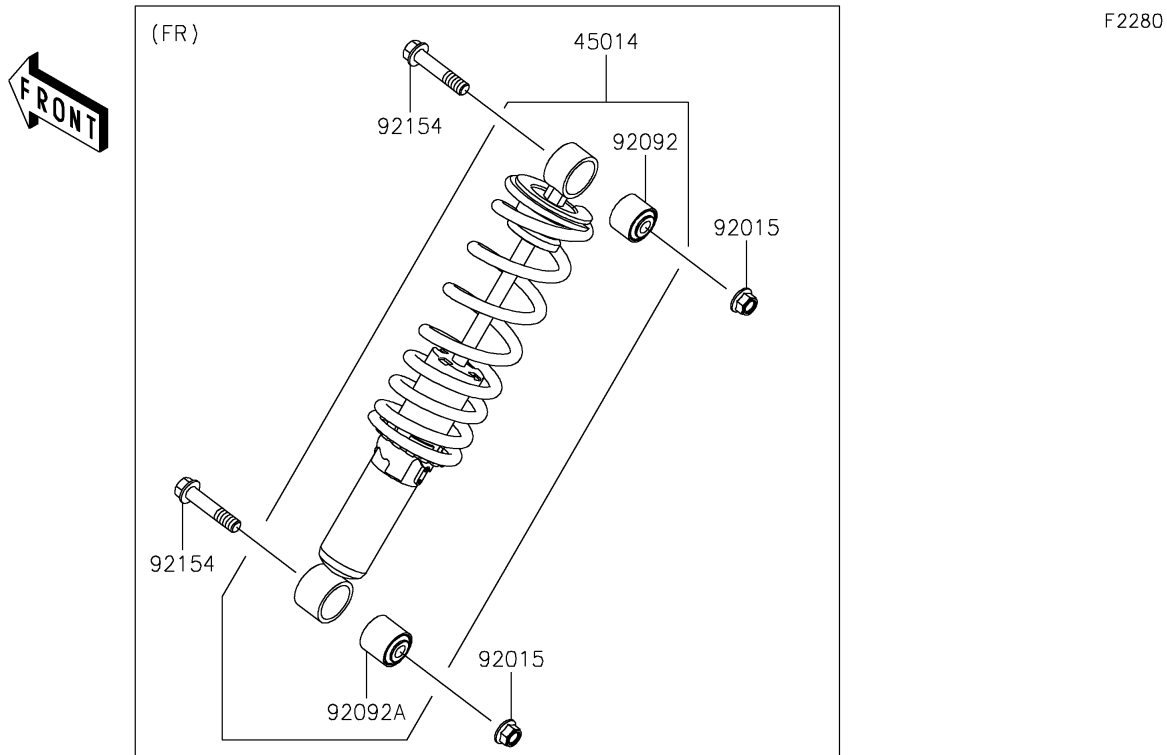

2025 MULE PRO-FXT 1000 LE

PARTS DIAGRAM

Shock Absorber(s)

2025 MULE PRO-FXT 1000 LE

PARTS LIST

Shock Absorber(s)

ITEM NAME	PART NUMBER	QUANTITY
SHOCKABSORBER,FR,F.SILVER (Ref # 45014)	45014-0776-42P	2
SHOCKABSORBER,RR,F.SILVER (Ref # 45014A)	45014-0777-42P	2
SHOCKABSORBER,RR,F.SILVER (Ref # 45014B)	45014-0787-42P	2
NUT,LOCK,FLANGED,12MM (Ref # 92015)	92015-1433	8
BUSHING-RUBBER,UPP (Ref # 92092)	92092-0034	4
BUSHING-RUBBER,LWR (Ref # 92092A)	92092-0035	4
BOLT,FLANGED,12X58 (Ref # 92154)	92154-1319	8