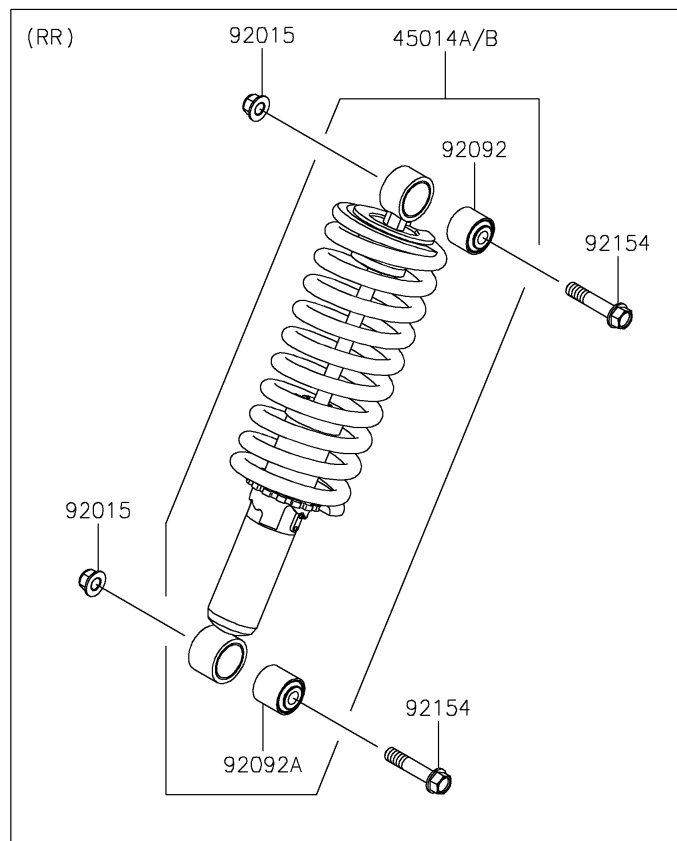

2025 MULE PRO-FXT 1000 LE

PARTS DIAGRAM

Shock Absorber(s)

2025 MULE PRO-FXT 1000 LE

PARTS LIST

Shock Absorber(s)

ITEM NAME	PART NUMBER	QUANTITY
SHOCKABSORBER,FR,F.SILVER (Ref # 45014)	45014-0776-42P	2
SHOCKABSORBER,RR,F.SILVER (Ref # 45014A)	45014-0777-42P	2
SHOCKABSORBER,RR,F.SILVER (Ref # 45014B)	45014-0787-42P	2
NUT,LOCK,FLANGED,12MM (Ref # 92015)	92015-1433	8
BUSHING-RUBBER,UPP (Ref # 92092)	92092-0034	4
BUSHING-RUBBER,LWR (Ref # 92092A)	92092-0035	4
BOLT,FLANGED,12X58 (Ref # 92154)	92154-1319	8