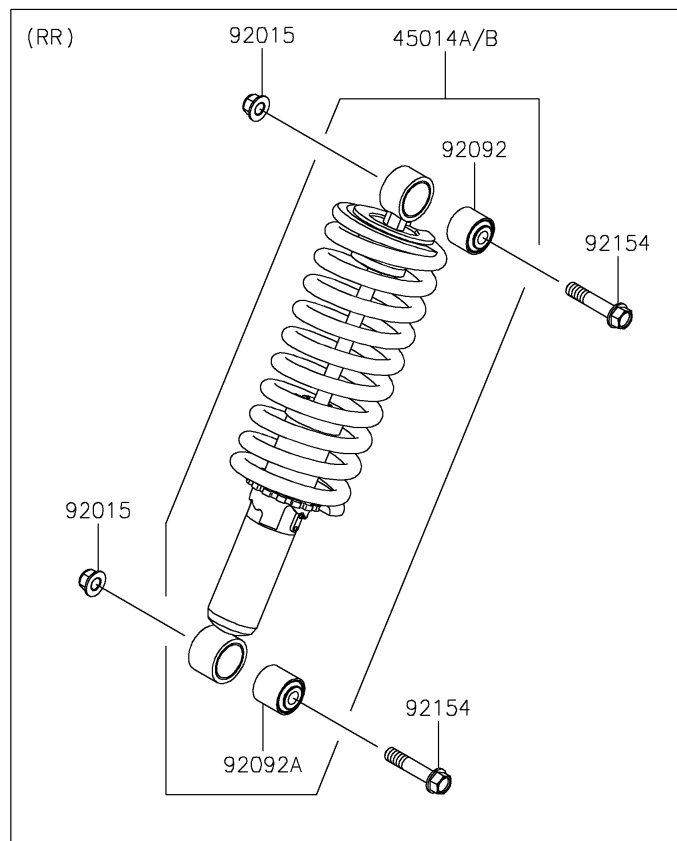

2024 MULE PRO-FXT™ 1000 LE

PARTS DIAGRAM

Shock Absorber(s)