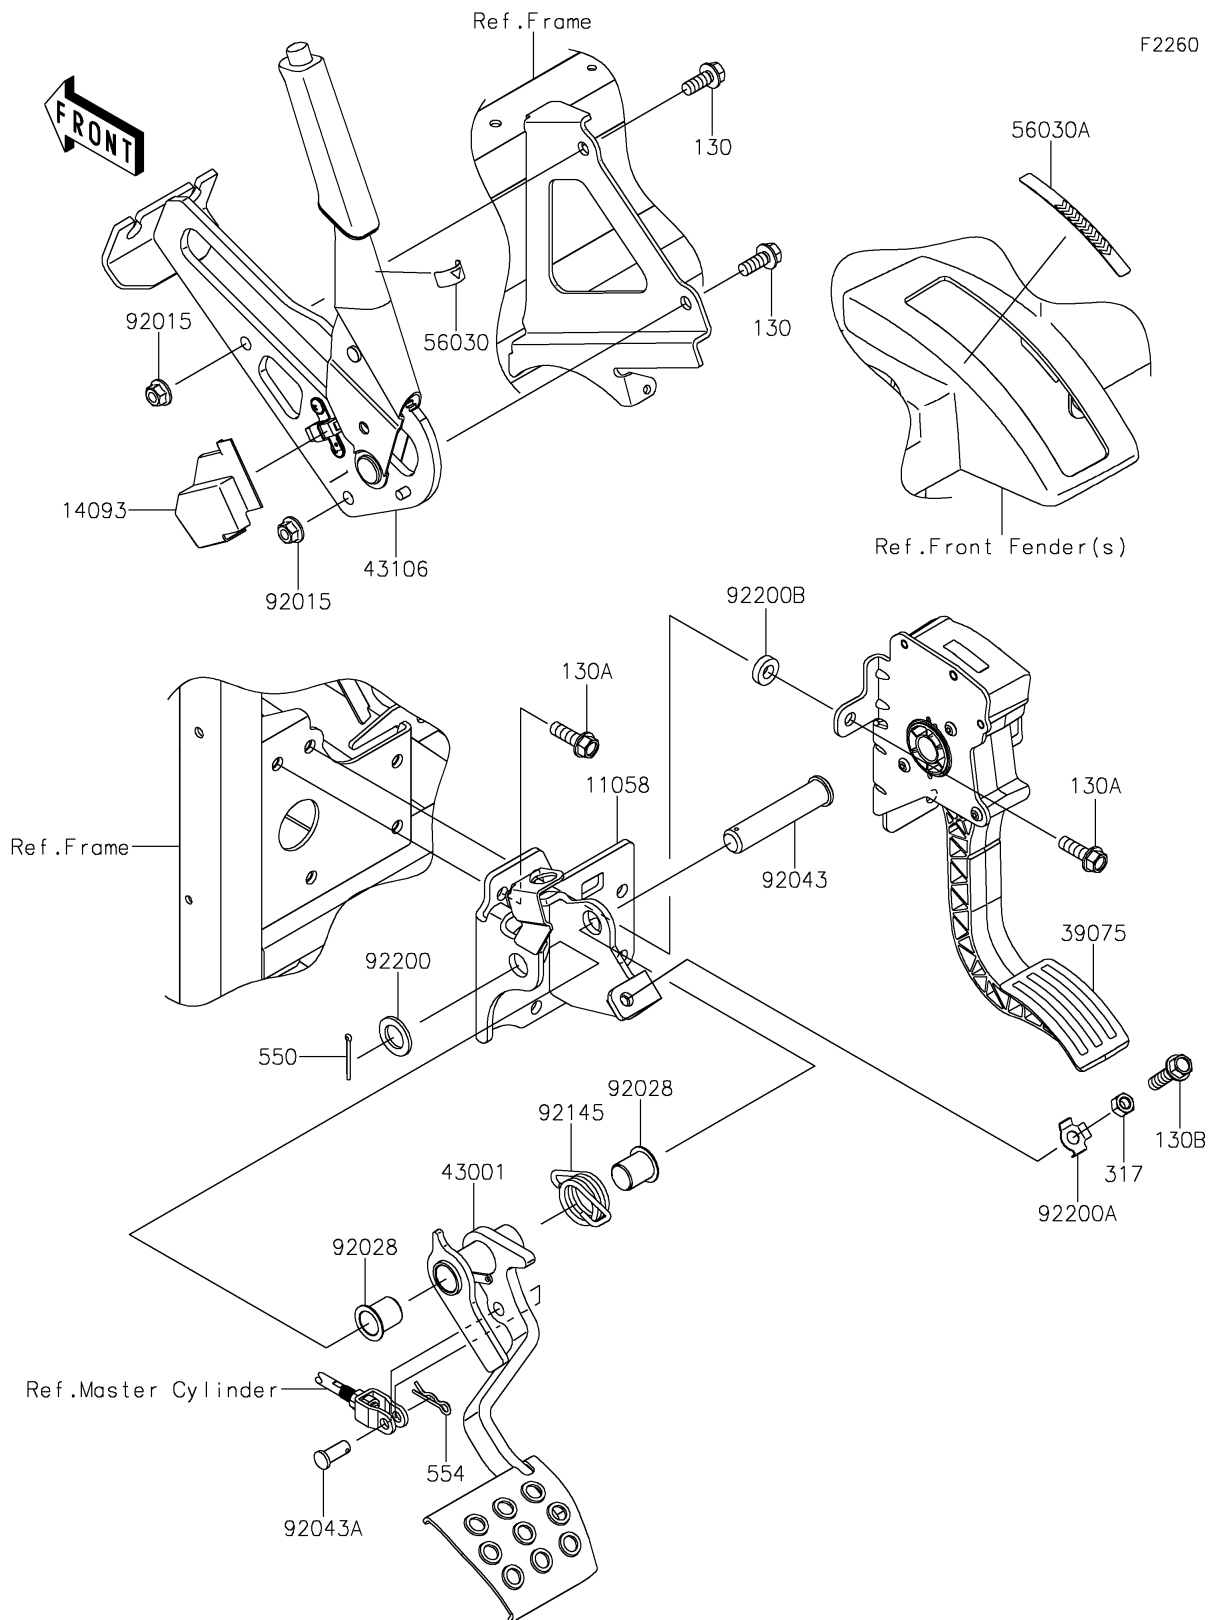

2025 MULE PRO-FXT 1000 LE

PARTS DIAGRAM

Brake Pedal/Throttle Lever

2025 MULE PRO-FXT 1000 LE

PARTS LIST

Brake Pedal/Throttle Lever

ITEM NAME	PART NUMBER	QUANTITY
-----------	-------------	----------
