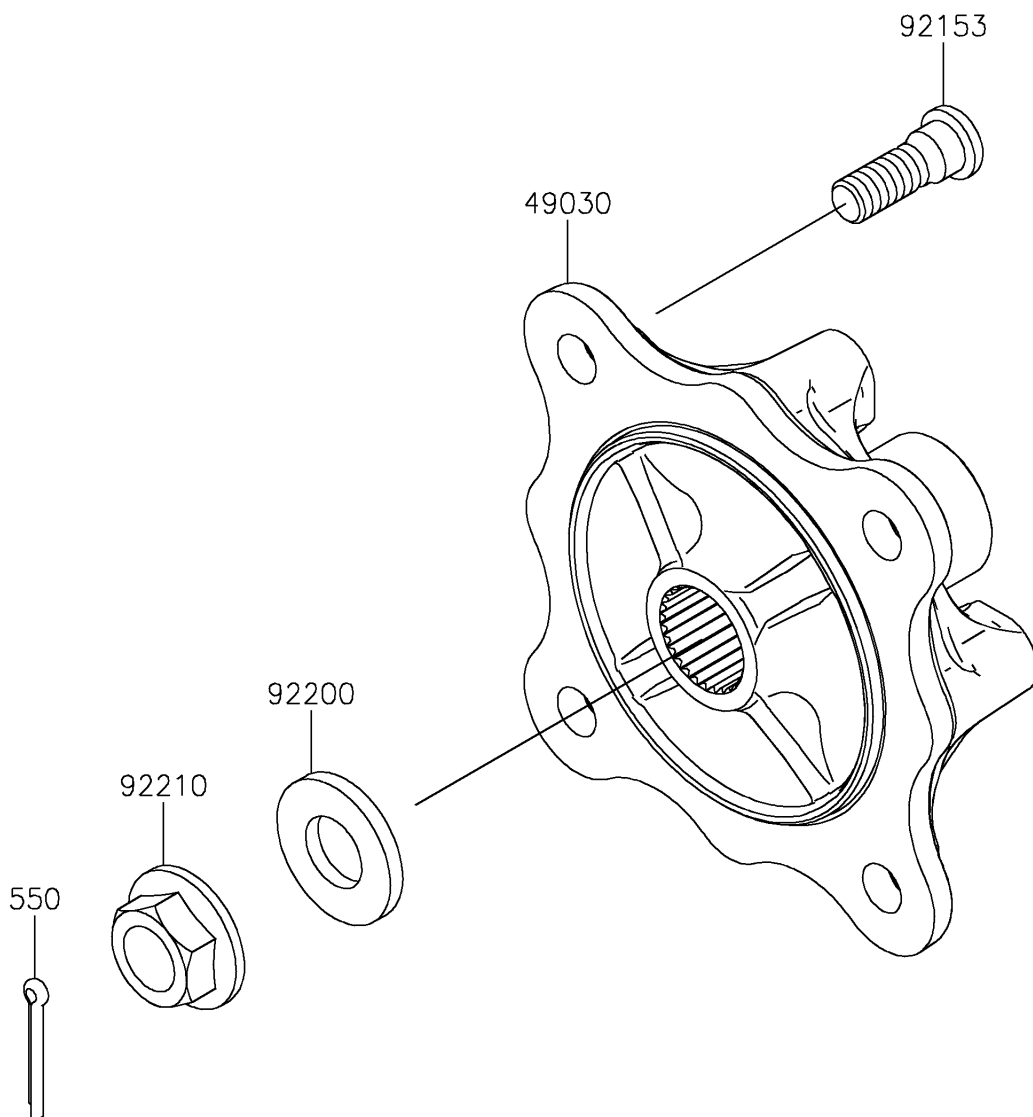

2025 MULE PRO-FXT 1000 LE

PARTS DIAGRAM

Rear Hubs/Brakes

F2240

2025 MULE PRO-FXT 1000 LE

PARTS LIST

Rear Hubs/Brakes

ITEM NAME	PART NUMBER	QUANTITY
-----------	-------------	----------
