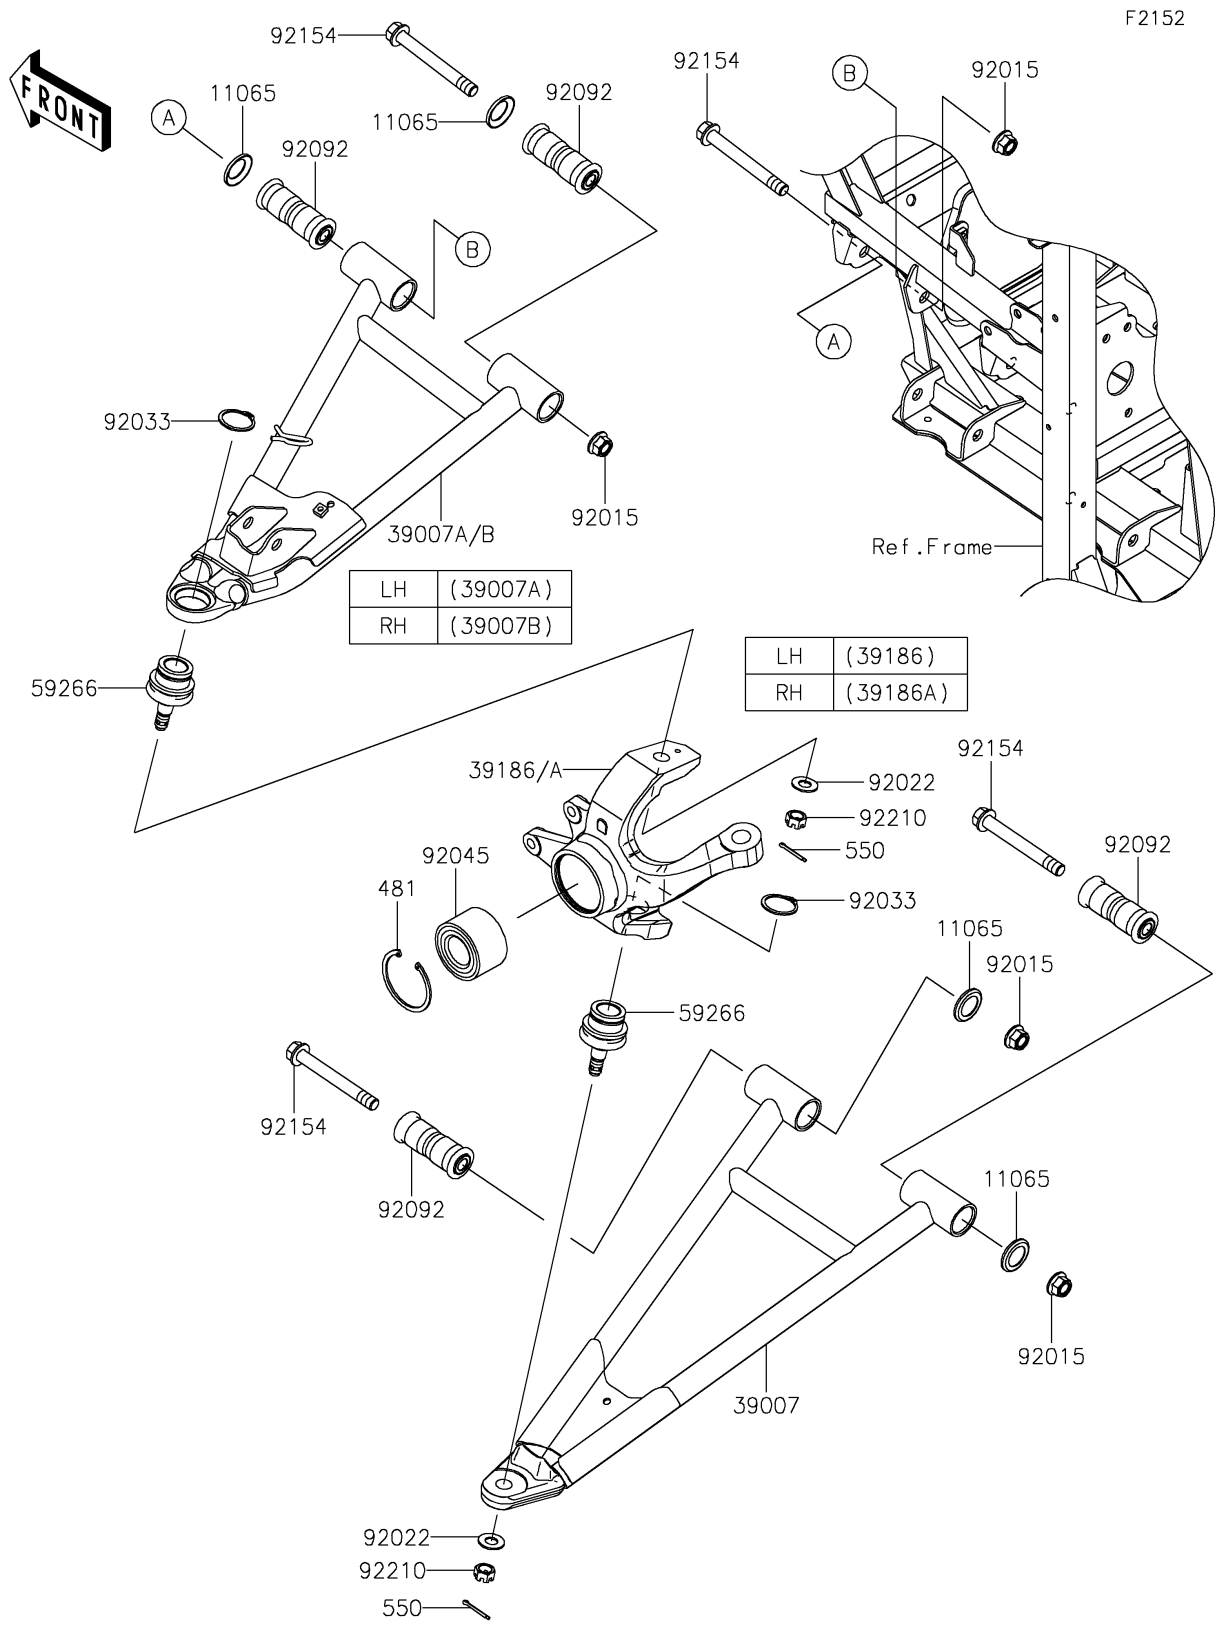

2026 MULE PRO-FXT™ 1000 LE

PARTS DIAGRAM

Front Suspension

2026 MULE PRO-FXT™ 1000 LE

PARTS LIST

Front Suspension

ITEM NAME	PART NUMBER	QUANTITY
CAP,ARM (Ref # 11065)	11065-0838	8
ARM-SUSP,FR,LWR,LH&RH (Ref # 39007)	39007-0383	2
ARM-SUSP,FR,UPP,LH,BLACK (Ref # 39007A)	39007-0499-10	1
ARM-SUSP,FR,UPP,RH,BLACK (Ref # 39007B)	39007-0500-10	1
KNUCKLE,FR,LH (Ref # 39186)	39186-0339	1
KNUCKLE,FR,RH (Ref # 39186A)	39186-0340	1
JOINT-BALL (Ref # 59266)	59266-0711	4
NUT,LOCK,FLANGED,12MM (Ref # 92015)	92015-1433	8
WASHER (Ref # 92022)	92022-1831	4
RING-SNAP,C-TYPE,32MM (Ref # 92033)	92033-1262	4
BEARING-BALL,30X60X37 (Ref # 92045)	92045-0905	2
BUSHING-RUBBER,12X20X78 (Ref # 92092)	92092-0028	8
BOLT,FLANGED,12X100 (Ref # 92154)	92154-1318	8
NUT,CASTLE,12MM (Ref # 92210)	92210-0395	4
CIRCLIP-TYPE-C (Ref # 481)	481J6000	2
PIN-COTTER,3.0X25 (Ref # 550)	550AA3025	4