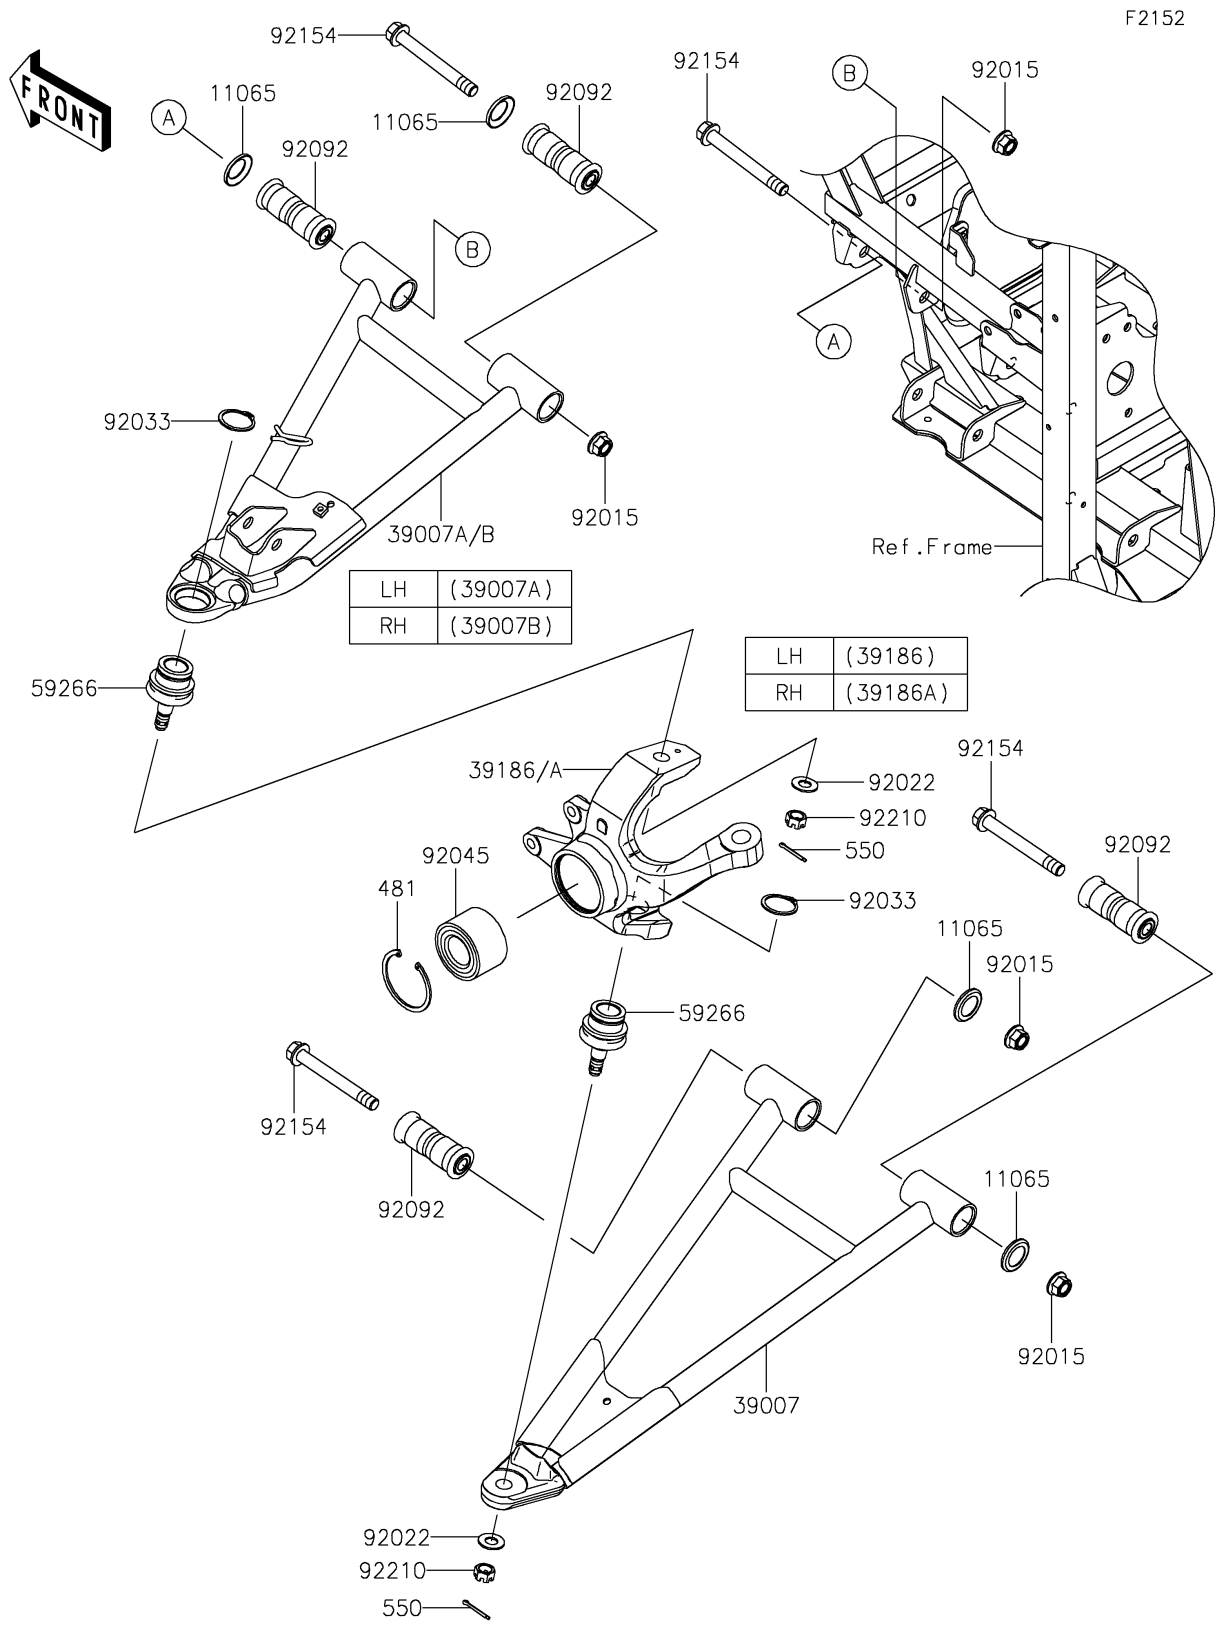

2025 MULE PRO-FXT 1000 LE

PARTS DIAGRAM

Front Suspension

2025 MULE PRO-FXT 1000 LE

PARTS LIST

Front Suspension

ITEM NAME	PART NUMBER	QUANTITY
CAP,ARM (Ref # 11065)	11065-0838	8
ARM-SUSP,FR,LWR,LH&RH (Ref # 39007)	39007-0383	2
ARM-SUSP,FR,UPP,LH,BLACK (Ref # 39007A)	39007-0499-10	1
ARM-SUSP,FR,UPP,RH,BLACK (Ref # 39007B)	39007-0500-10	1
KNUCKLE,FR,LH (Ref # 39186)	39186-0339	1
KNUCKLE,FR,RH (Ref # 39186A)	39186-0340	1
JOINT-BALL (Ref # 59266)	59266-0711	4
NUT,LOCK,FLANGED,12MM (Ref # 92015)	92015-1433	8
WASHER (Ref # 92022)	92022-1831	4
RING-SNAP,C-TYPE,32MM (Ref # 92033)	92033-1262	4
BEARING-BALL,30X60X37 (Ref # 92045)	92045-0905	2
BUSHING-RUBBER,12X20X78 (Ref # 92092)	92092-0028	8
BOLT,FLANGED,12X100 (Ref # 92154)	92154-1318	8
NUT,CASTLE,12MM (Ref # 92210)	92210-0395	4
CIRCLIP-TYPE-C (Ref # 481)	481J6000	2
PIN-COTTER,3.0X25 (Ref # 550)	550AA3025	4