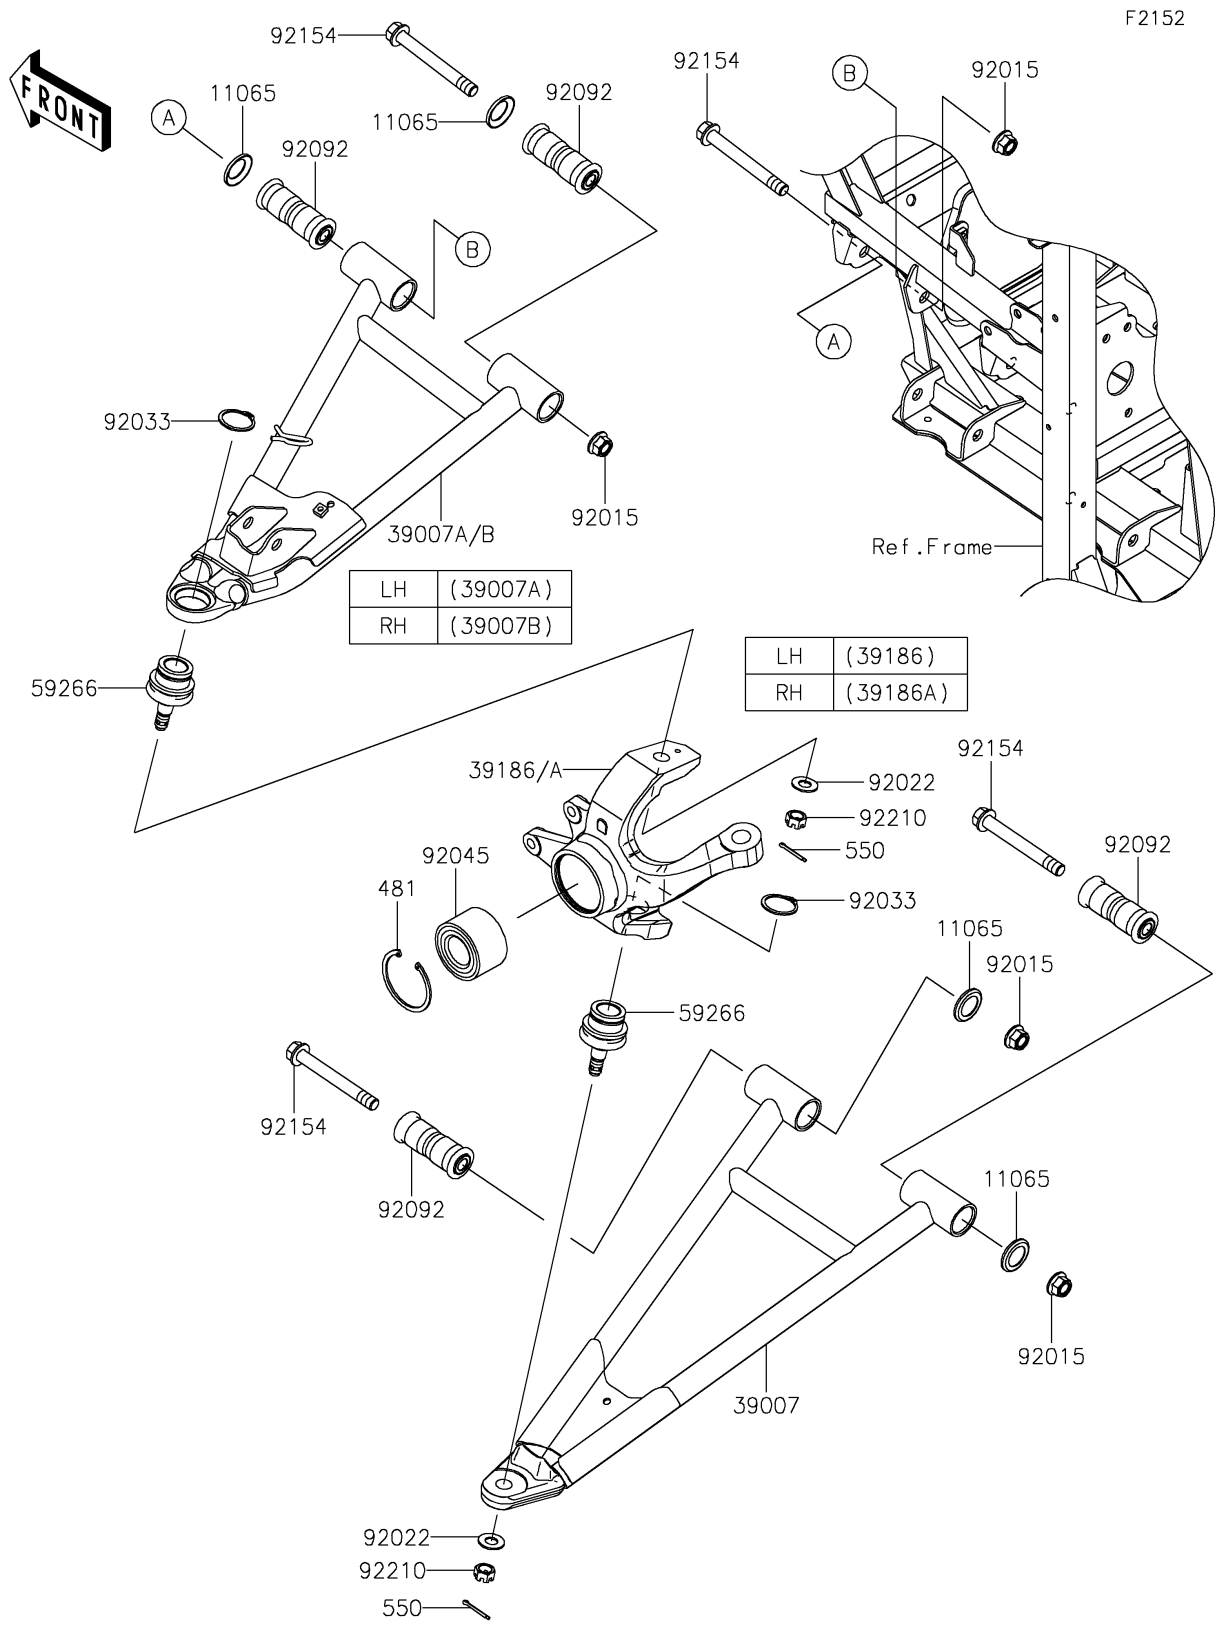

2024 MULE PRO-FXT™ 1000 LE

PARTS DIAGRAM

Front Suspension

2024 MULE PRO-FXT™ 1000 LE

PARTS LIST

Front Suspension

ITEM NAME	PART NUMBER	QUANTITY
CAP,ARM (Ref # 11065)	11065-0838	8
ARM-SUSP,FR,LWR,LH&RH (Ref # 39007)	39007-0383	2
ARM-SUSP,FR,UPP,LH,BLACK (Ref # 39007A)	39007-0499-10	1
ARM-SUSP,FR,UPP,RH,BLACK (Ref # 39007B)	39007-0500-10	1
KNUCKLE,FR,LH (Ref # 39186)	39186-0339	1
KNUCKLE,FR,RH (Ref # 39186A)	39186-0340	1
JOINT-BALL (Ref # 59266)	59266-0711	4
NUT,LOCK,FLANGED,12MM (Ref # 92015)	92015-1433	8
WASHER (Ref # 92022)	92022-1831	4
RING-SNAP,C-TYPE,32MM (Ref # 92033)	92033-1262	4
BEARING-BALL,30X60X37 (Ref # 92045)	92045-0905	2
BUSHING-RUBBER,12X20X78 (Ref # 92092)	92092-0028	8
BOLT,FLANGED,12X100 (Ref # 92154)	92154-1318	8
NUT,CASTLE,12MM (Ref # 92210)	92210-0395	4
CIRCLIP-TYPE-C (Ref # 481)	481J6000	2
PIN-COTTER,3.0X25 (Ref # 550)	550AA3025	4