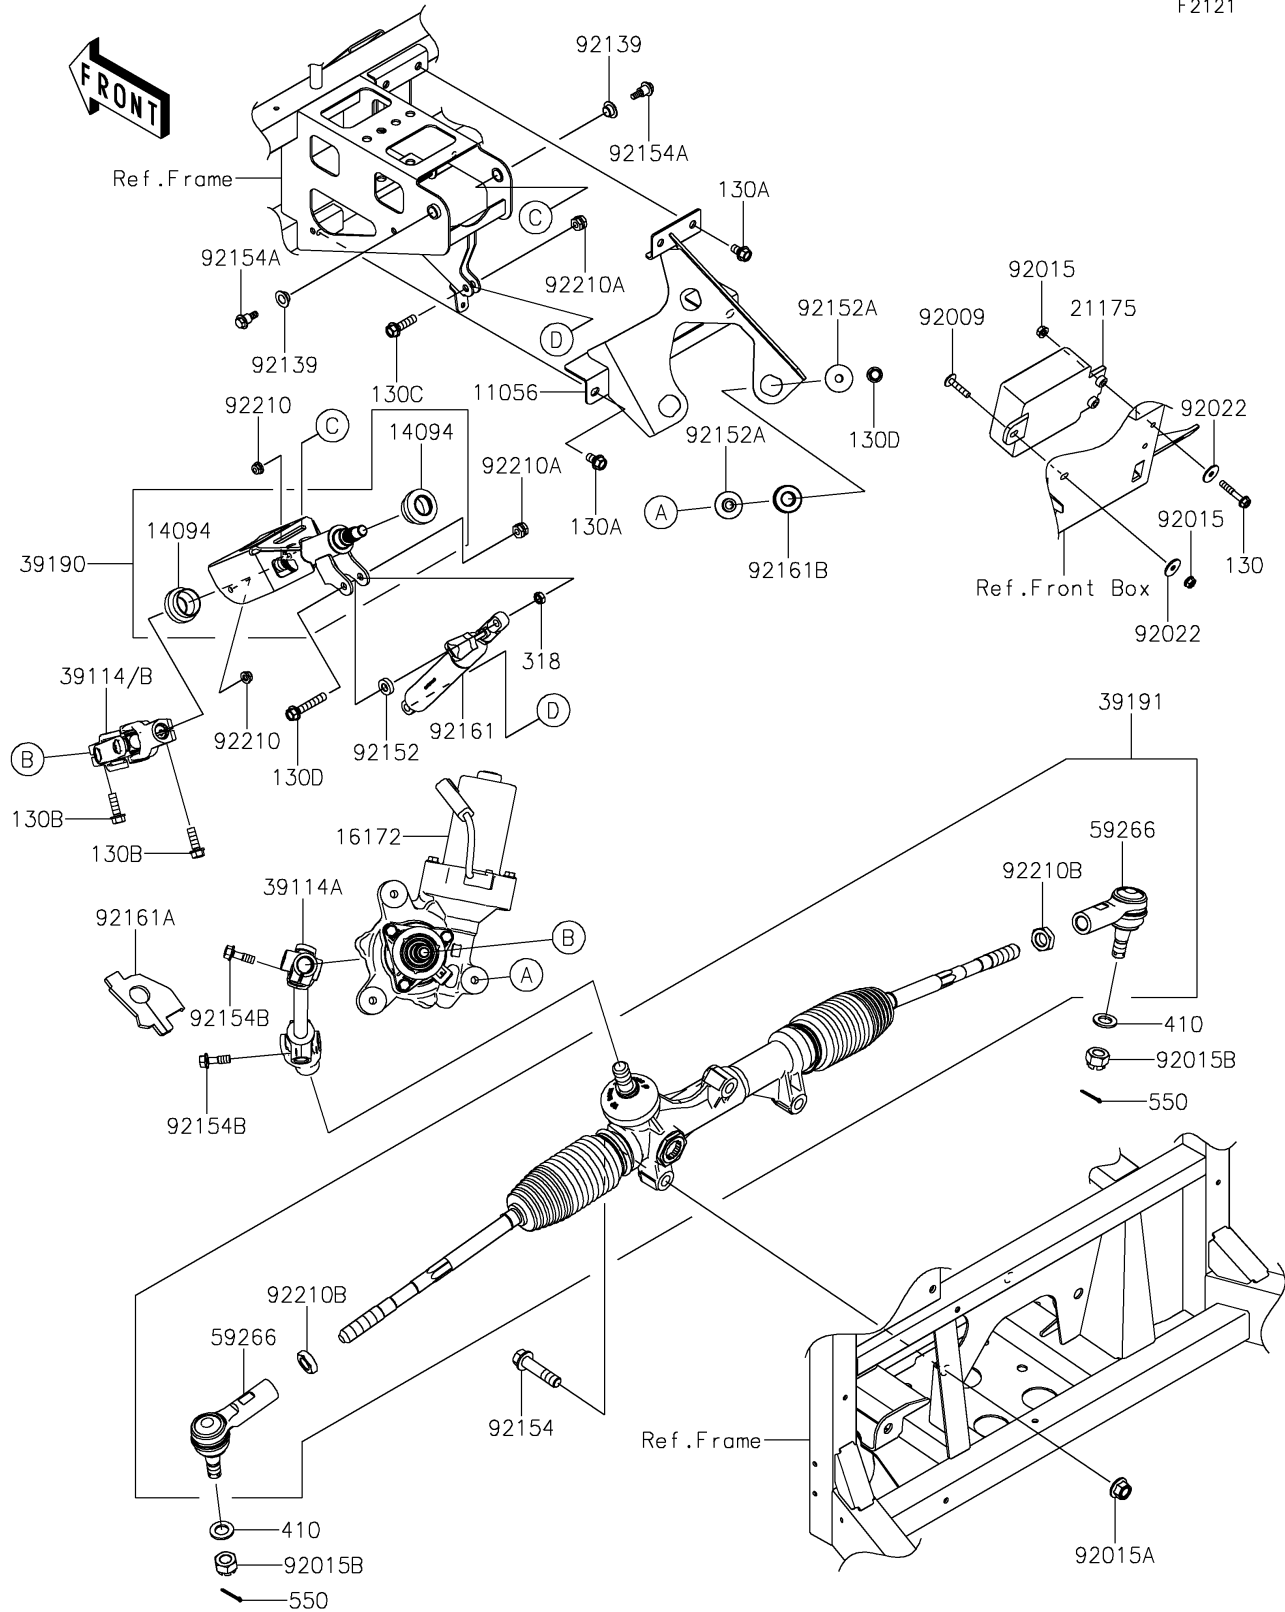

2025 MULE PRO-FXT 1000 LE

PARTS DIAGRAM

Steering Shaft

F2121

2025 MULE PRO-FXT 1000 LE

PARTS LIST

Steering Shaft

ITEM NAME	PART NUMBER	QUANTITY
-----------	-------------	----------
