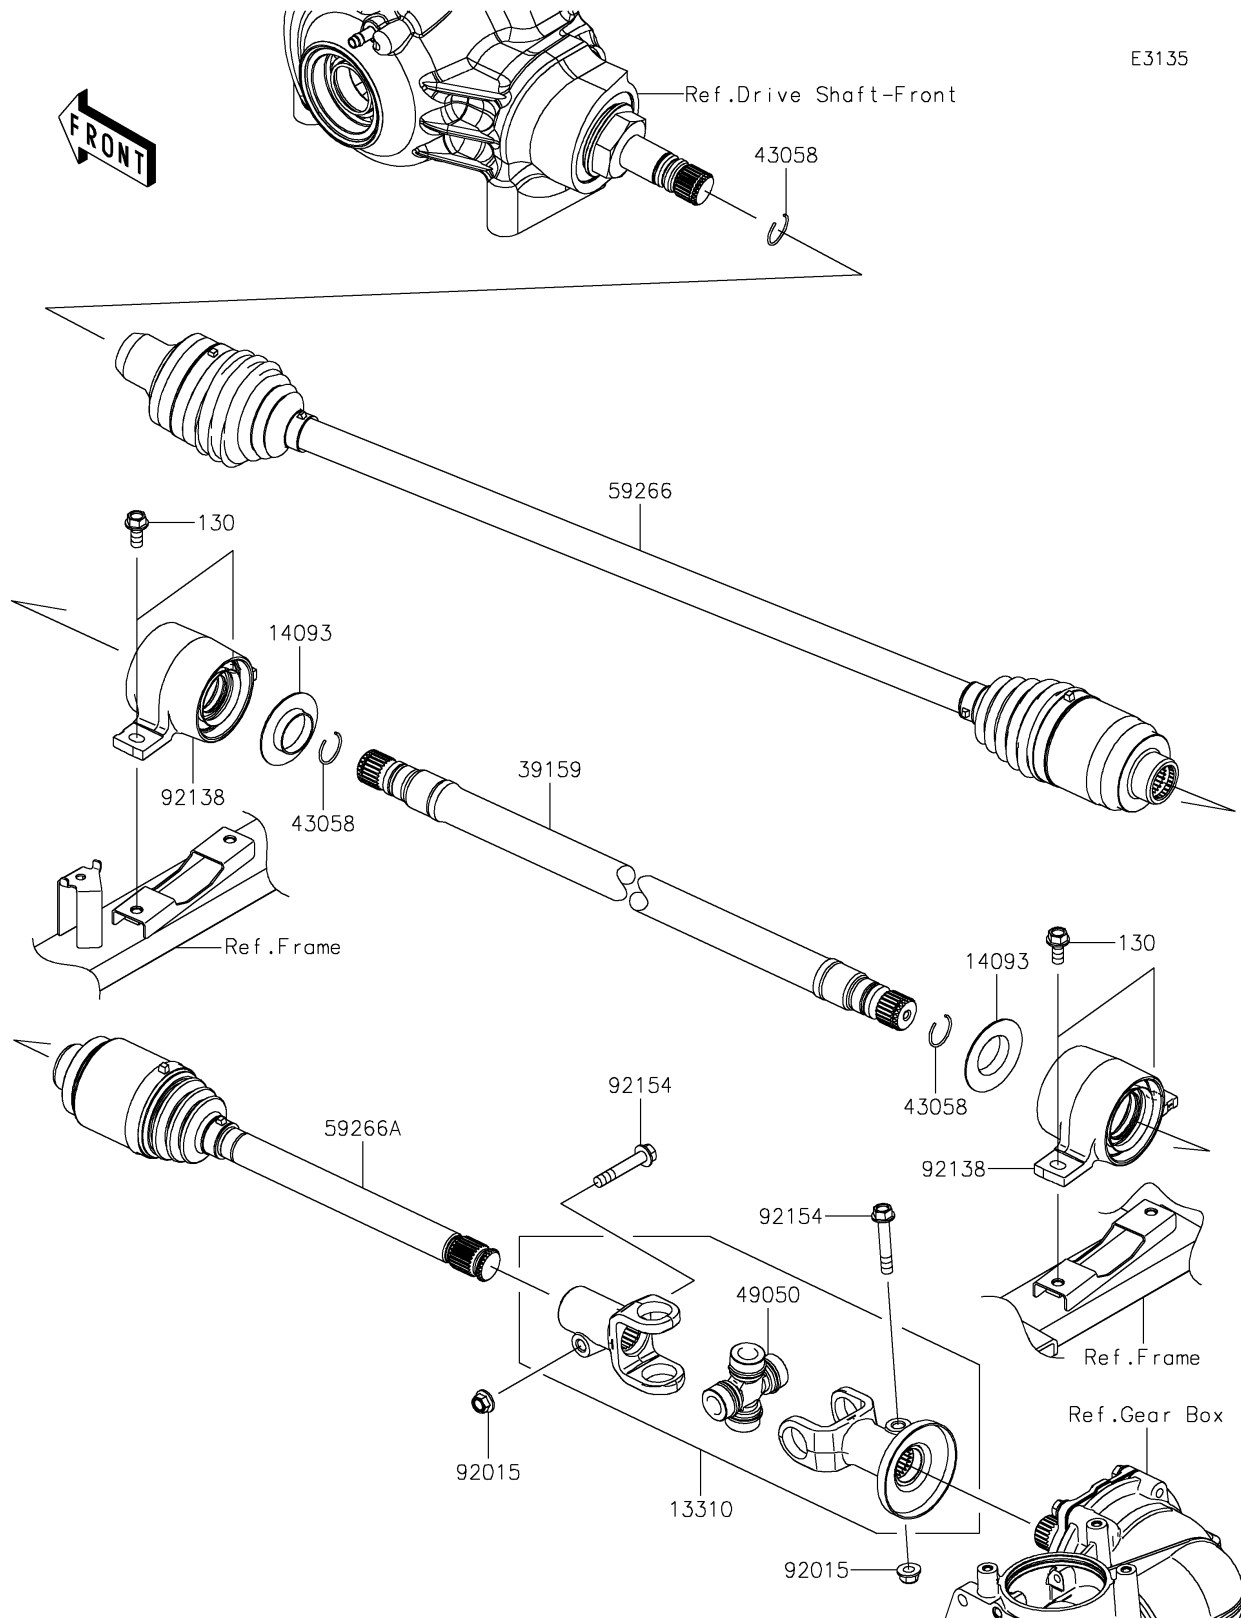

2025 MULE PRO-FXT 1000 LE

PARTS DIAGRAM

Drive Shaft-Propeller

E3135

2025 MULE PRO-FXT 1000 LE

PARTS LIST

Drive Shaft-Propeller

ITEM NAME

PART NUMBER

QUANTITY
