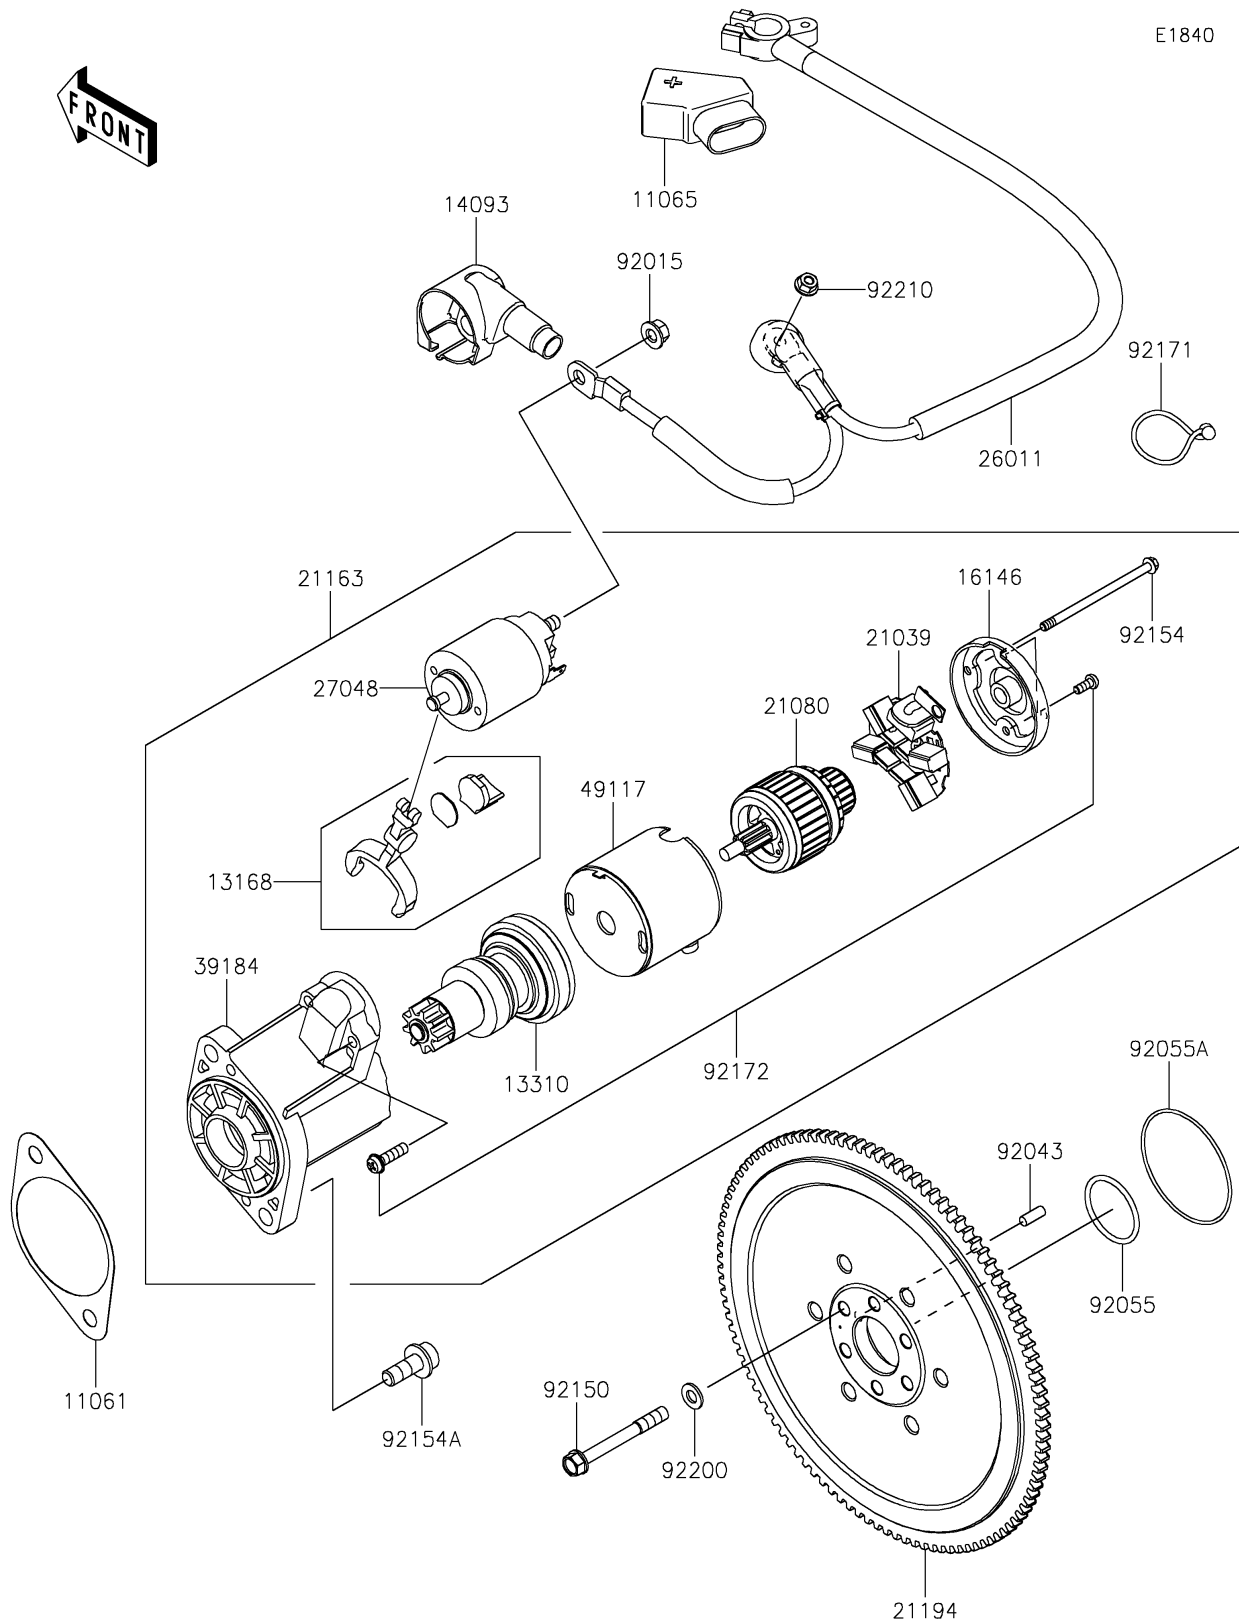

2025 MULE PRO-FXT 1000 LE

PARTS DIAGRAM

Starter Motor

2025 MULE PRO-FXT 1000 LE

PARTS LIST

Starter Motor

ITEM NAME

PART NUMBER

QUANTITY
