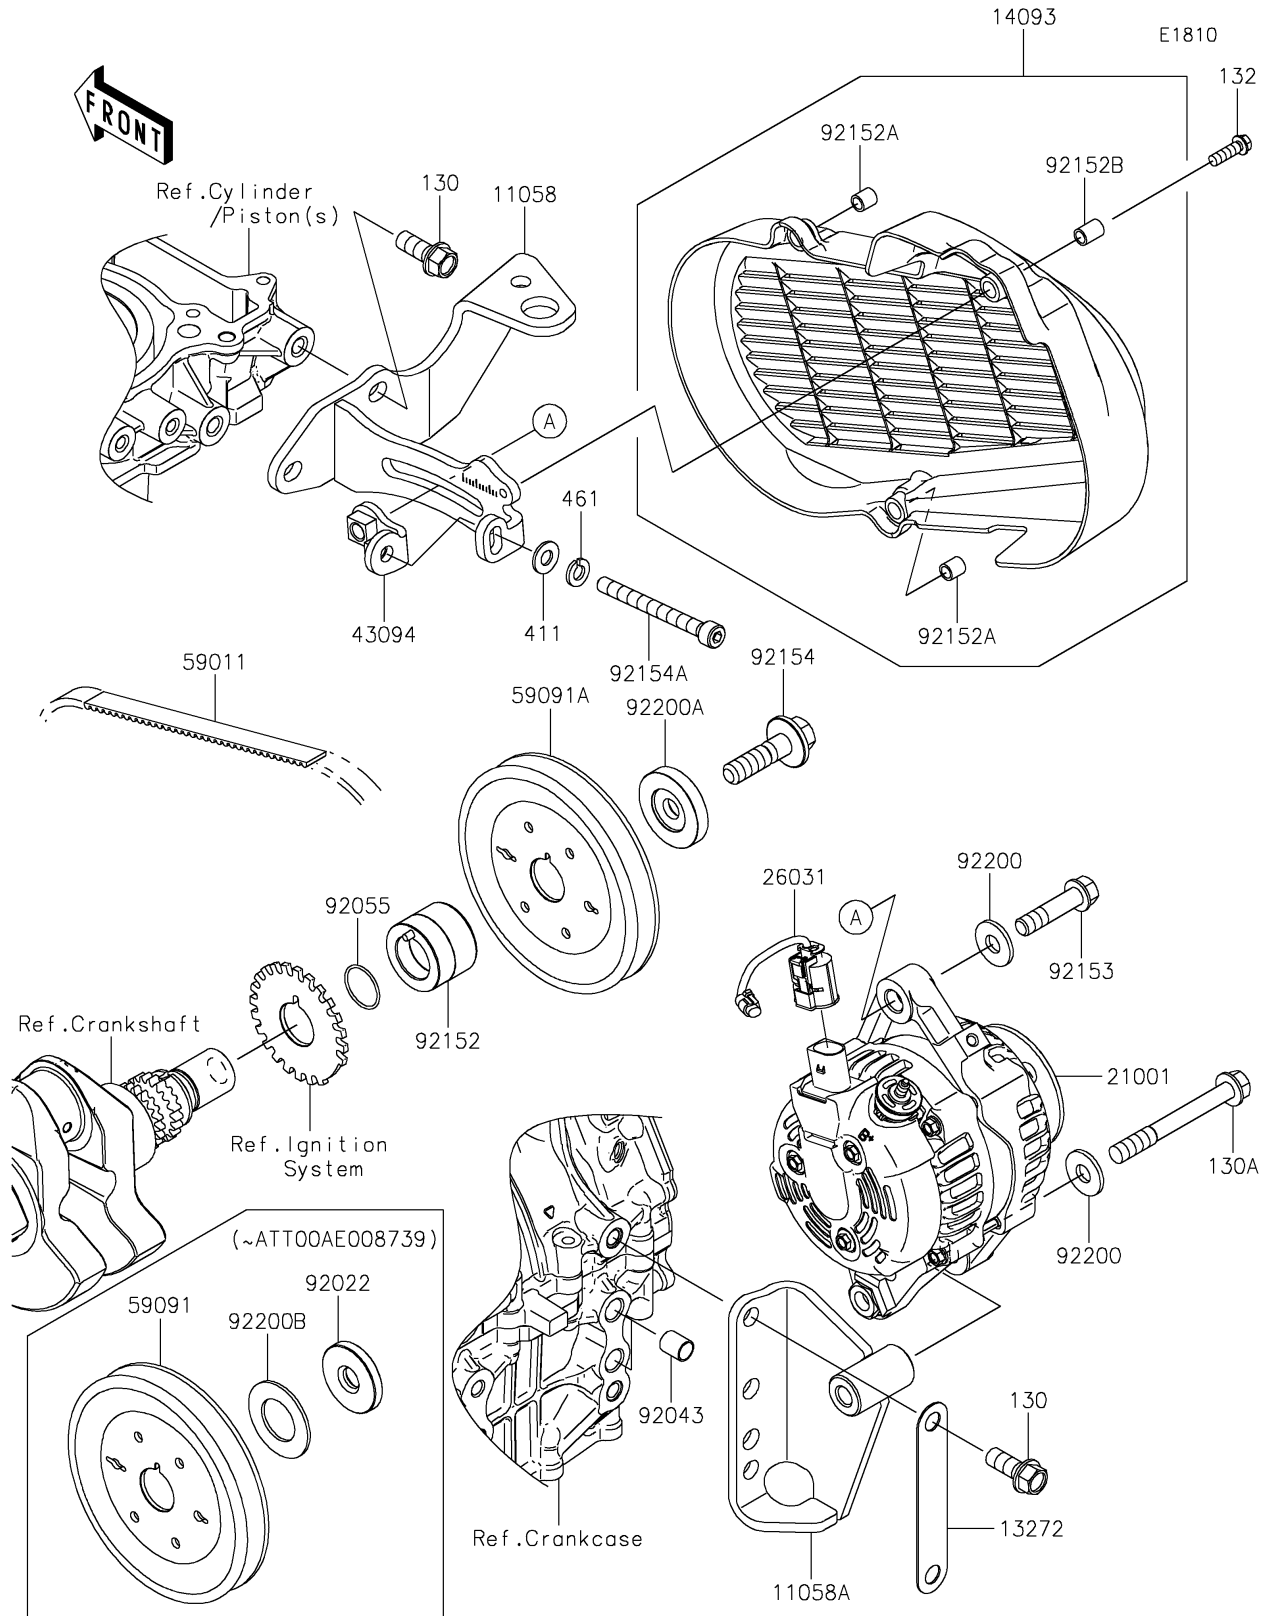

2025 MULE PRO-FXT 1000 LE

PARTS DIAGRAM

Generator

2025 MULE PRO-FXT 1000 LE

PARTS LIST

Generator

ITEM NAME

PART NUMBER

QUANTITY
