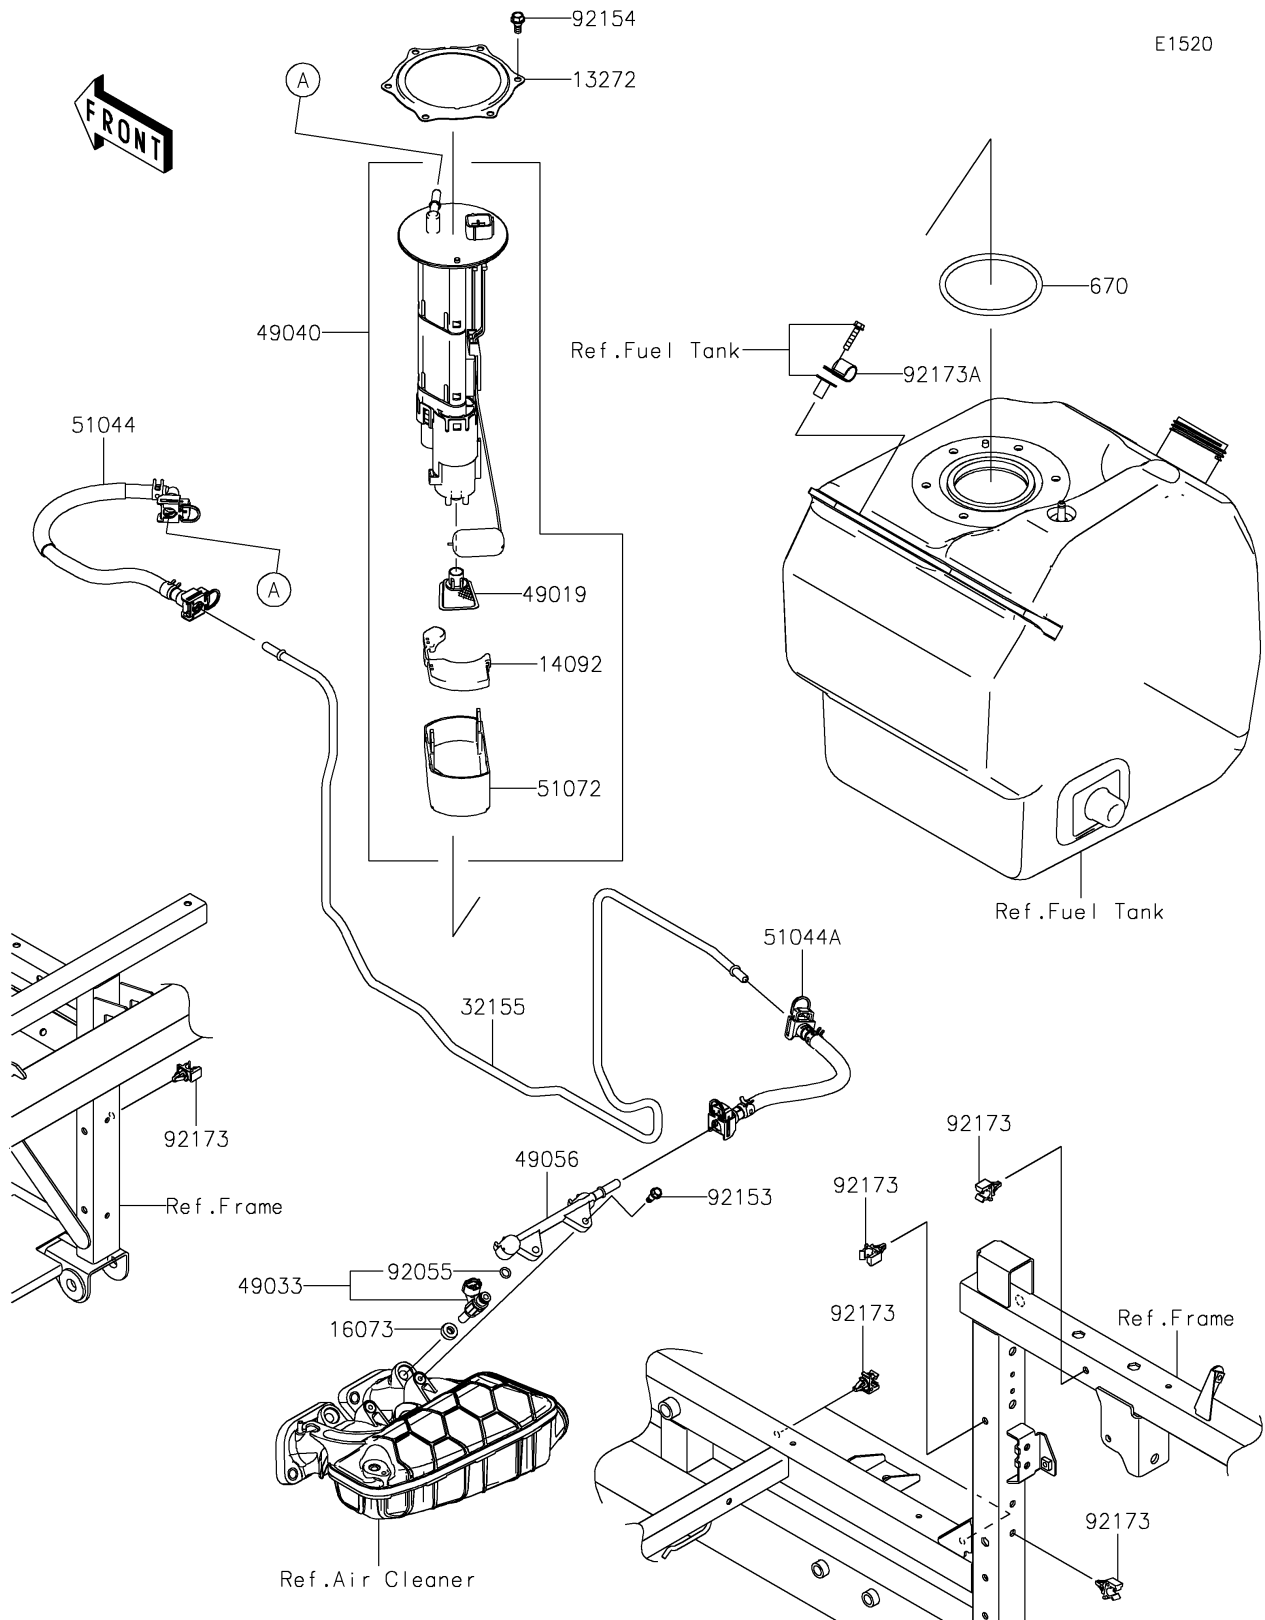

2025 MULE PRO-FXT 1000 LE

PARTS DIAGRAM

Fuel Pump

2025 MULE PRO-FXT 1000 LE

PARTS LIST

Fuel Pump

ITEM NAME	PART NUMBER	QUANTITY
-----------	-------------	----------
