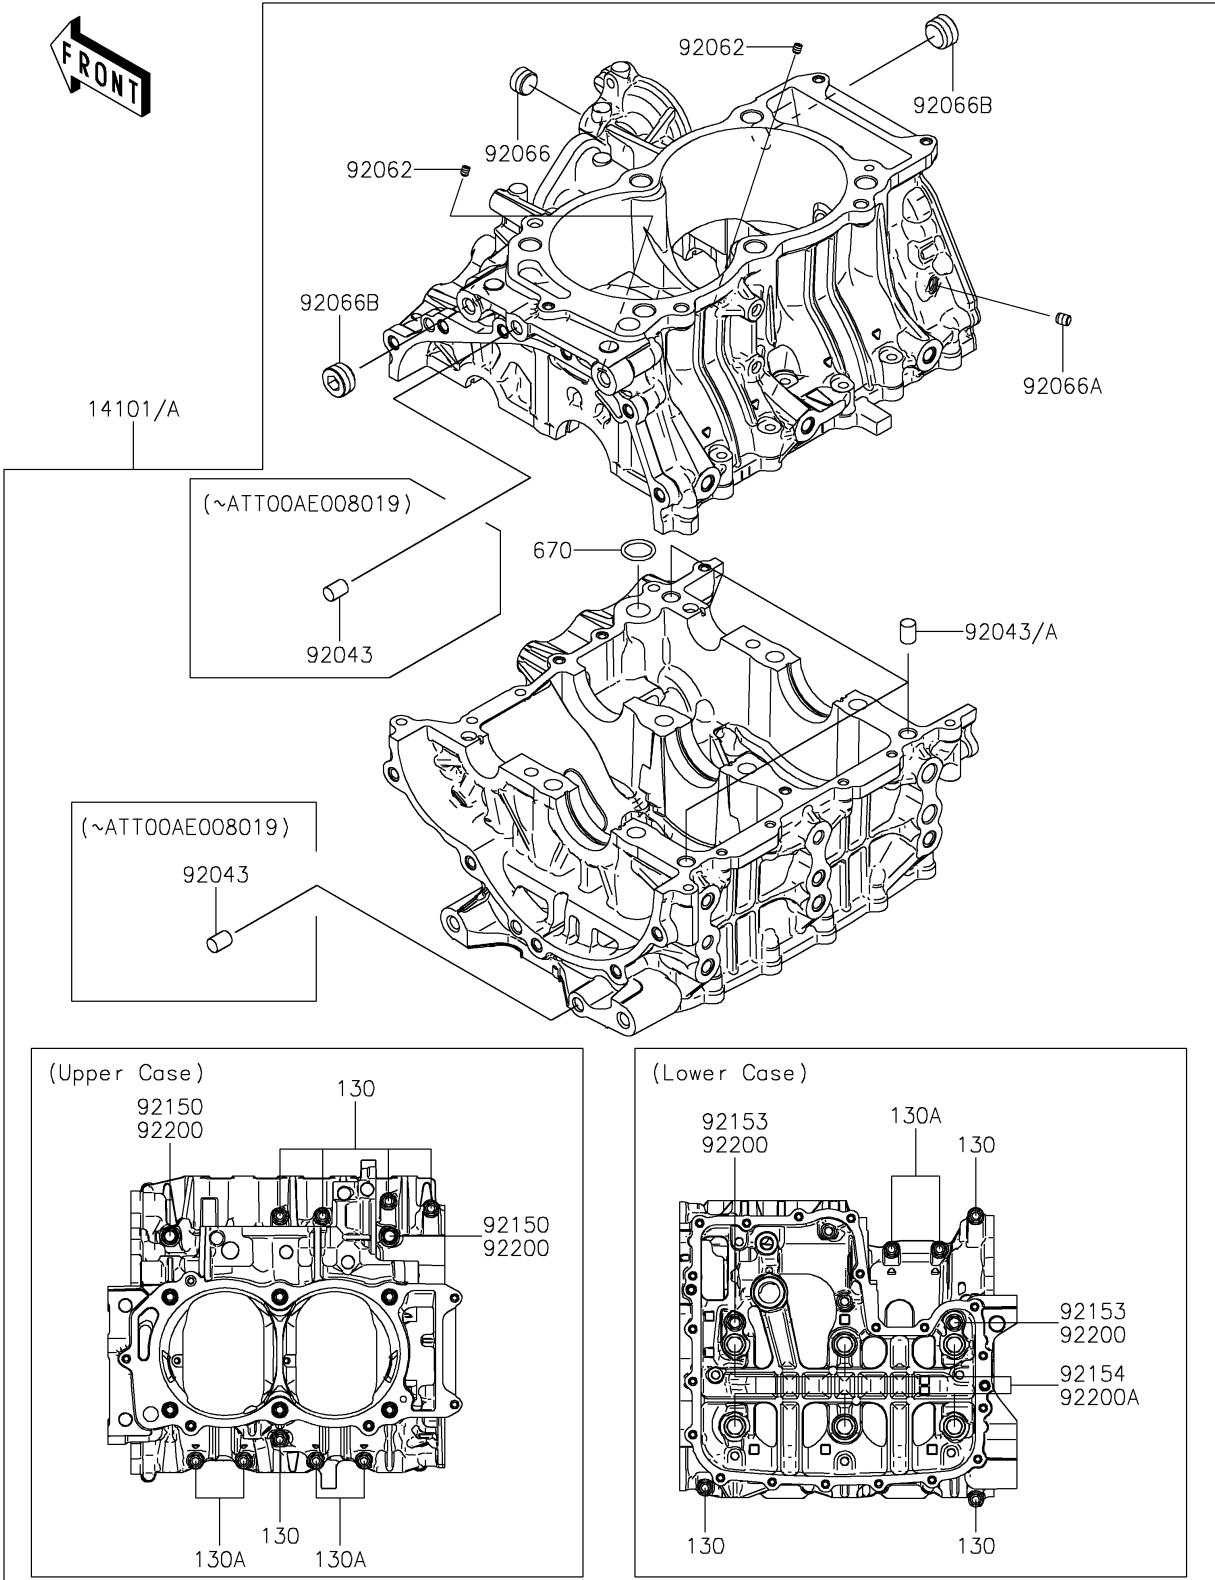

2026 MULE PRO-FXT™ 1000 LE

PARTS DIAGRAM

Crankcase

E1411

2026 MULE PRO-FXT™ 1000 LE

PARTS LIST

Crankcase

ITEM NAME	PART NUMBER	QUANTITY
SET-CRANKCASE (Ref # 14101A)	14101-0040	1
PIN,10X14 (Ref # 92043A)	92043-1506	3
NOZZLE (Ref # 92062)	92062-0004	2
PLUG (Ref # 92066)	92066-0836	1
PLUG,OIL LINE,7.2X8 (Ref # 92066A)	92066-1012	1
PLUG (Ref # 92066B)	92066-3779	2
BOLT,8X70 (Ref # 92150)	92150-1483	2
BOLT,FLANGED,8X90 (Ref # 92153)	92153-1632	2
BOLT (Ref # 92154)	92154-3912	6
WASHER,8.2X16X1.6 (Ref # 92200)	92200-0047	4
WASHER,11.5X20.5X3.2 (Ref # 92200A)	92200-0727	6
BOLT-FLANGED,6X55 (Ref # 130)	130CA0655	8
BOLT-FLANGED,6X45 (Ref # 130A)	130CB0645	6
O RING,18MM (Ref # 670)	670D2018	1