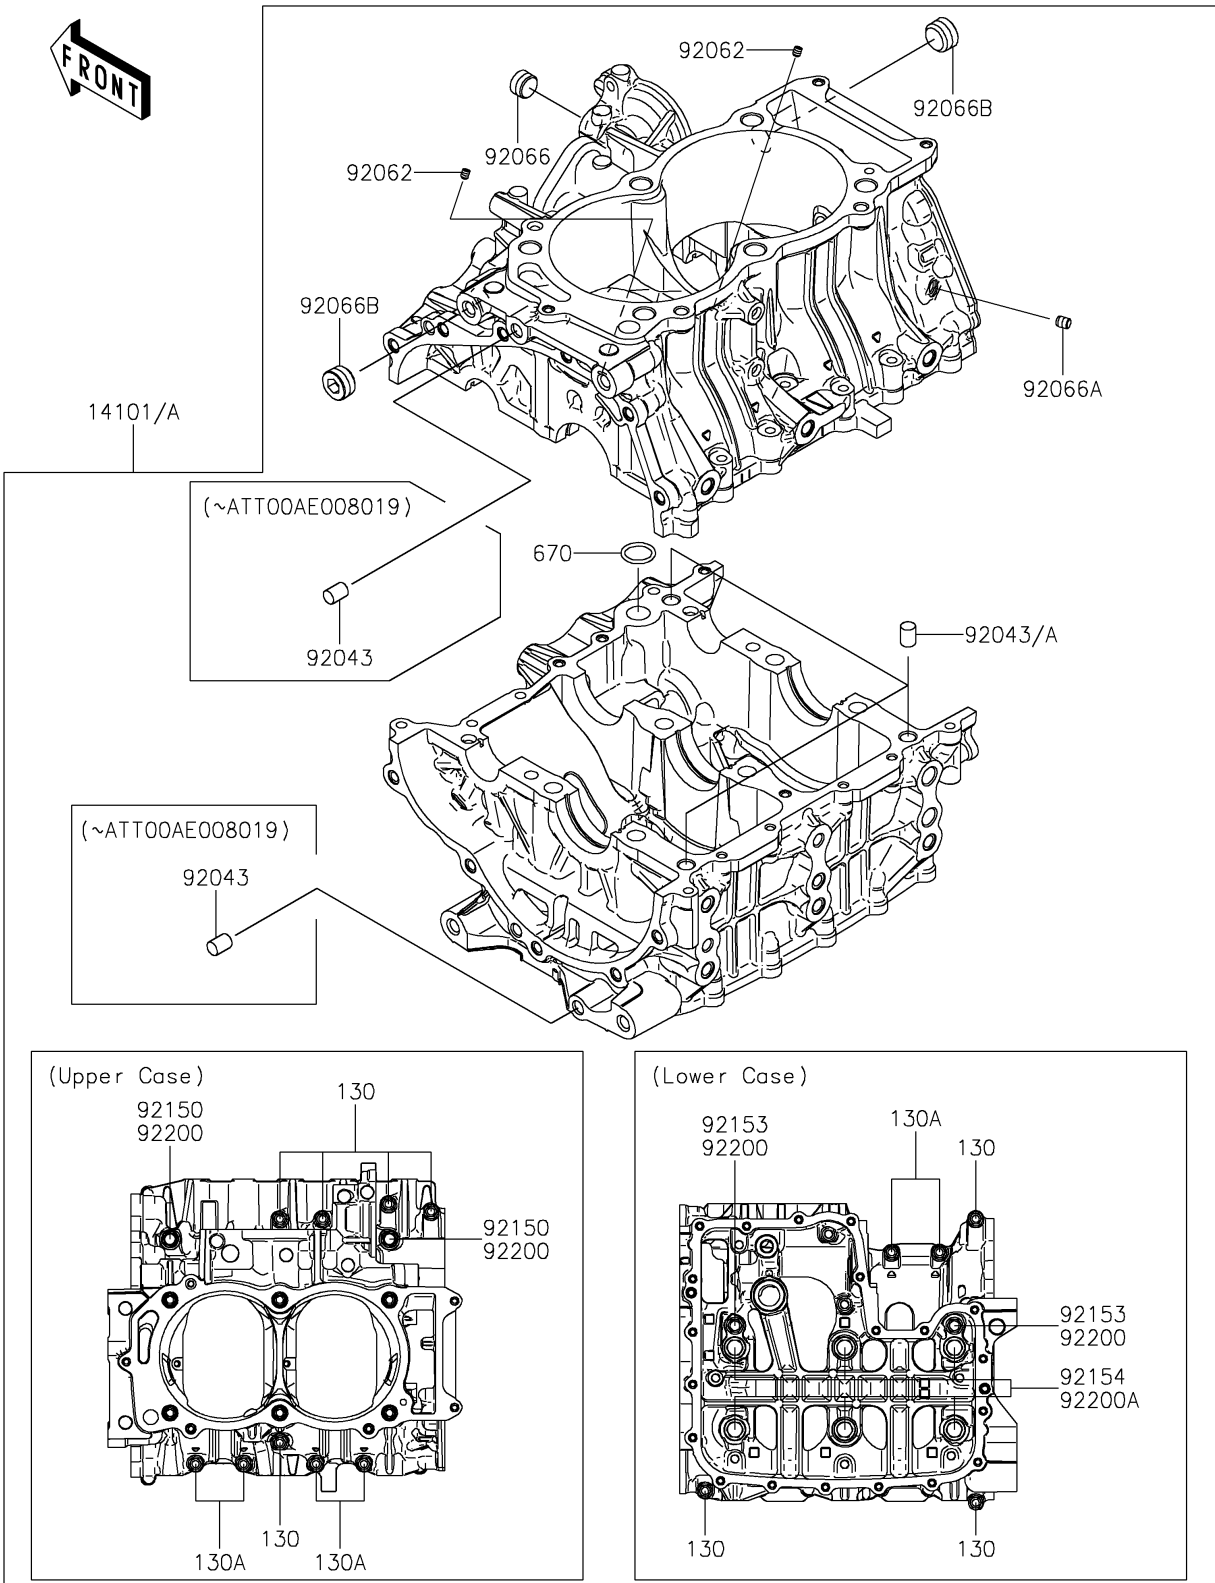

## PARTS DIAGRAM

### Crankcase

E1411

## PARTS LIST

### Crankcase

ITEM NAME	PART NUMBER	QUANTITY
SET-CRANKCASE (Ref # 14101)	14101-0012	1
SET-CRANKCASE (Ref # 14101A)	14101-0040	1
PIN,10X14 (Ref # 92043)	92043-1506	5
PIN,10X14 (Ref # 92043A)	92043-1506	3
NOZZLE (Ref # 92062)	92062-0004	2
PLUG (Ref # 92066)	92066-0836	1
PLUG,OIL LINE,7.2X8 (Ref # 92066A)	92066-1012	1
PLUG (Ref # 92066B)	92066-3779	2
BOLT,8X70 (Ref # 92150)	92150-1483	2
BOLT,FLANGED,8X90 (Ref # 92153)	92153-1632	2
BOLT (Ref # 92154)	92154-3912	6
WASHER,8.2X16X1.6 (Ref # 92200)	92200-0047	4
WASHER,11.5X20.5X3.2 (Ref # 92200A)	92200-0727	6
BOLT-FLANGED,6X55 (Ref # 130)	130CA0655	8
BOLT-FLANGED,6X45 (Ref # 130A)	130CB0645	6
O RING,18MM (Ref # 670)	670D2018	1