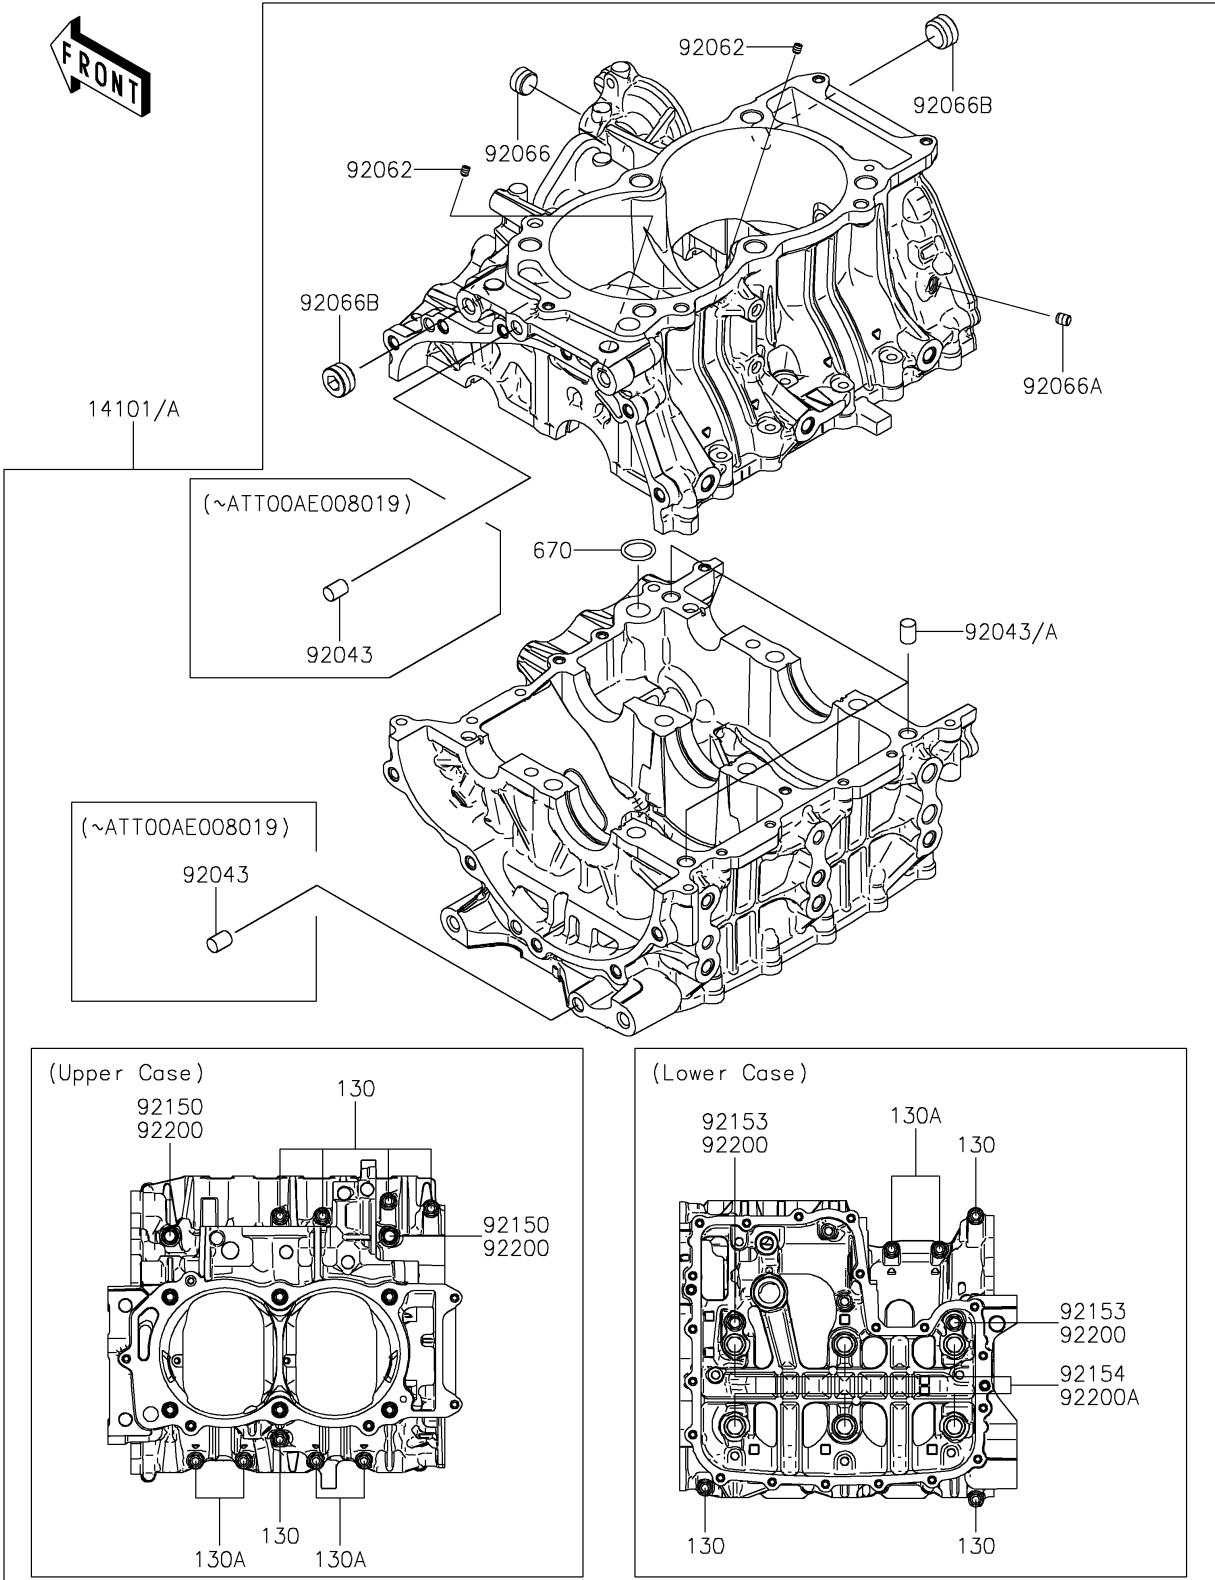

2024 MULE PRO-FXT™ 1000 LE

PARTS DIAGRAM

Crankcase

E1411

2024 MULE PRO-FXT™ 1000 LE

PARTS LIST

Crankcase

ITEM NAME	PART NUMBER	QUANTITY
SET-CRANKCASE (Ref # 14101)	14101-0012	1
SET-CRANKCASE (Ref # 14101A)	14101-0040	1
PIN,10X14 (Ref # 92043)	92043-1506	5
PIN,10X14 (Ref # 92043A)	92043-1506	3
NOZZLE (Ref # 92062)	92062-0004	2
PLUG (Ref # 92066)	92066-0836	1
PLUG,OIL LINE,7.2X8 (Ref # 92066A)	92066-1012	1
PLUG (Ref # 92066B)	92066-3779	2
BOLT,8X70 (Ref # 92150)	92150-1483	2
BOLT,FLANGED,8X90 (Ref # 92153)	92153-1632	2
BOLT (Ref # 92154)	92154-3912	6
WASHER,8.2X16X1.6 (Ref # 92200)	92200-0047	4
WASHER,11.5X20.5X3.2 (Ref # 92200A)	92200-0727	6
BOLT-FLANGED,6X55 (Ref # 130)	130CA0655	8
BOLT-FLANGED,6X45 (Ref # 130A)	130CB0645	6
O RING,18MM (Ref # 670)	670D2018	1