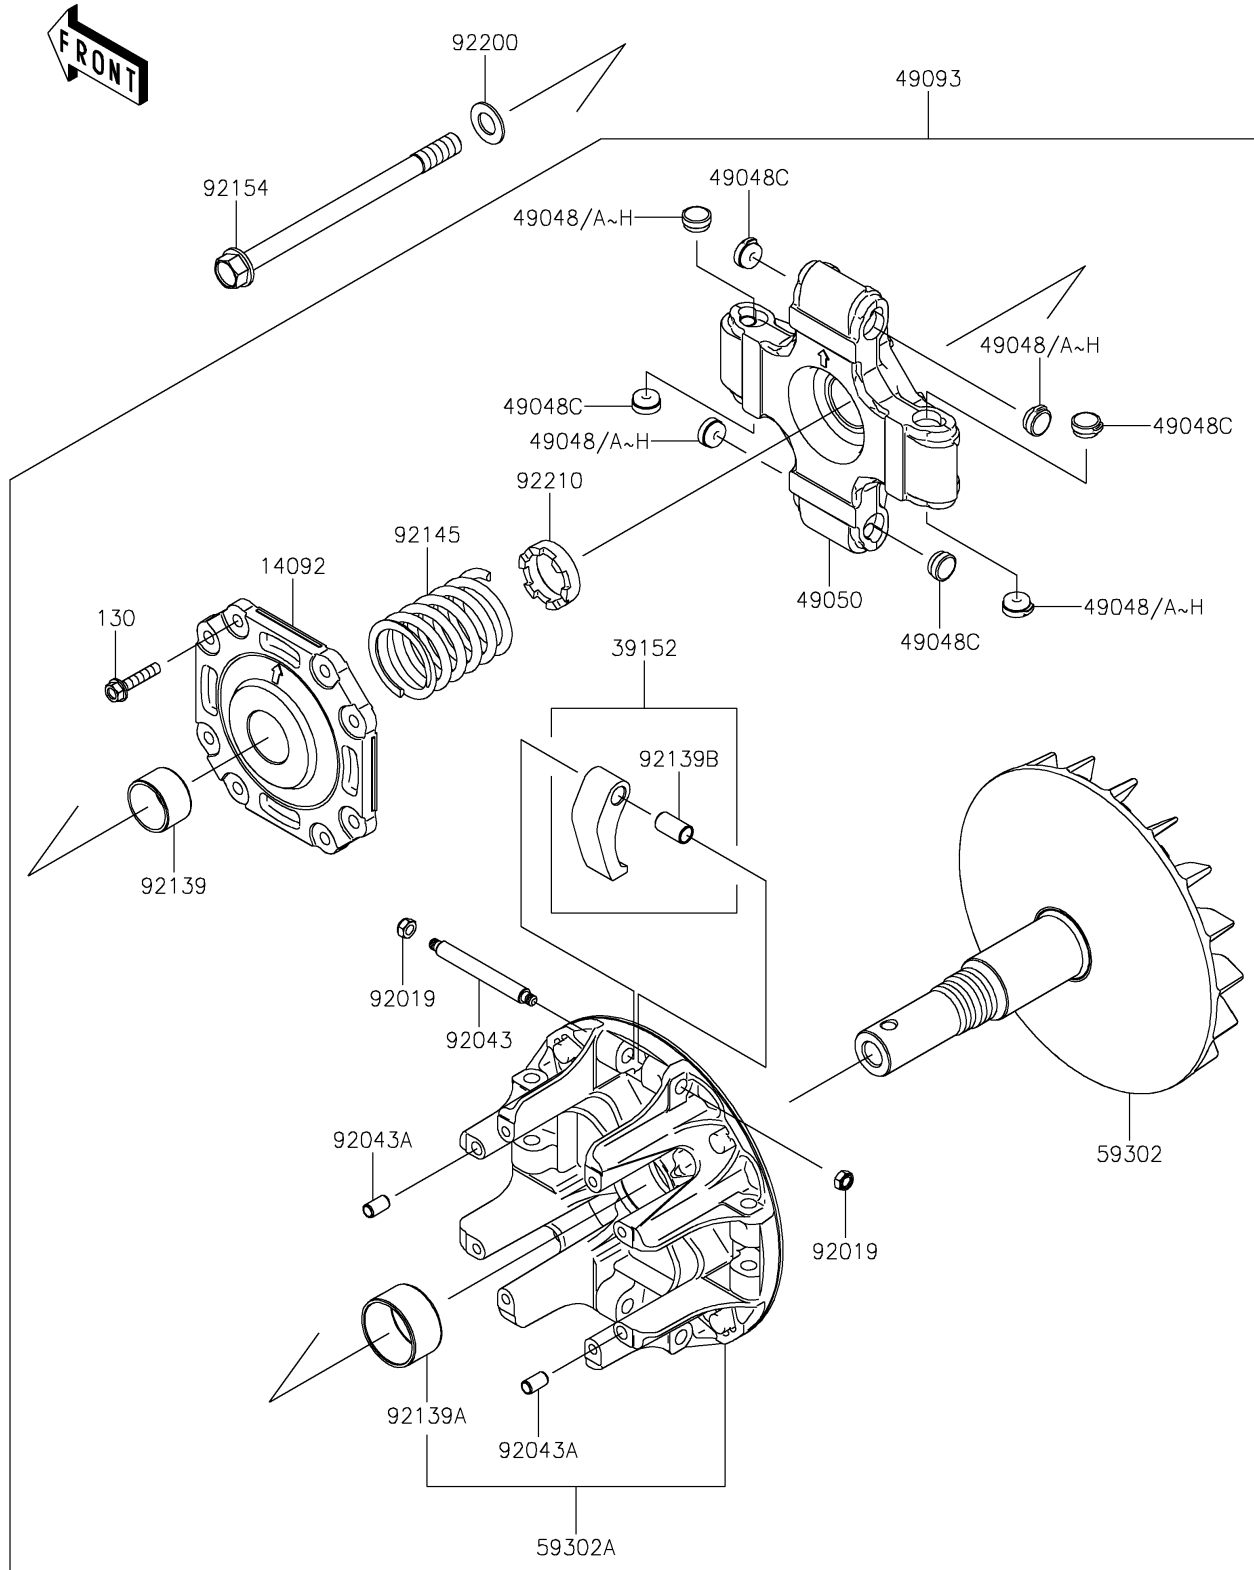

2025 MULE PRO-FXT 1000 LE

PARTS DIAGRAM

Drive Converter

E1391

2025 MULE PRO-FXT 1000 LE

PARTS LIST

Drive Converter

ITEM NAME

PART NUMBER

QUANTITY
