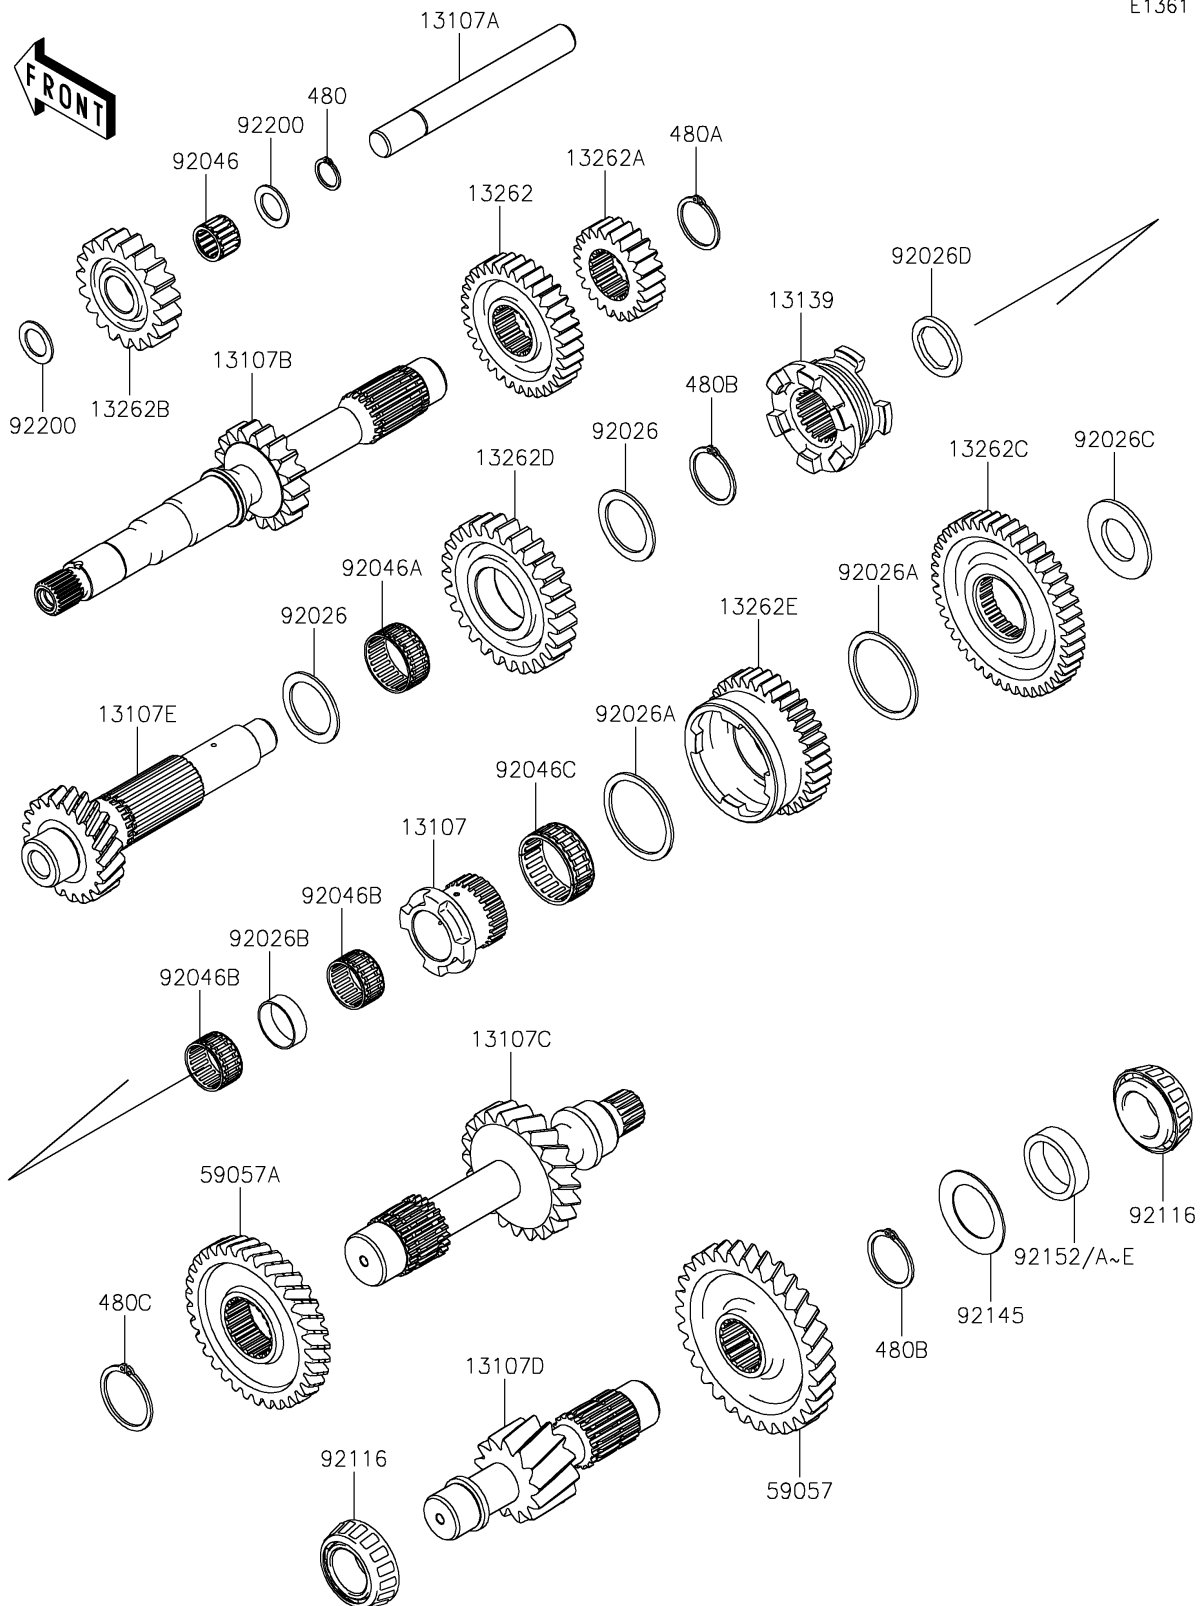

2025 MULE PRO-FXT 1000 LE

PARTS DIAGRAM

Transmission

E1361

2025 MULE PRO-FXT 1000 LE

PARTS LIST

Transmission

ITEM NAME

PART NUMBER

QUANTITY
