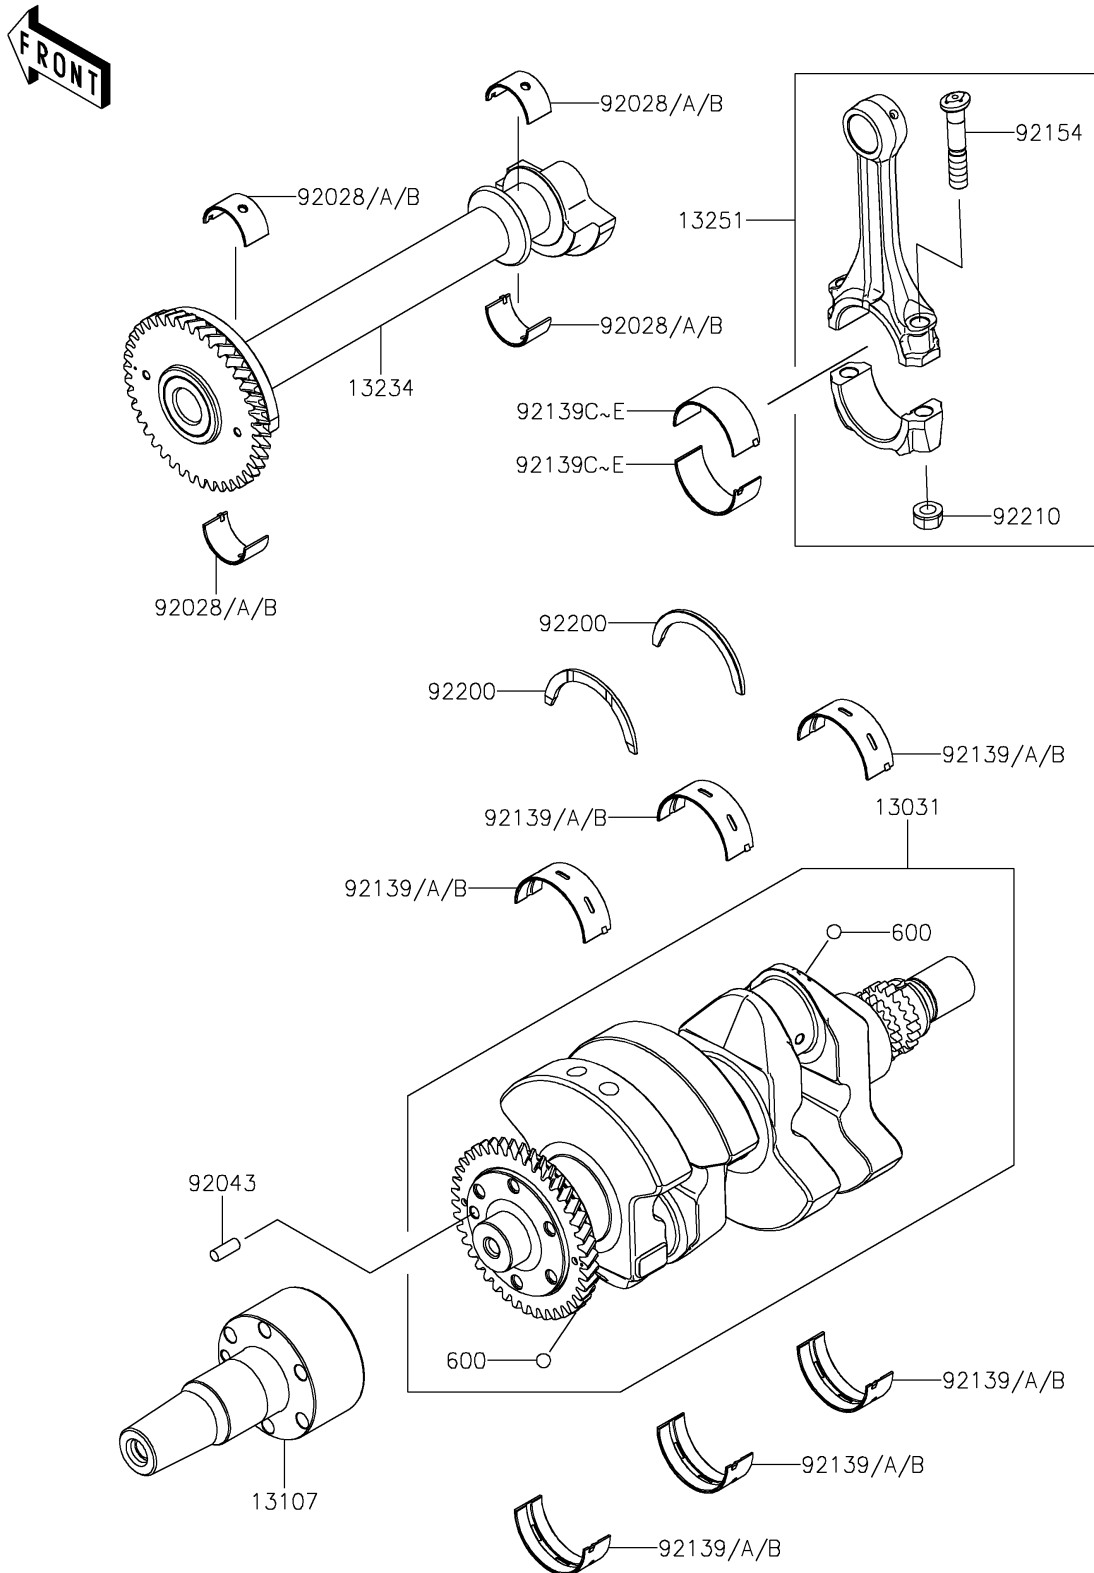

2024 MULE PRO-FXT™ 1000 LE

PARTS DIAGRAM

Crankshaft

E1321

2024 MULE PRO-FXT™ 1000 LE

PARTS LIST

Crankshaft

ITEM NAME	PART NUMBER	QUANTITY
-----------	-------------	----------
