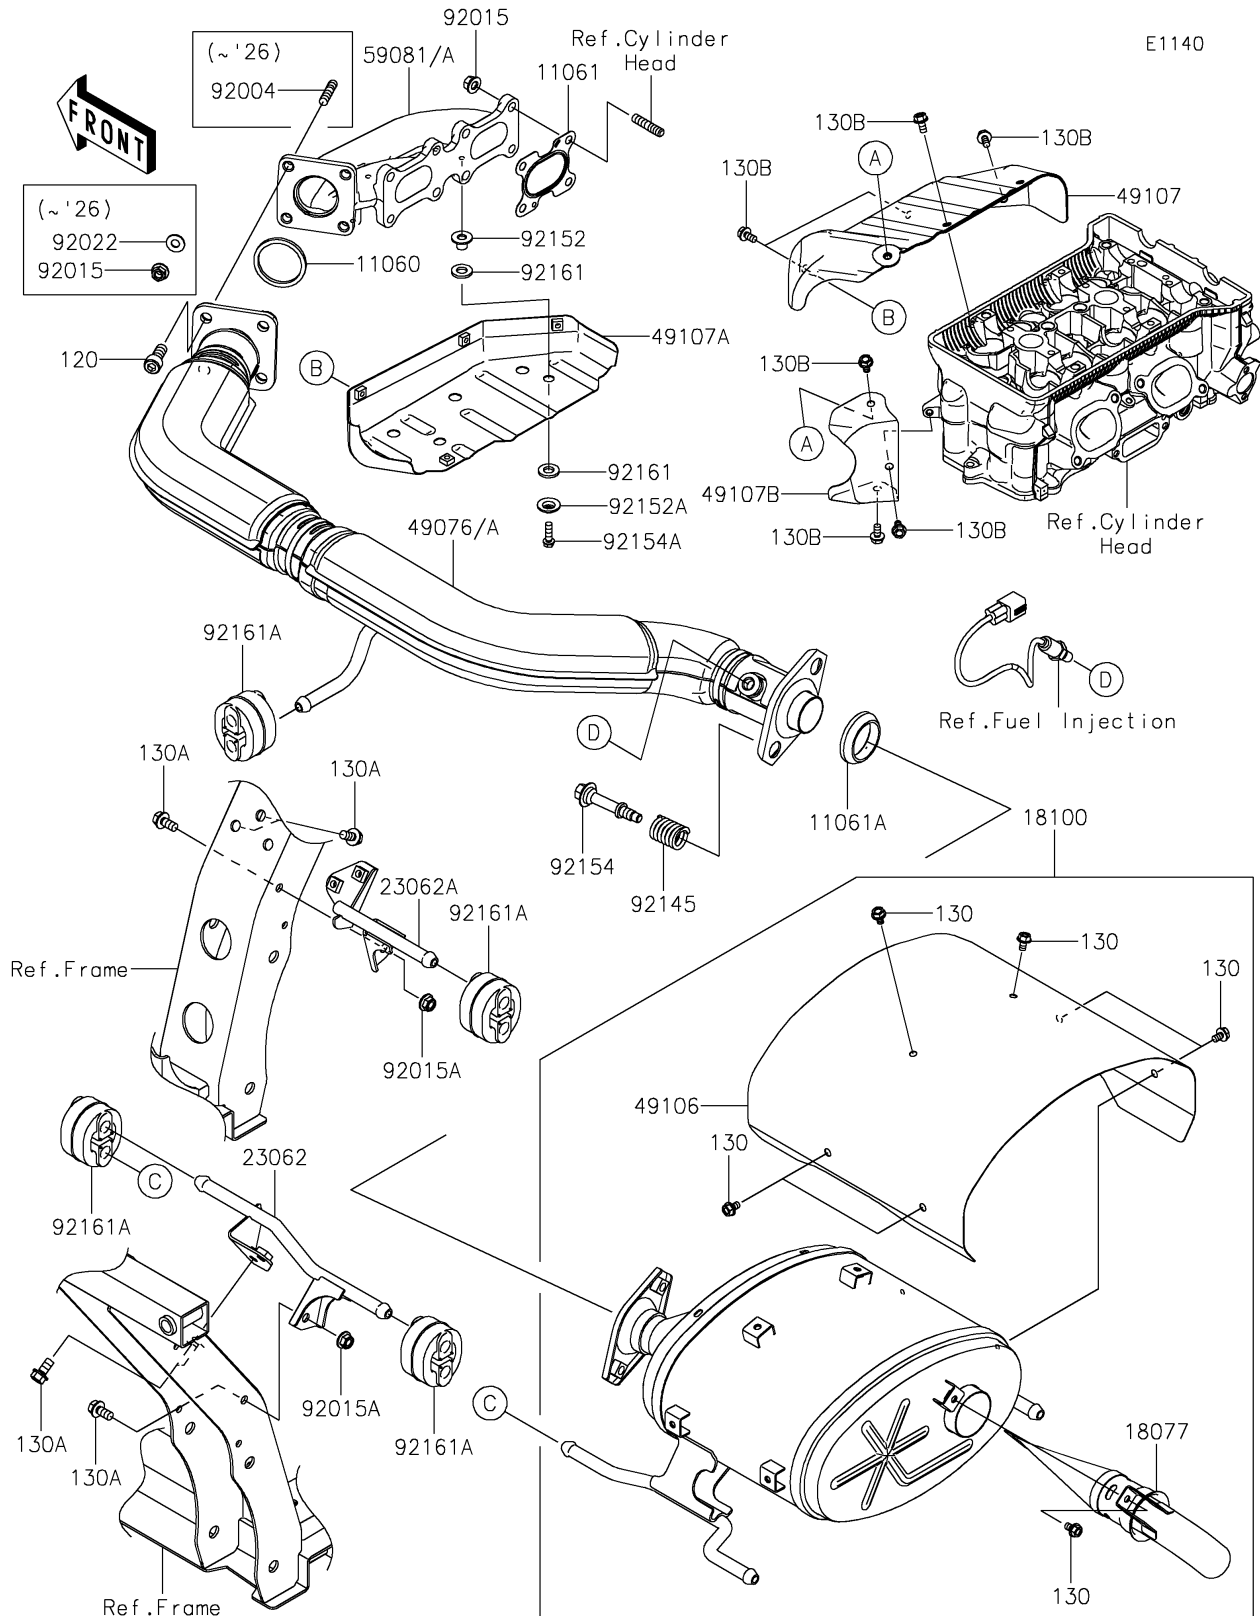

2026 MULE PRO-FXT™ 1000 LE

PARTS DIAGRAM

Muffler(s)

2026 MULE PRO-FXT™ 1000 LE

PARTS LIST

Muffler(s)

ITEM NAME	PART NUMBER	QUANTITY
-----------	-------------	----------
