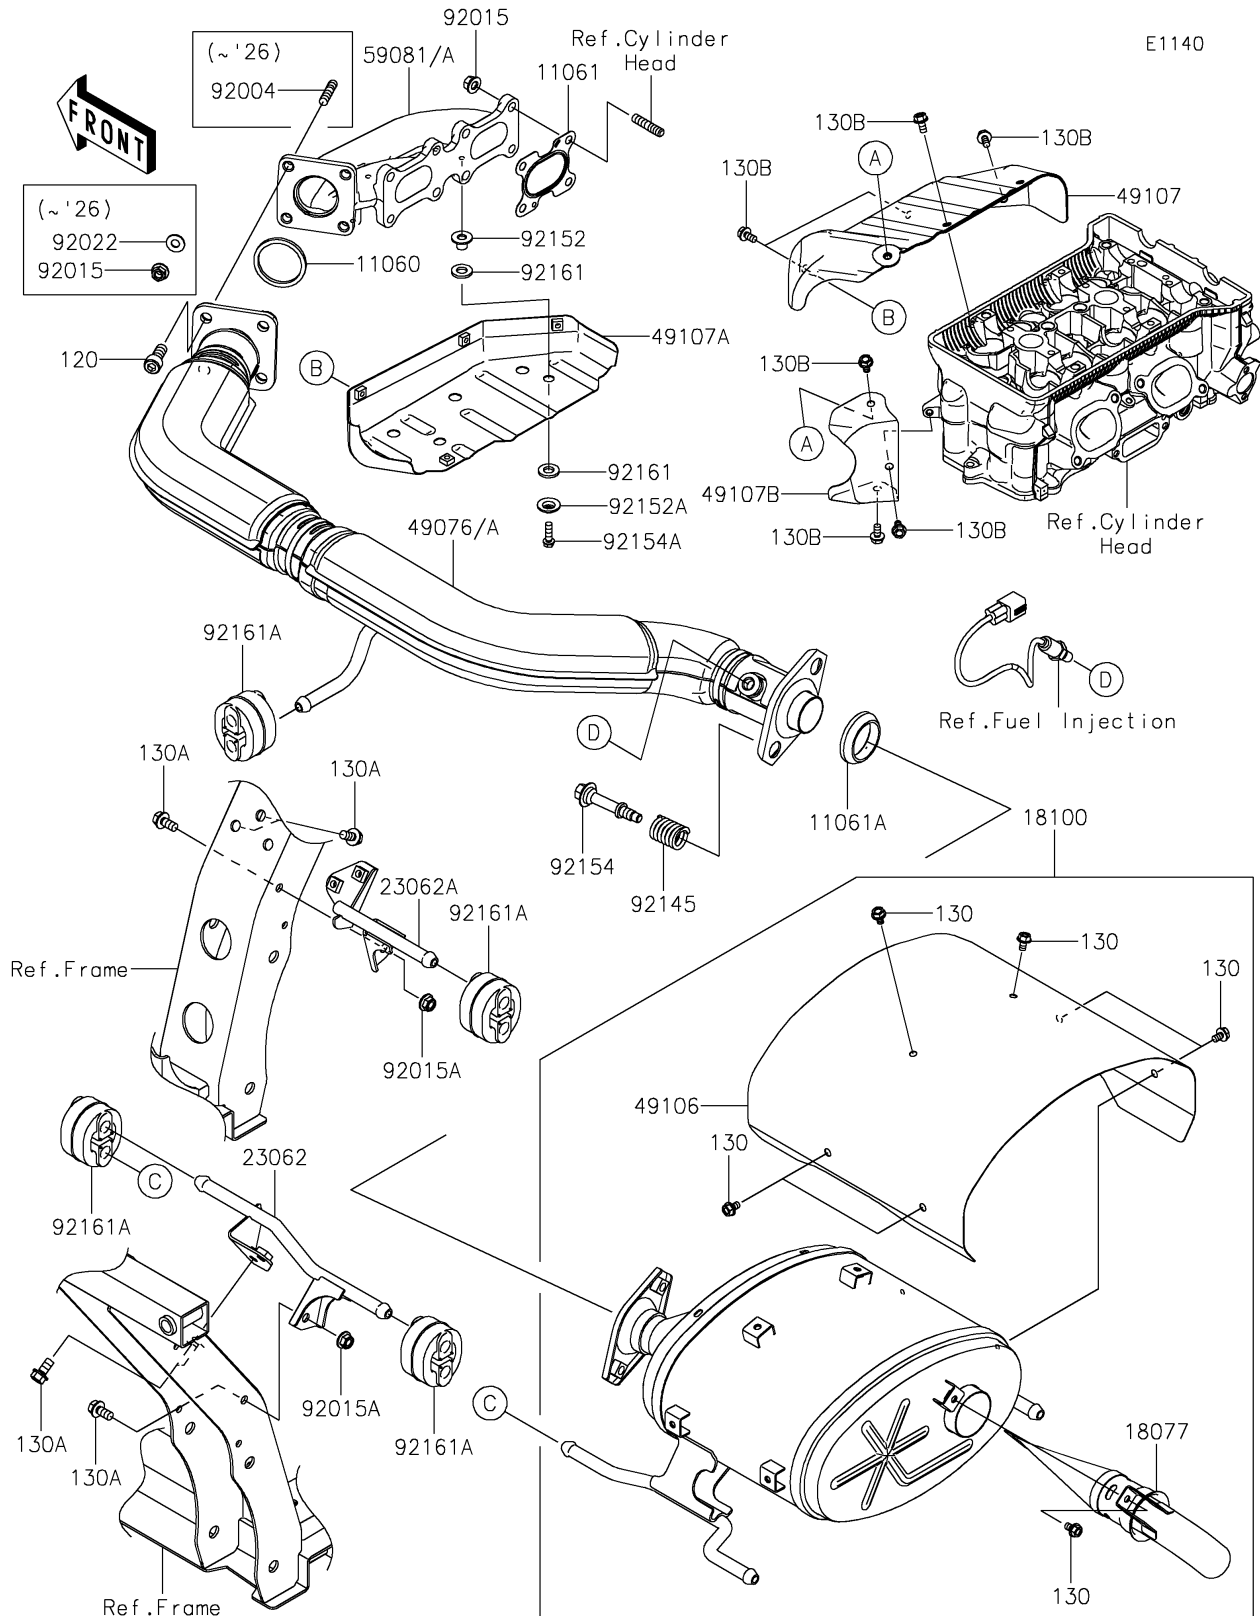

2024 MULE PRO-FXT™ 1000 LE

PARTS DIAGRAM

Muffler(s)

2024 MULE PRO-FXT™ 1000 LE

PARTS LIST

Muffler(s)

ITEM NAME	PART NUMBER	QUANTITY
-----------	-------------	----------
