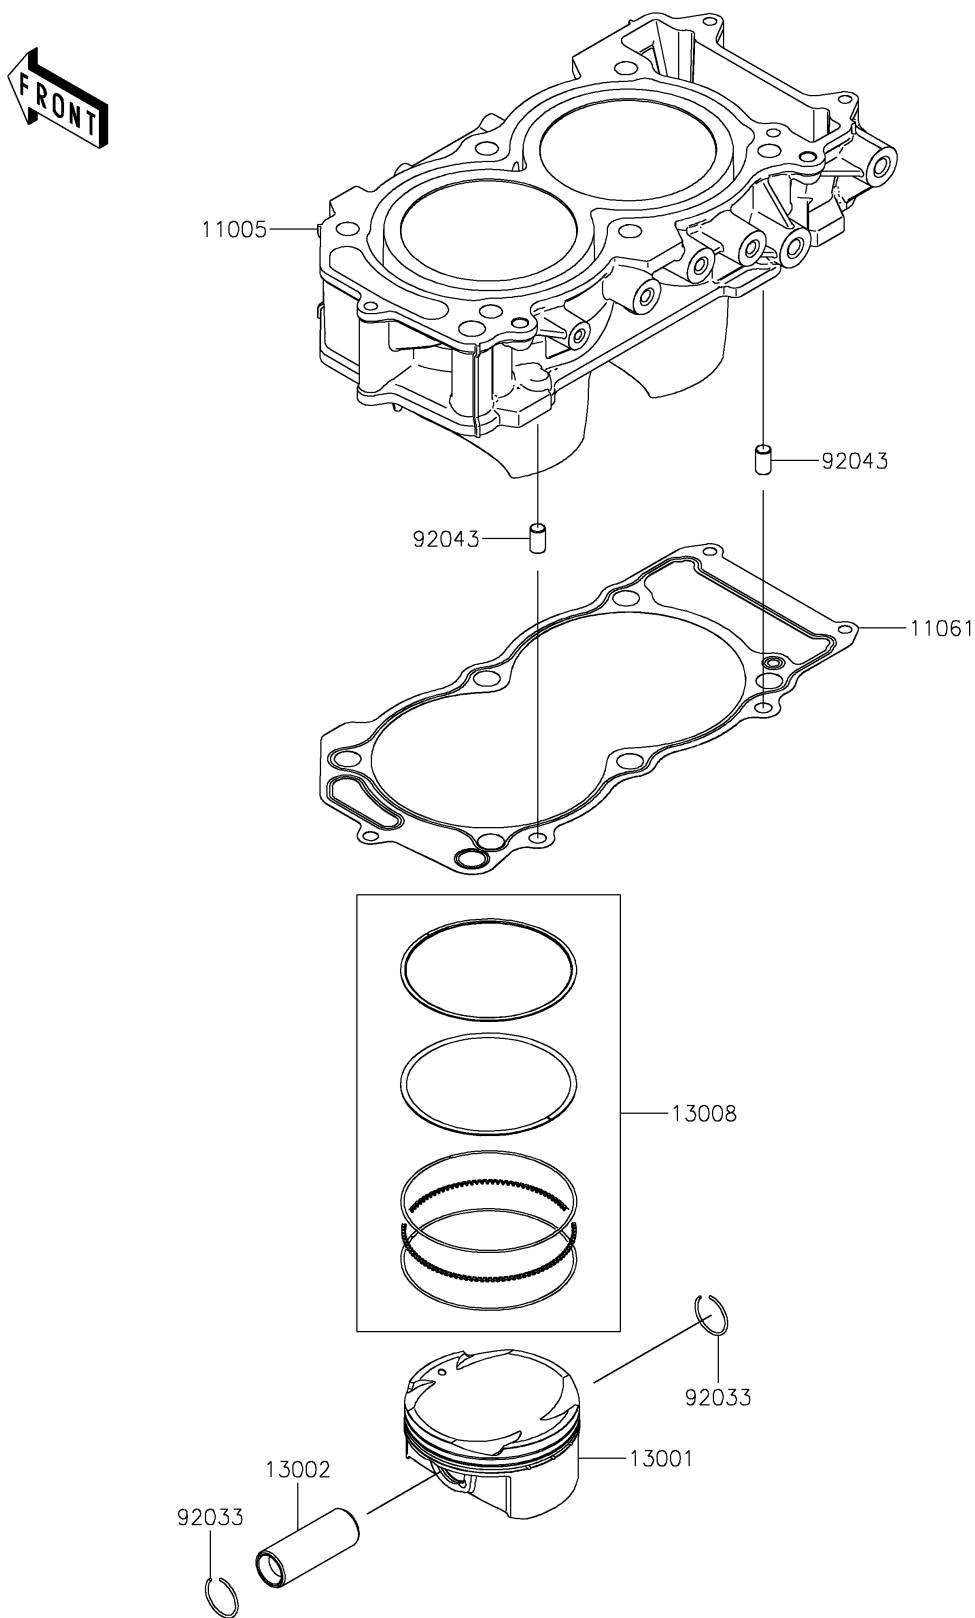

2025 MULE PRO-FXT 1000 LE

PARTS DIAGRAM

Cylinder/Piston(s)

E1120

2025 MULE PRO-FXT 1000 LE

PARTS LIST

Cylinder/Piston(s)

ITEM NAME

PART NUMBER

QUANTITY
