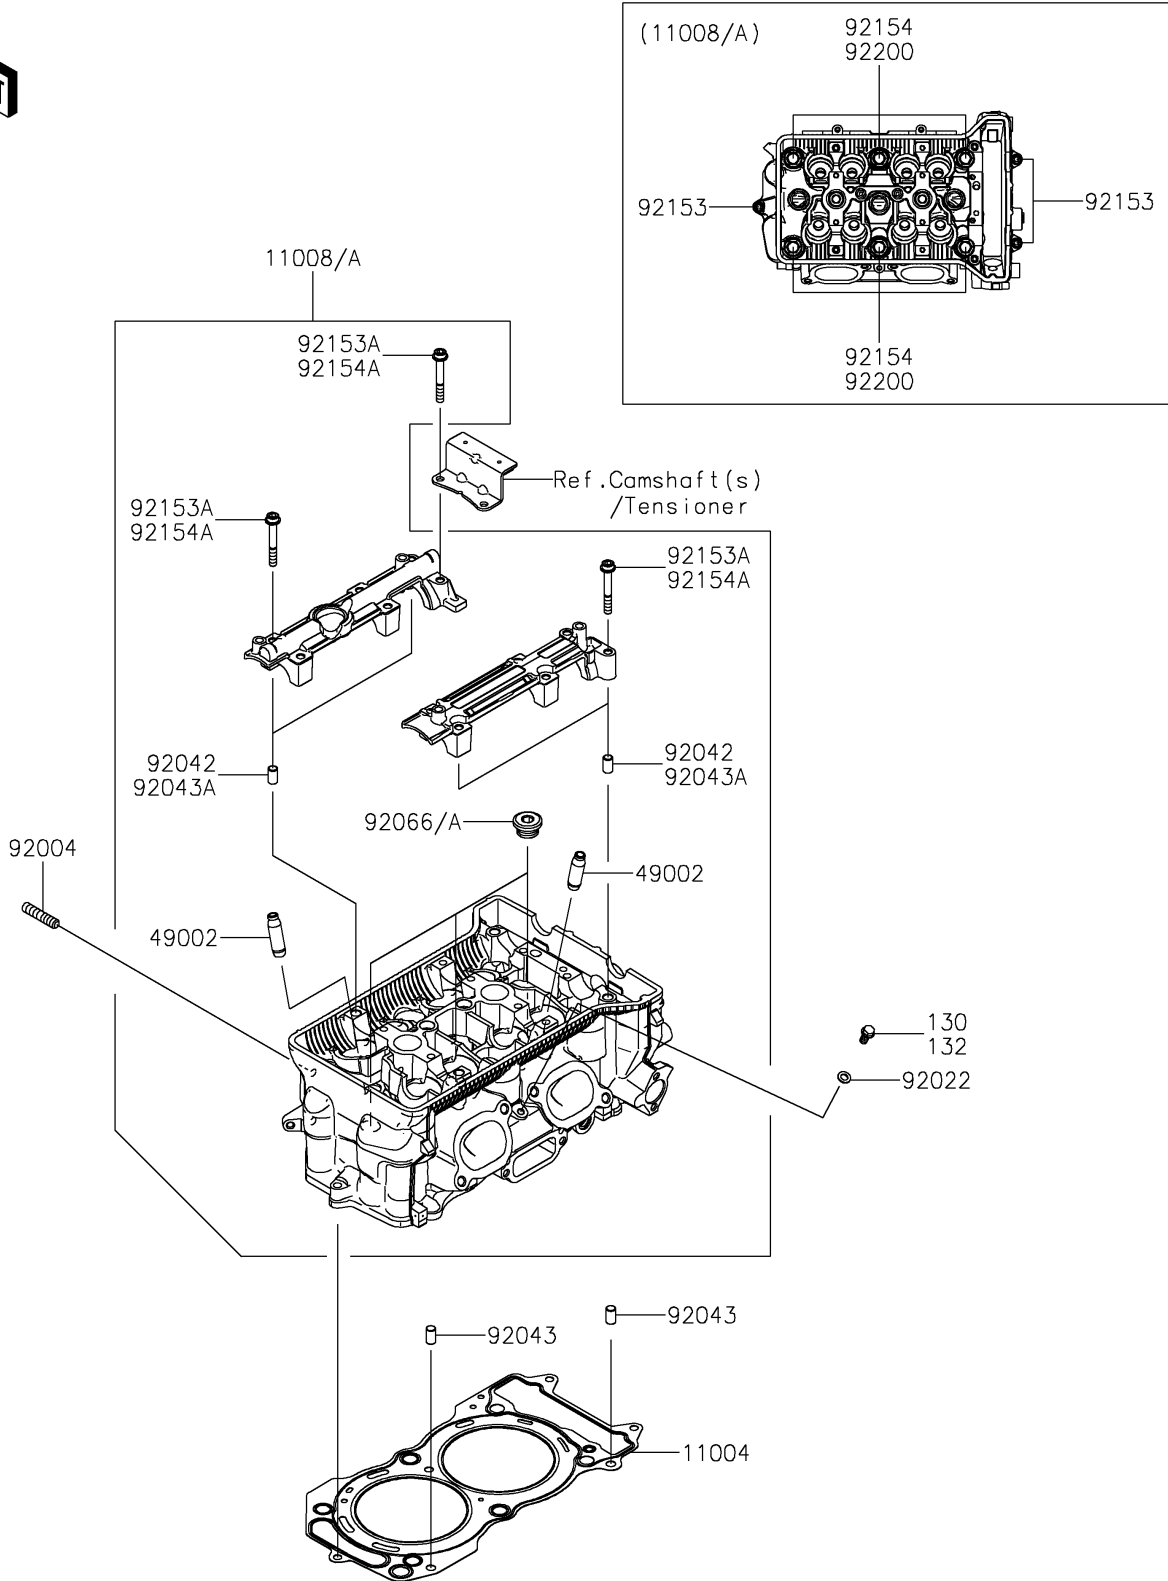

2026 MULE PRO-FXT™ 1000 LE

PARTS DIAGRAM

Cylinder Head

E1111

2026 MULE PRO-FXT™ 1000 LE

PARTS LIST

Cylinder Head

ITEM NAME	PART NUMBER	QUANTITY
GASKET-HEAD (Ref # 11004)	11004-0809	1
HEAD-COMP-CYLINDER (Ref # 11008)	11008-1502	1
GUIDE-VALVE (Ref # 49002)	49002-0709	8
STUD,8X22 (Ref # 92004)	92004-1217	8
WASHER,6.2X11X1 (Ref # 92022)	92022-304	1
PIN,DOWEL,6.3X8X14 (Ref # 92042)	92042-007	4
PIN,8X14 (Ref # 92043)	92043-1567	2
PLUG,18X10 (Ref # 92066)	92066-0832	3
BOLT,6X95 (Ref # 92153)	92153-0320	3
BOLT,SOCKET,6X45 (Ref # 92153A)	92153-0656	12
BOLT,11X157 (Ref # 92154)	92154-3931	6
WASHER,11.5X20.5X3.2 (Ref # 92200)	92200-0727	6
BOLT-FLANGED,6X12 (Ref # 130)	130BA0612	1