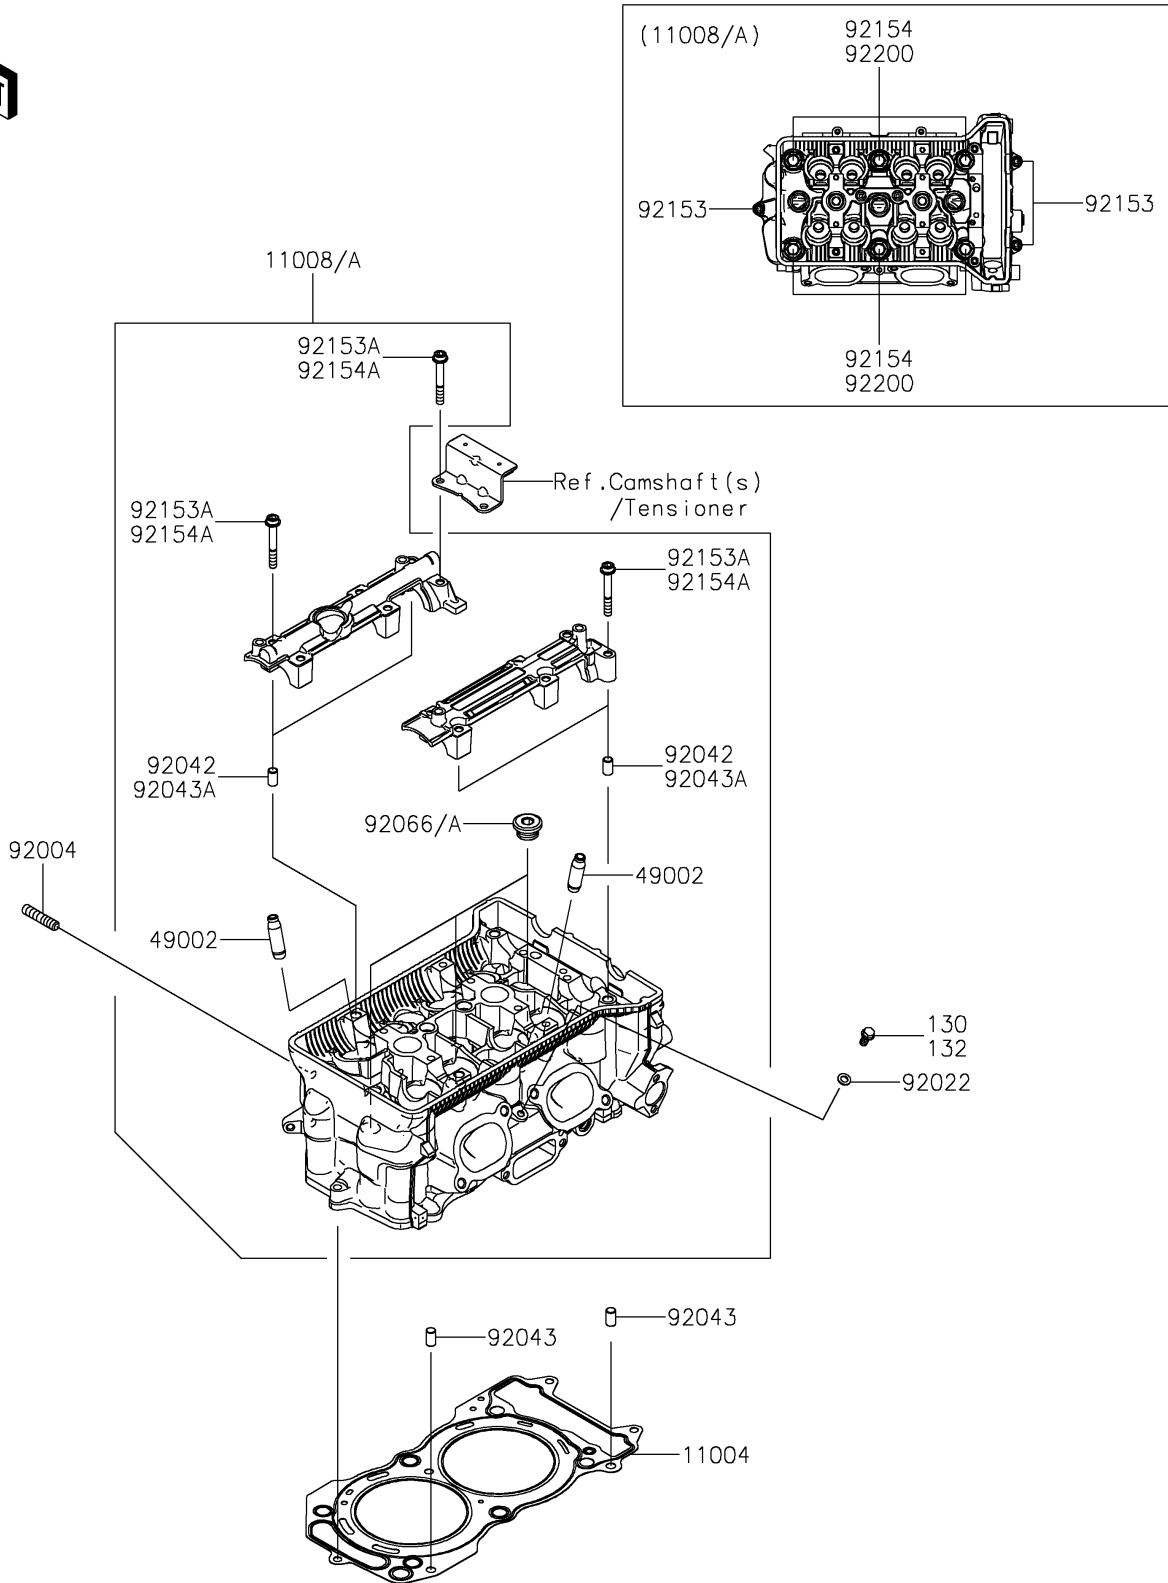

2025 MULE PRO-FXT 1000 LE

PARTS DIAGRAM

Cylinder Head

E1111

2025 MULE PRO-FXT 1000 LE

PARTS LIST

Cylinder Head

ITEM NAME	PART NUMBER	QUANTITY
GASKET-HEAD (Ref # 11004)	11004-0809	1
HEAD-COMP-CYLINDER (Ref # 11008)	11008-1502	1
GUIDE-VALVE (Ref # 49002)	49002-0709	8
STUD,8X22 (Ref # 92004)	92004-1217	8
WASHER,6.2X11X1 (Ref # 92022)	92022-304	1
PIN,DOWEL,6.3X8X14 (Ref # 92042)	92042-007	4
PIN,8X14 (Ref # 92043)	92043-1567	2
PLUG,18X10 (Ref # 92066)	92066-0832	3
BOLT,6X95 (Ref # 92153)	92153-0320	3
BOLT,SOCKET,6X45 (Ref # 92153A)	92153-0656	12
BOLT,11X157 (Ref # 92154)	92154-3931	6
WASHER,11.5X20.5X3.2 (Ref # 92200)	92200-0727	6
BOLT-FLANGED,6X12 (Ref # 130)	130BA0612	1