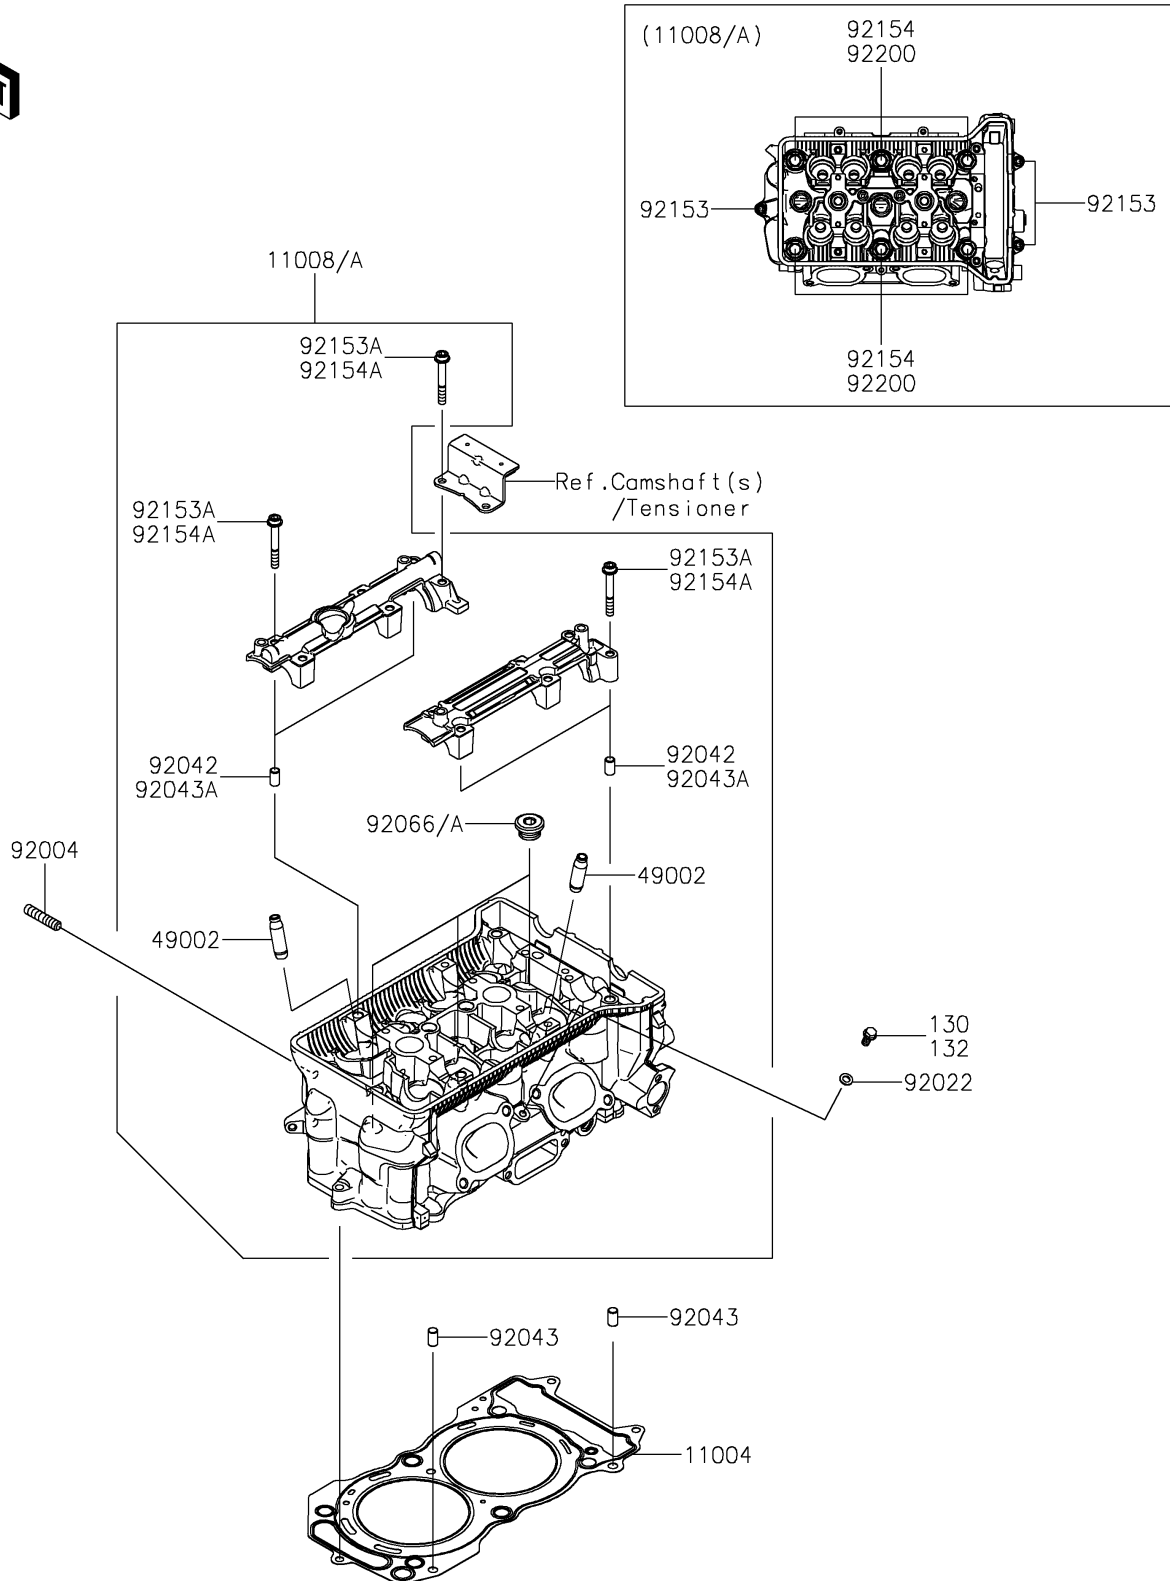

2024 MULE PRO-FXT™ 1000 LE

PARTS DIAGRAM

Cylinder Head

E1111

2024 MULE PRO-FXT™ 1000 LE

PARTS LIST

Cylinder Head

ITEM NAME	PART NUMBER	QUANTITY
GASKET-HEAD (Ref # 11004)	11004-0809	1
HEAD-COMP-CYLINDER (Ref # 11008)	11008-1502	1
GUIDE-VALVE (Ref # 49002)	49002-0709	8
STUD,8X22 (Ref # 92004)	92004-1217	8
WASHER,6.2X11X1 (Ref # 92022)	92022-304	1
PIN,DOWEL,6.3X8X14 (Ref # 92042)	92042-007	4
PIN,8X14 (Ref # 92043)	92043-1567	2
PLUG,18X10 (Ref # 92066)	92066-0832	3
BOLT,6X95 (Ref # 92153)	92153-0320	3
BOLT,SOCKET,6X45 (Ref # 92153A)	92153-0656	12
BOLT,11X157 (Ref # 92154)	92154-3931	6
WASHER,11.5X20.5X3.2 (Ref # 92200)	92200-0727	6
BOLT-FLANGED,6X12 (Ref # 130)	130BA0612	1