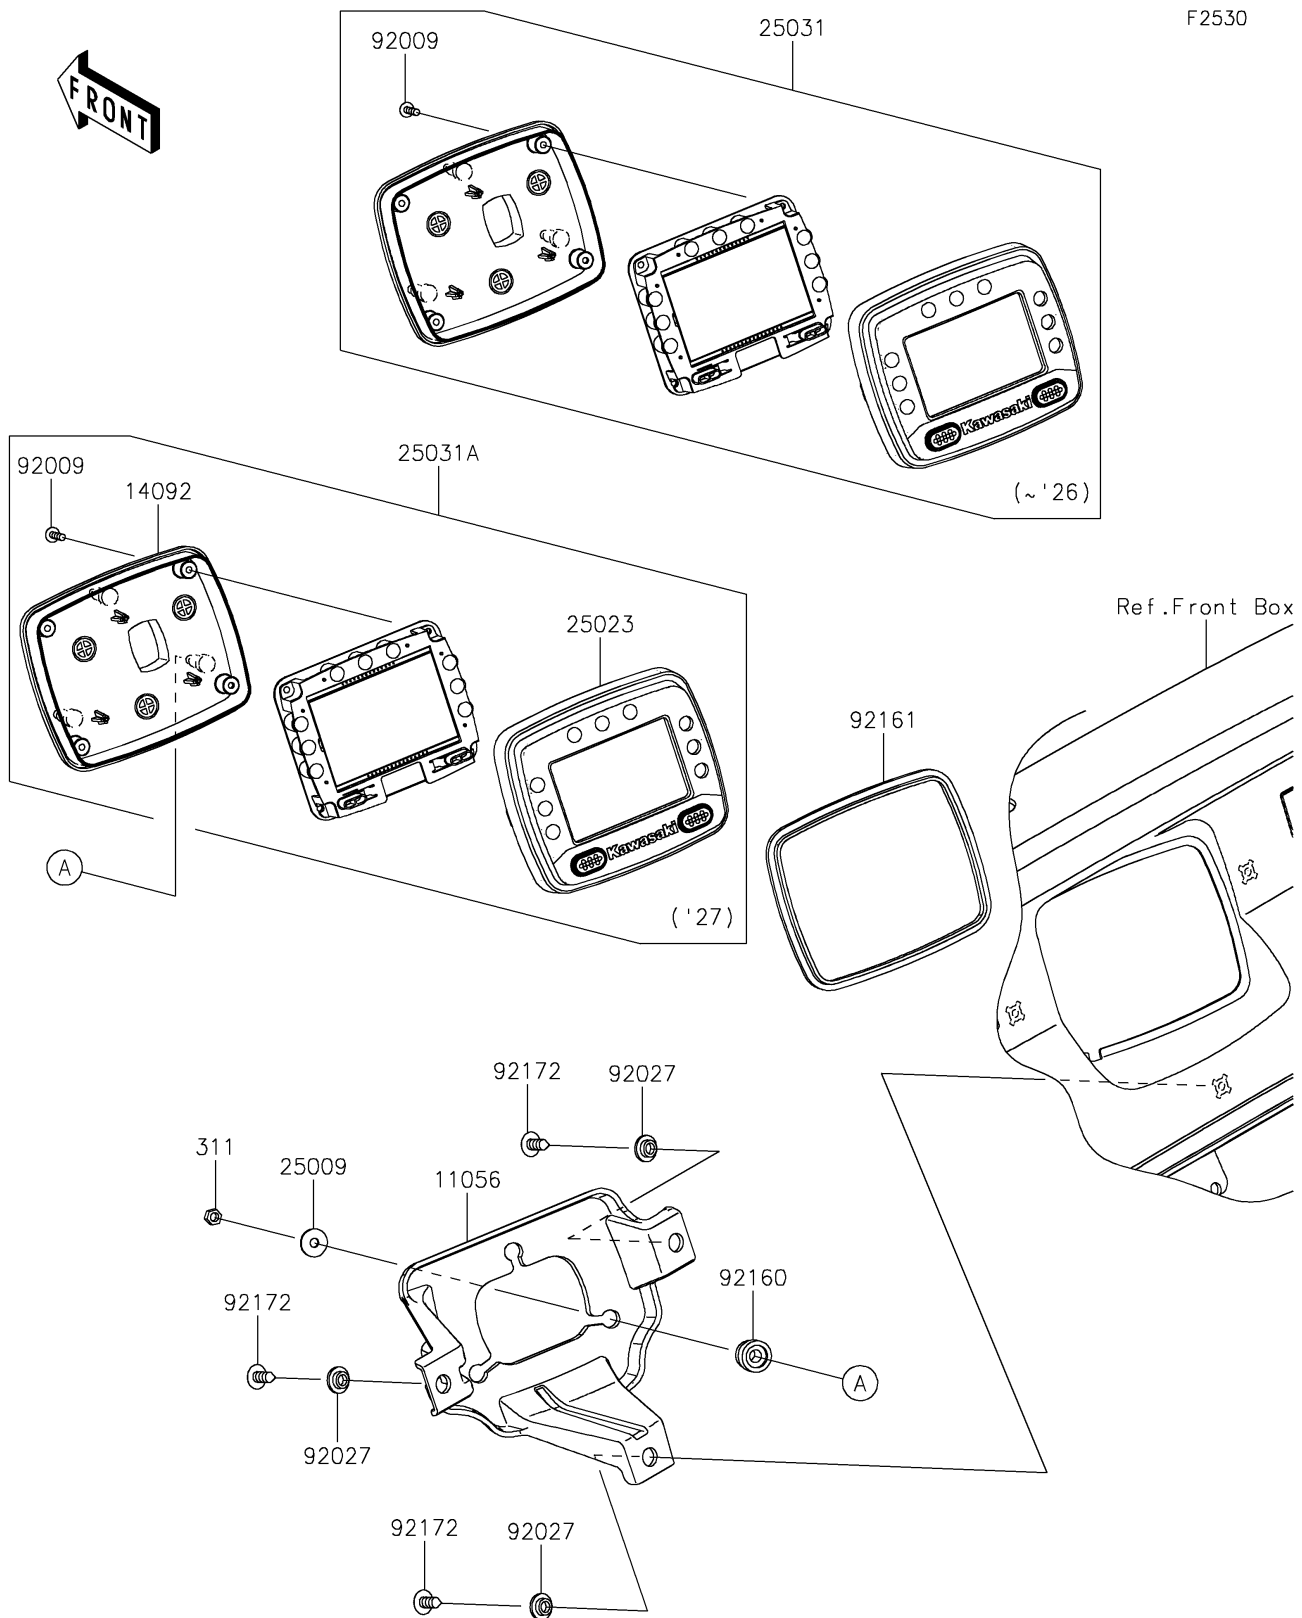

2024 MULE PRO-FXR™ 1000 LE

PARTS DIAGRAM

Meter(s)

2024 MULE PRO-FXR™ 1000 LE

PARTS LIST

Meter(s)

ITEM NAME	PART NUMBER	QUANTITY
-----------	-------------	----------
