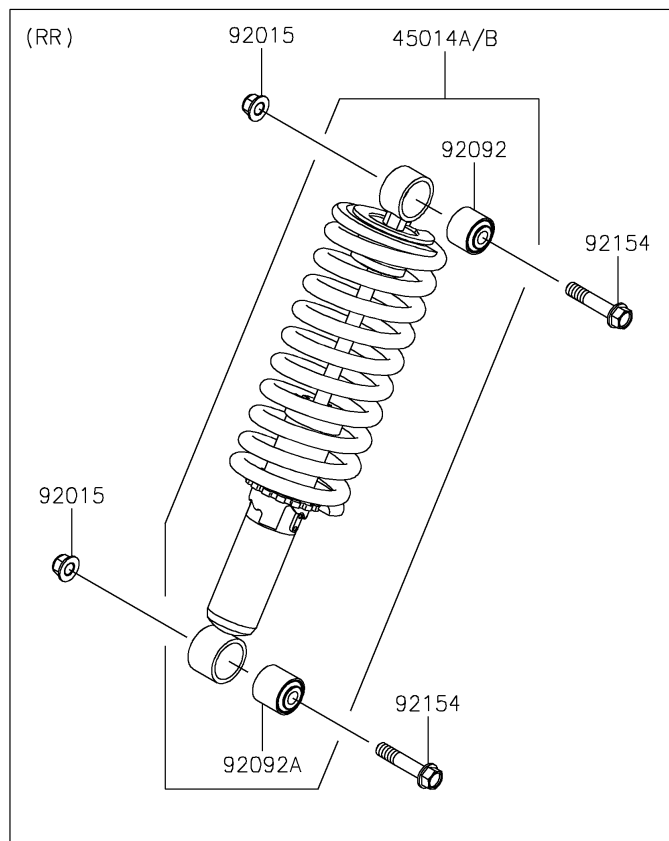

2025 MULE PRO-FXR 1000 LE

PARTS DIAGRAM

Shock Absorber(s)

2025 MULE PRO-FXR 1000 LE

PARTS LIST

Shock Absorber(s)

ITEM NAME	PART NUMBER	QUANTITY
-----------	-------------	----------
