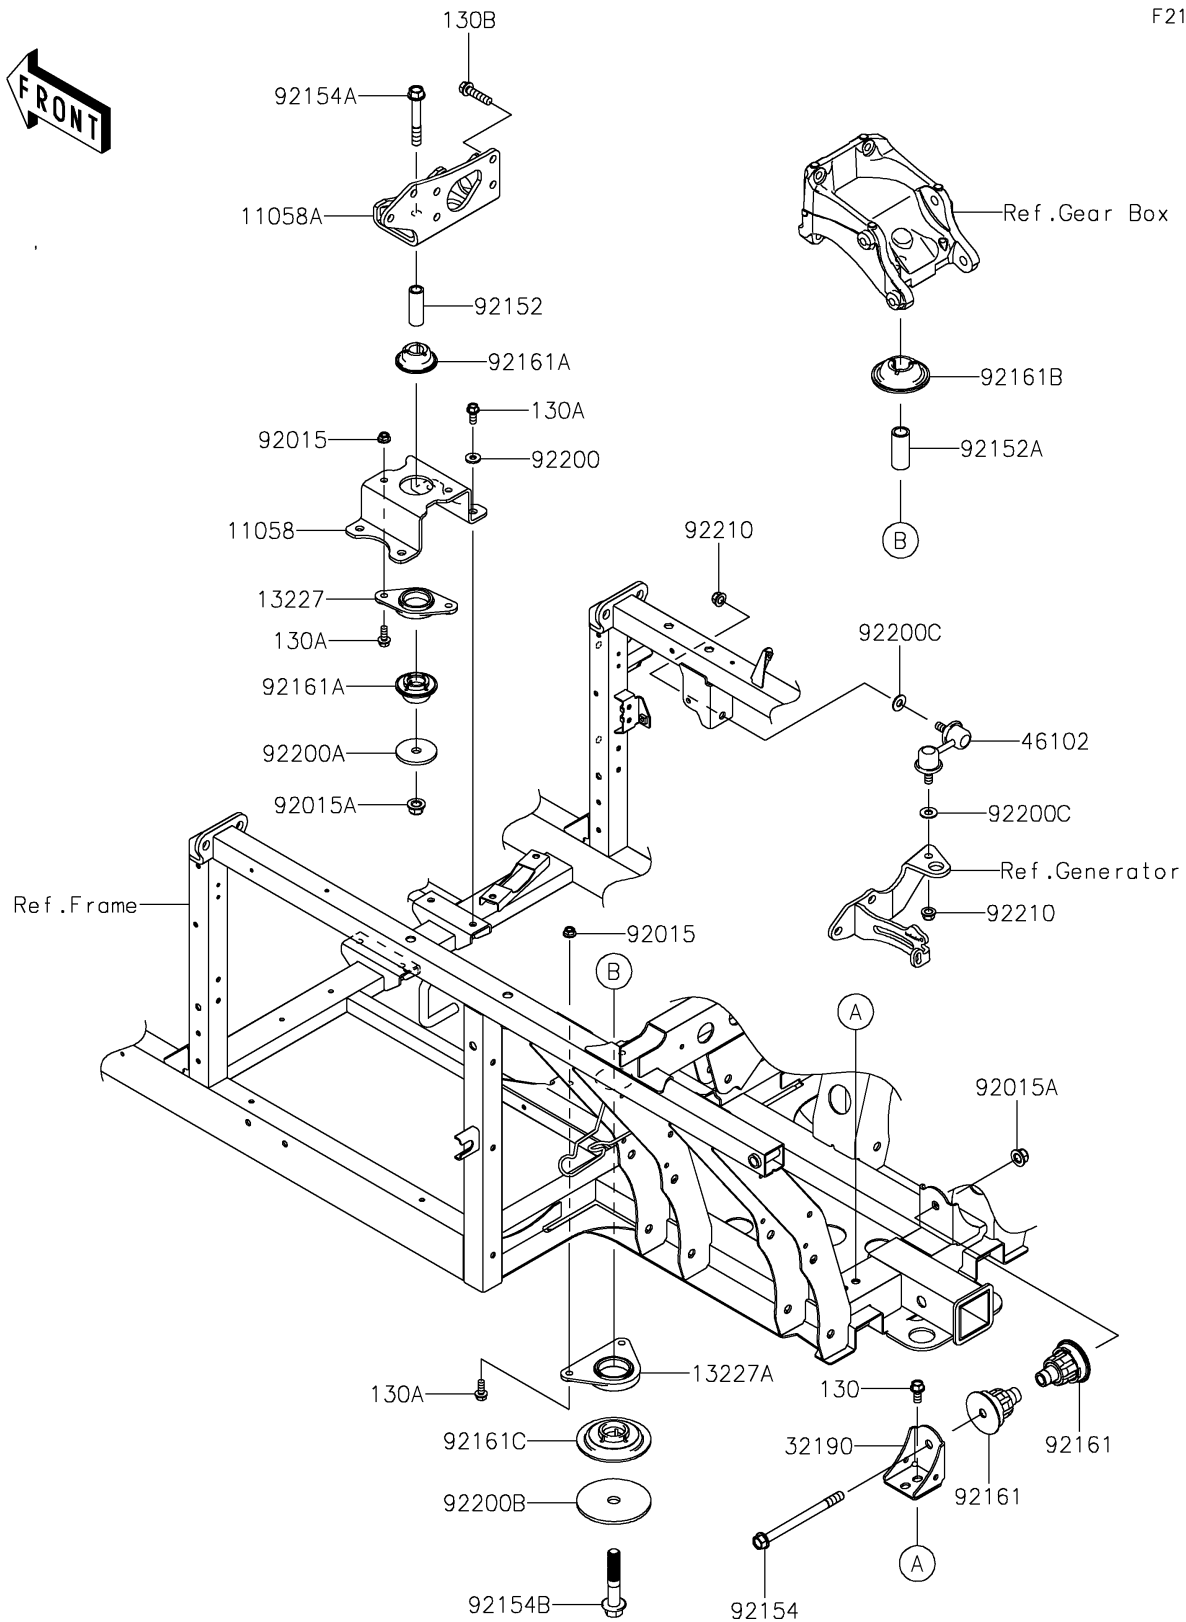

2025 MULE PRO-FXR 1000 LE

PARTS DIAGRAM

Engine Mount

F2122

2025 MULE PRO-FXR 1000 LE

PARTS LIST

Engine Mount

| ITEM NAME | PART NUMBER | QUANTITY |
|-----------|-------------|----------|
|-----------|-------------|----------|
