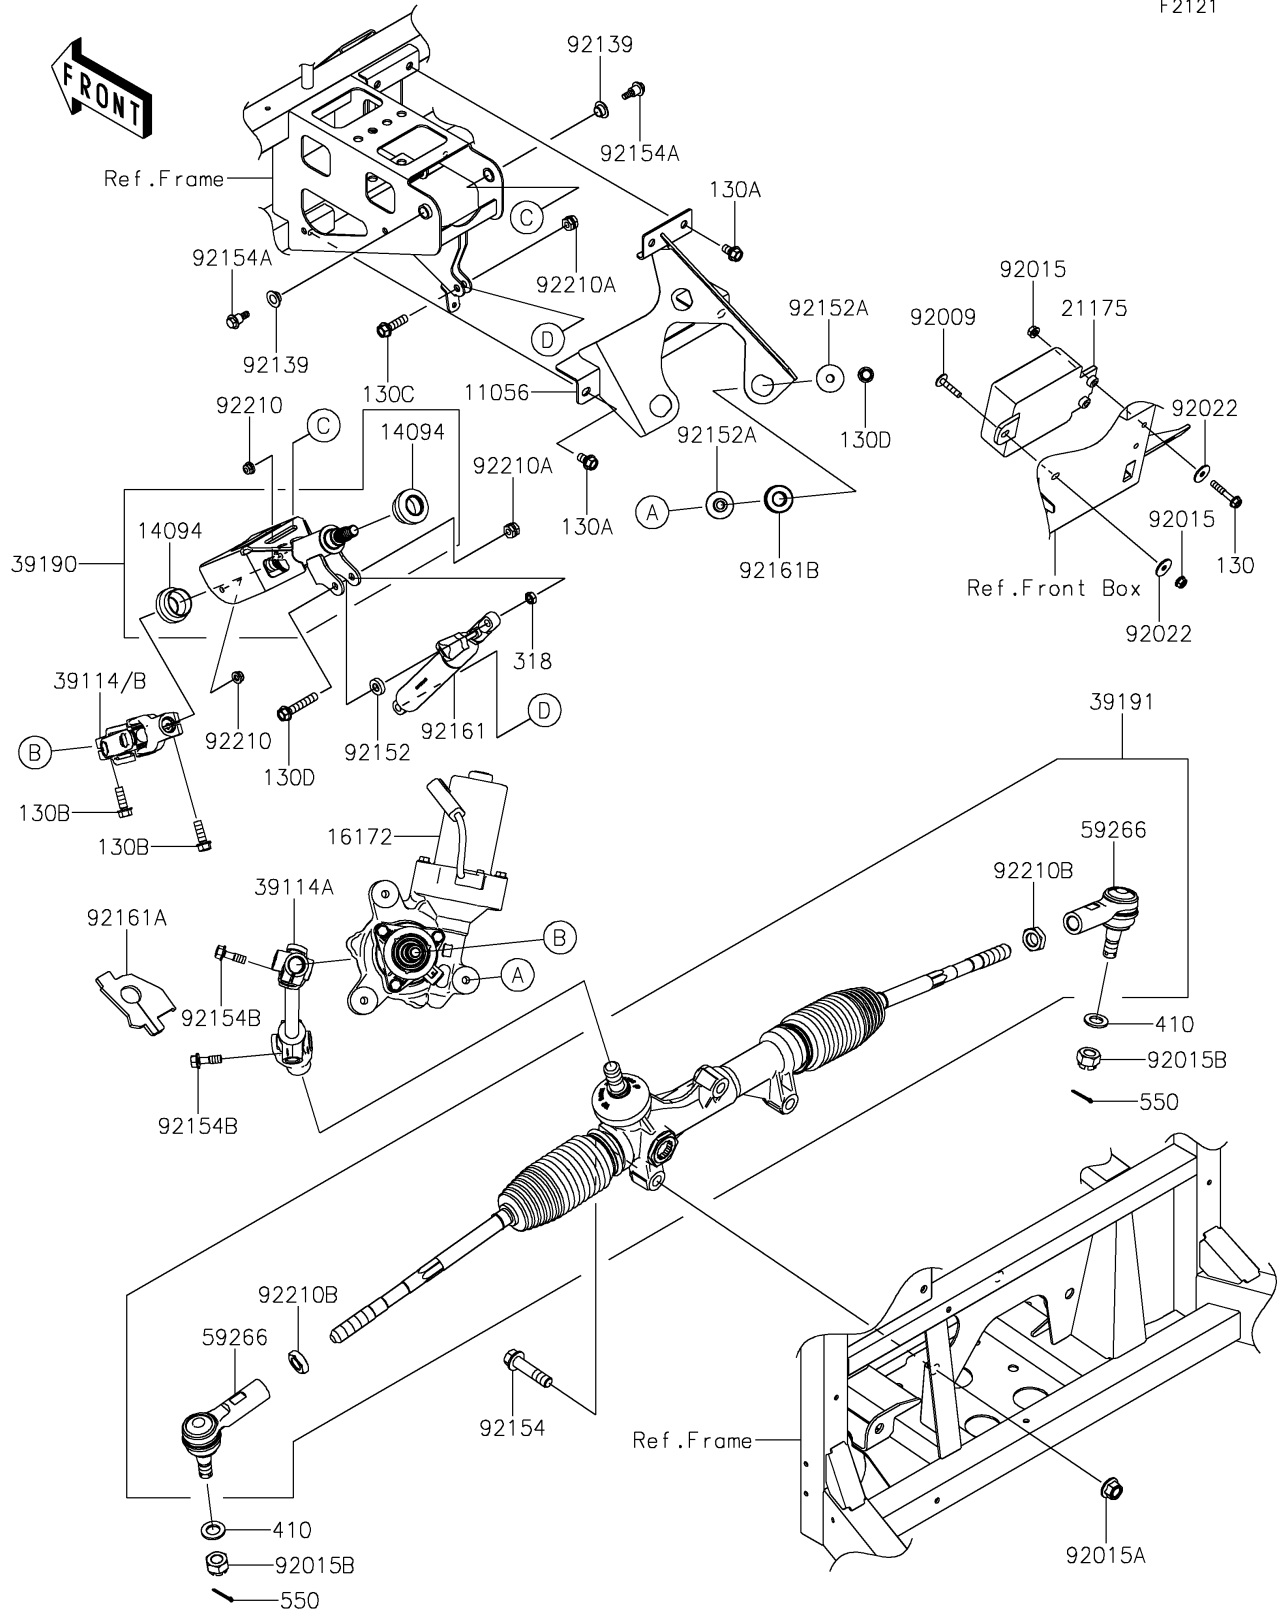

2024 MULE PRO-FXR™ 1000 LE

PARTS DIAGRAM

Steering Shaft

F2121

2024 MULE PRO-FXR™ 1000 LE

PARTS LIST

Steering Shaft

ITEM NAME	PART NUMBER	QUANTITY
-----------	-------------	----------
