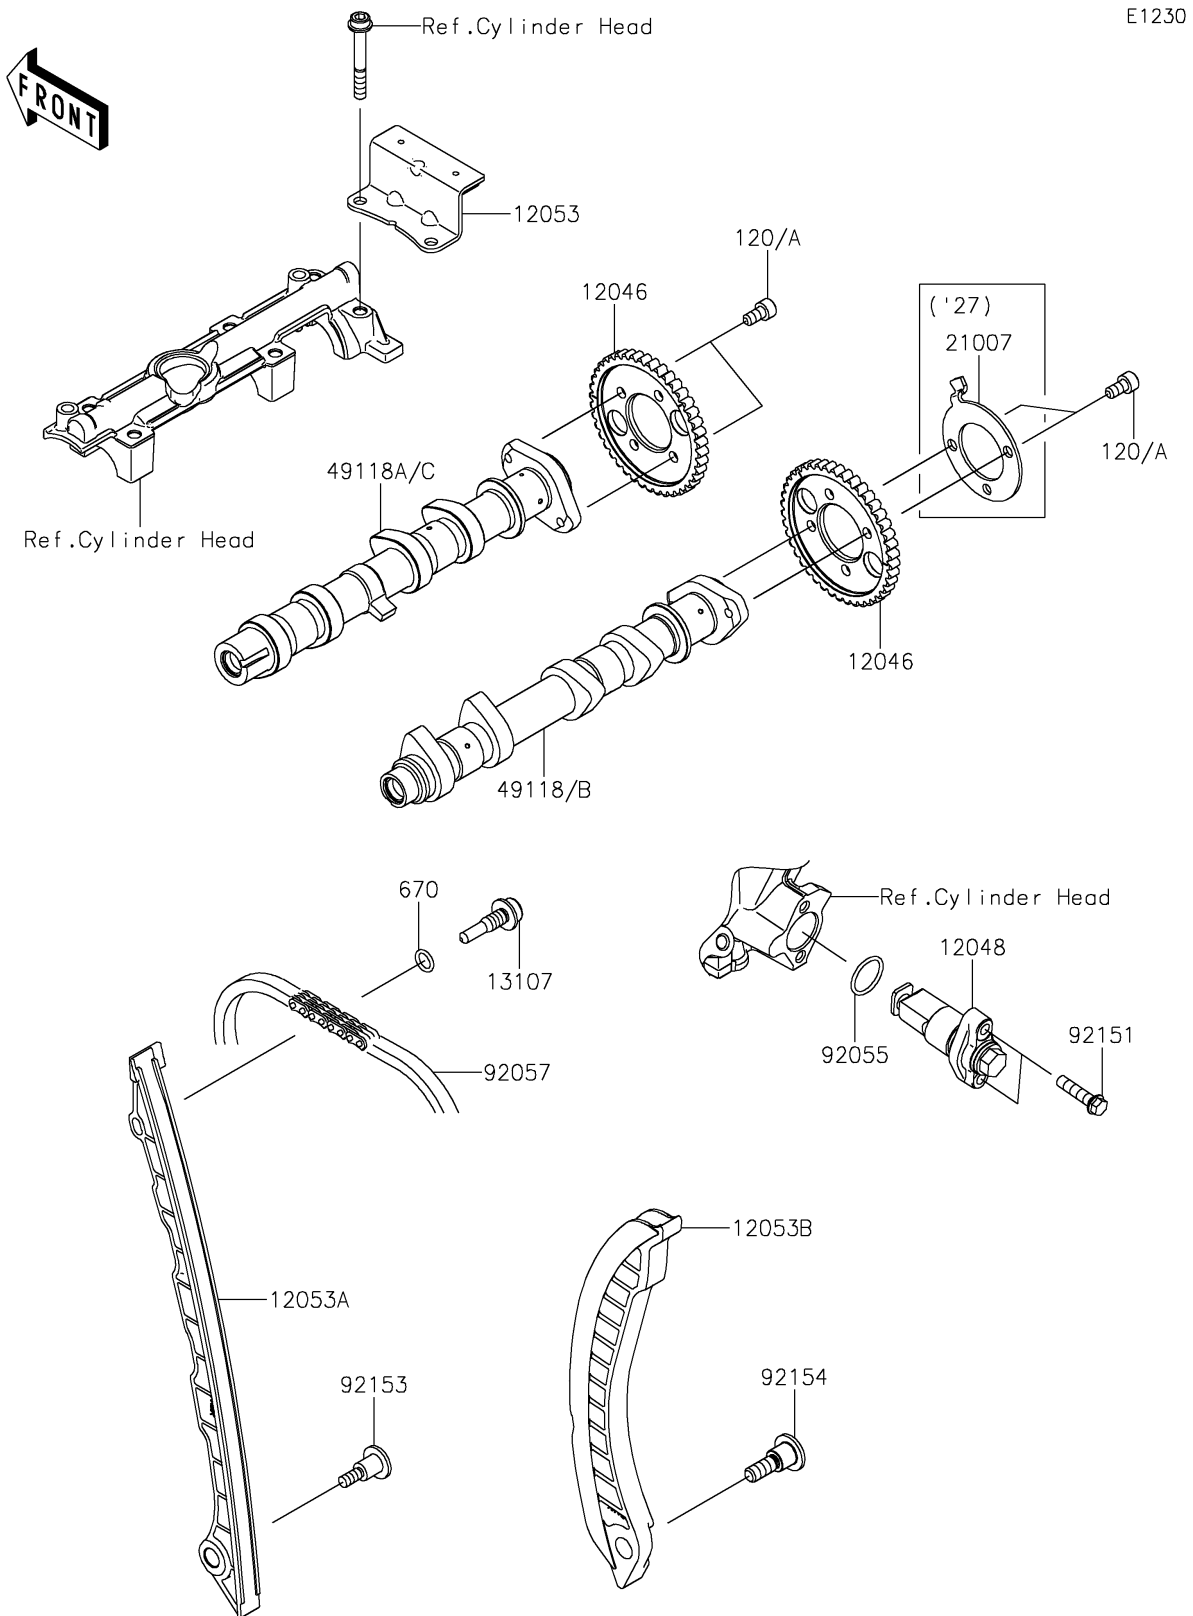

2025 MULE PRO-FXR 1000 LE

PARTS DIAGRAM

Camshaft(s)/Tensioner

E1230

2025 MULE PRO-FXR 1000 LE

PARTS LIST

Camshaft(s)/Tensioner

ITEM NAME

PART NUMBER

QUANTITY
