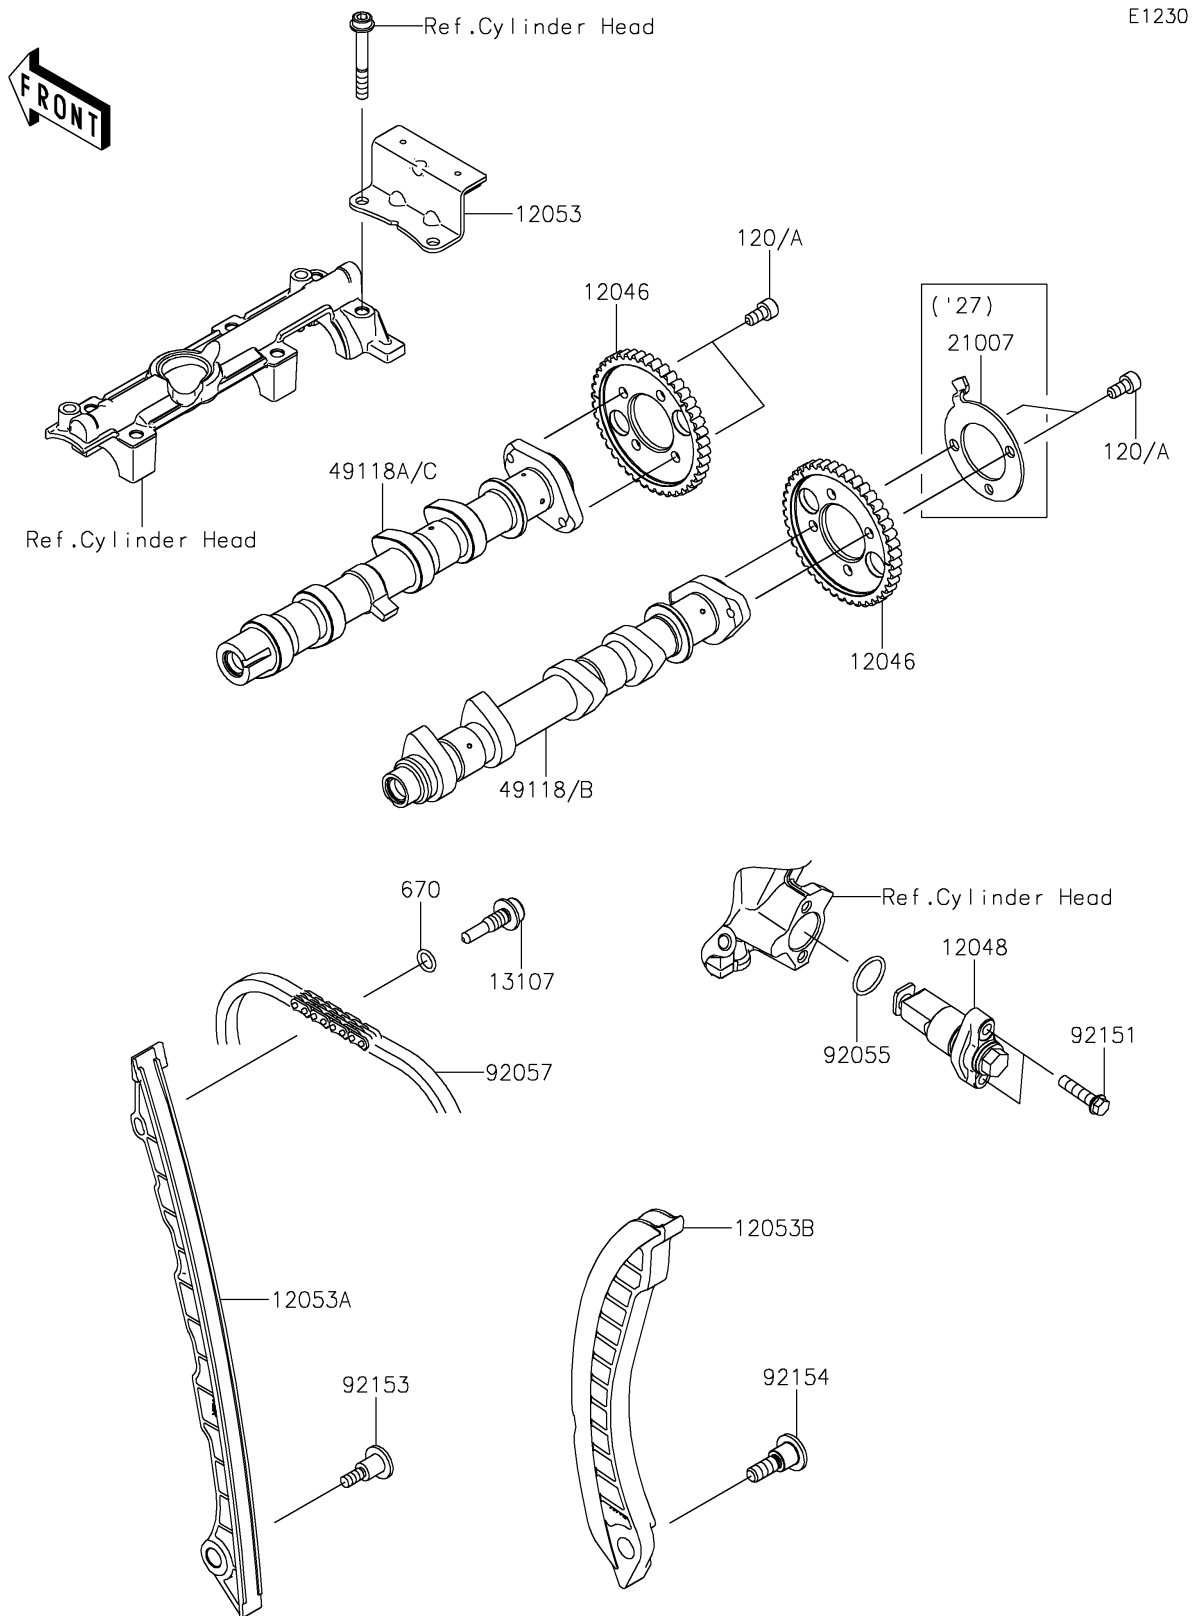

2024 MULE PRO-FXR™ 1000 LE

PARTS DIAGRAM

Camshaft(s)/Tensioner

2024 MULE PRO-FXR™ 1000 LE

PARTS LIST

Camshaft(s)/Tensioner

ITEM NAME	PART NUMBER	QUANTITY
-----------	-------------	----------
