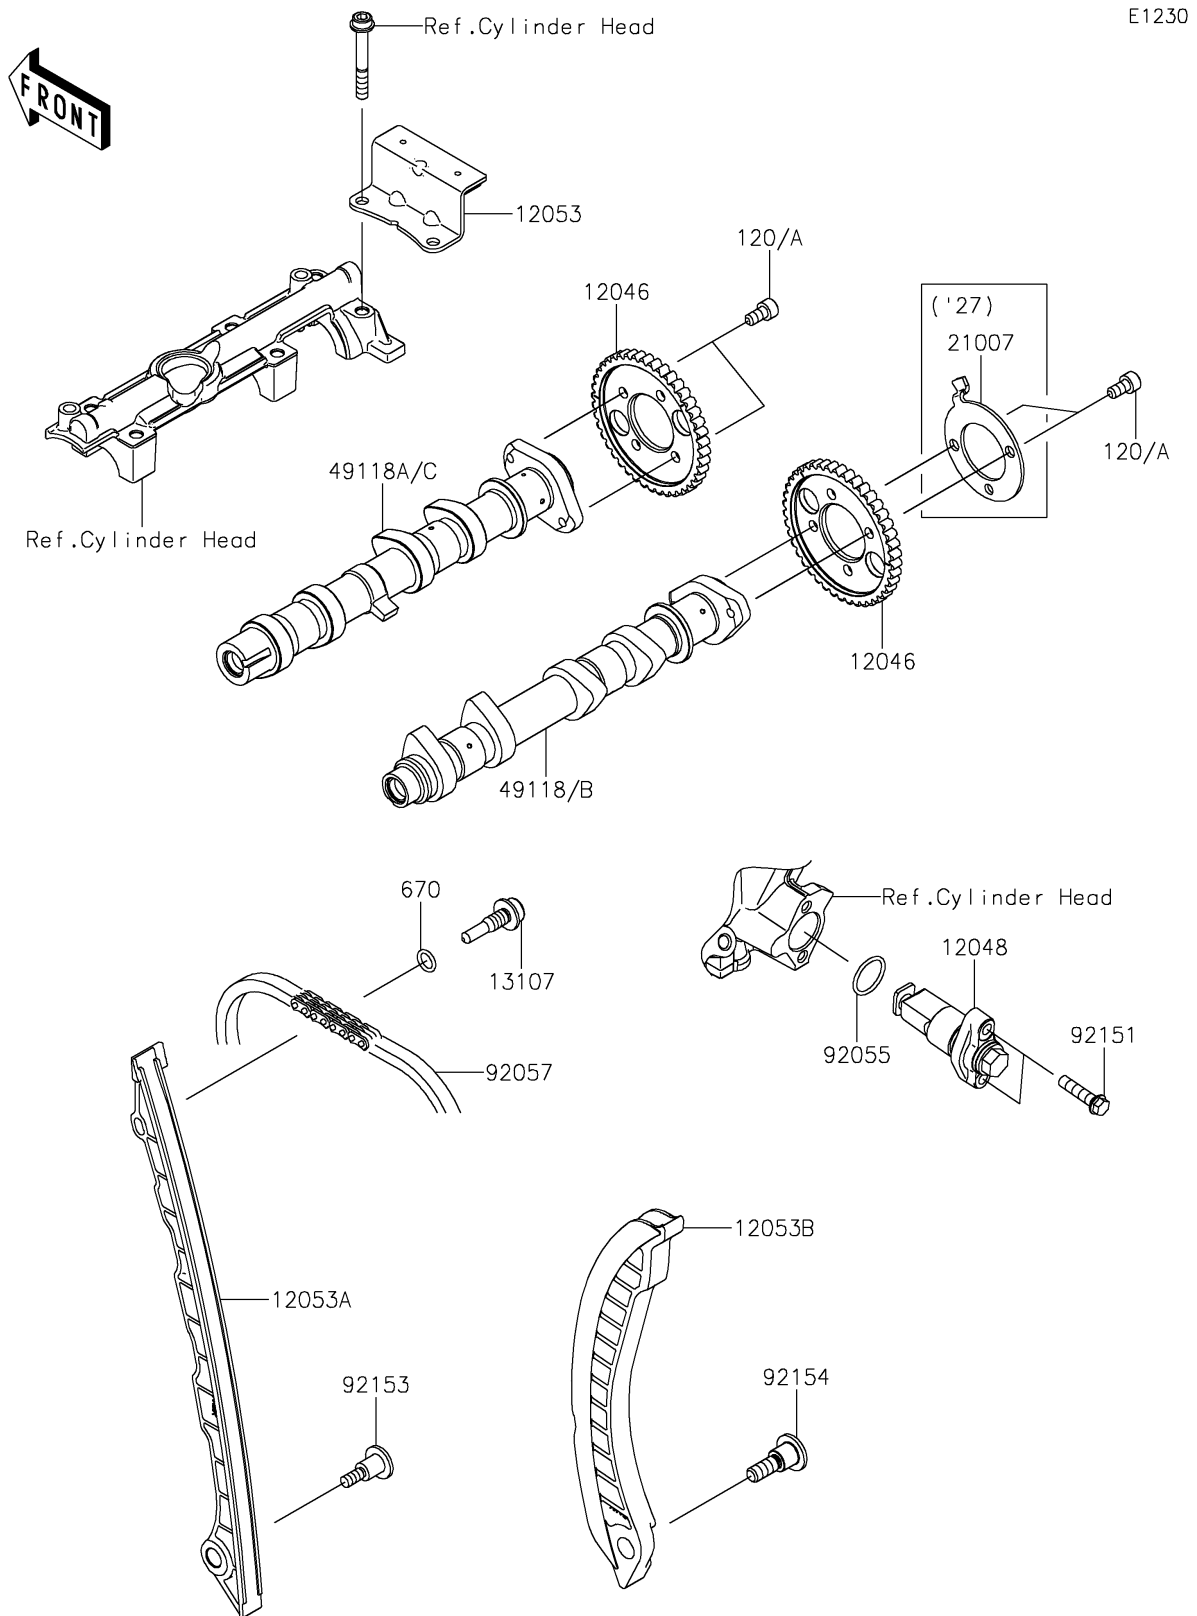

## PARTS DIAGRAM

### Camshaft(s)/Tensioner

E1230

## PARTS LIST

### Camshaft(s)/Tensioner

ITEM NAME	PART NUMBER	QUANTITY
SPROCKET,CAM,42T (Ref # 12046)	12046-0618	2
TENSIONER-ASSY (Ref # 12048)	12048-0102	1
GUIDE-CHAIN,UPP (Ref # 12053)	12053-0278	1
GUIDE-CHAIN,FR (Ref # 12053A)	12053-0279	1
GUIDE-CHAIN,RR (Ref # 12053B)	12053-0280	1
SHAFT,CHAIN GUIDE (Ref # 13107)	13107-0157	1
CAMSHAFT-COMP,IN (Ref # 49118)	49118-1285	1
CAMSHAFT-COMP,EX (Ref # 49118A)	49118-1286	1
RING-O,18.8X1.9 (Ref # 92055)	92055-086	1
CHAIN,98XRH2015-148M (Ref # 92057)	92057-0769	1
BOLT,FLANGED-SMALL,6X25 (Ref # 92151)	92151-1930	2
BOLT,SOCKET,6X24.5 (Ref # 92153)	92153-1200	1
BOLT,8X29 (Ref # 92154)	92154-3930	1
BOLT-SOCKET,6X12 (Ref # 120)	120CA0612	4
O RING,9MM (Ref # 670)	670D1509	1