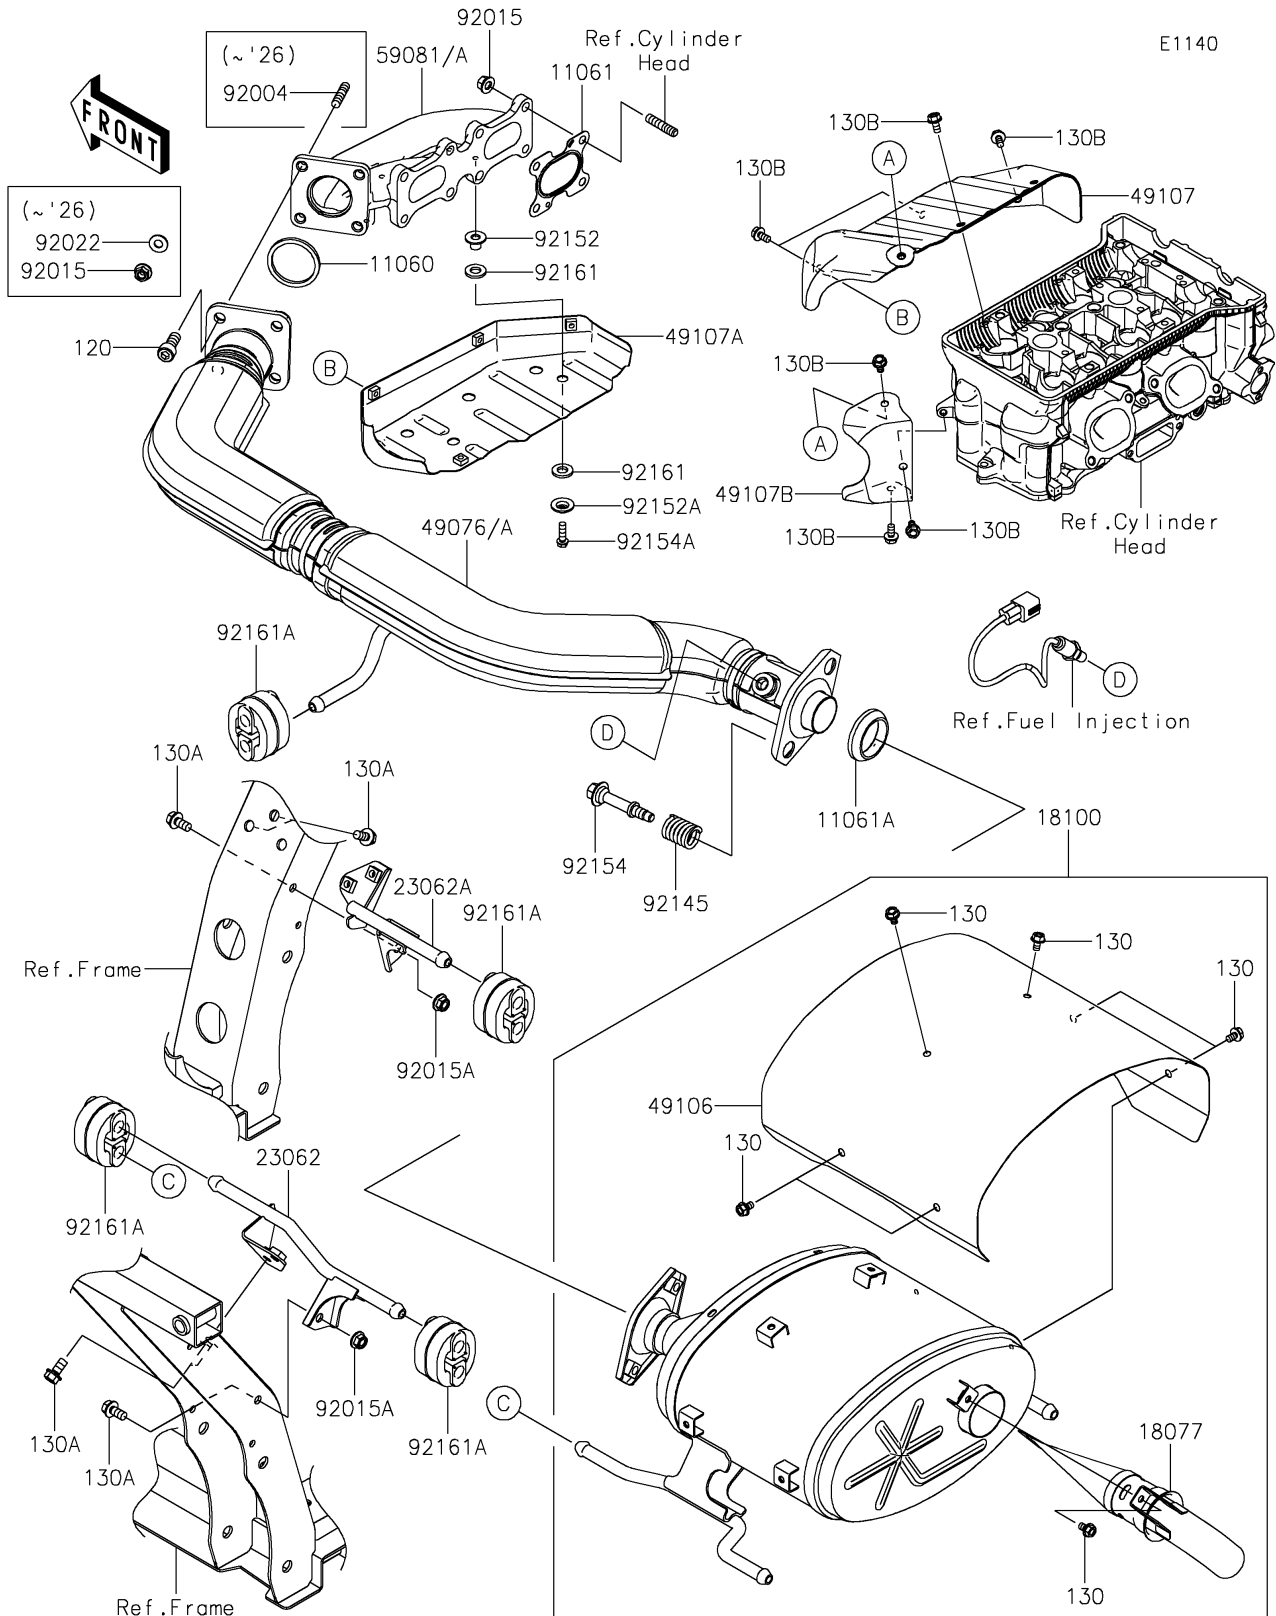

2024 MULE PRO-FXR™ 1000 LE

PARTS DIAGRAM

Muffler(s)