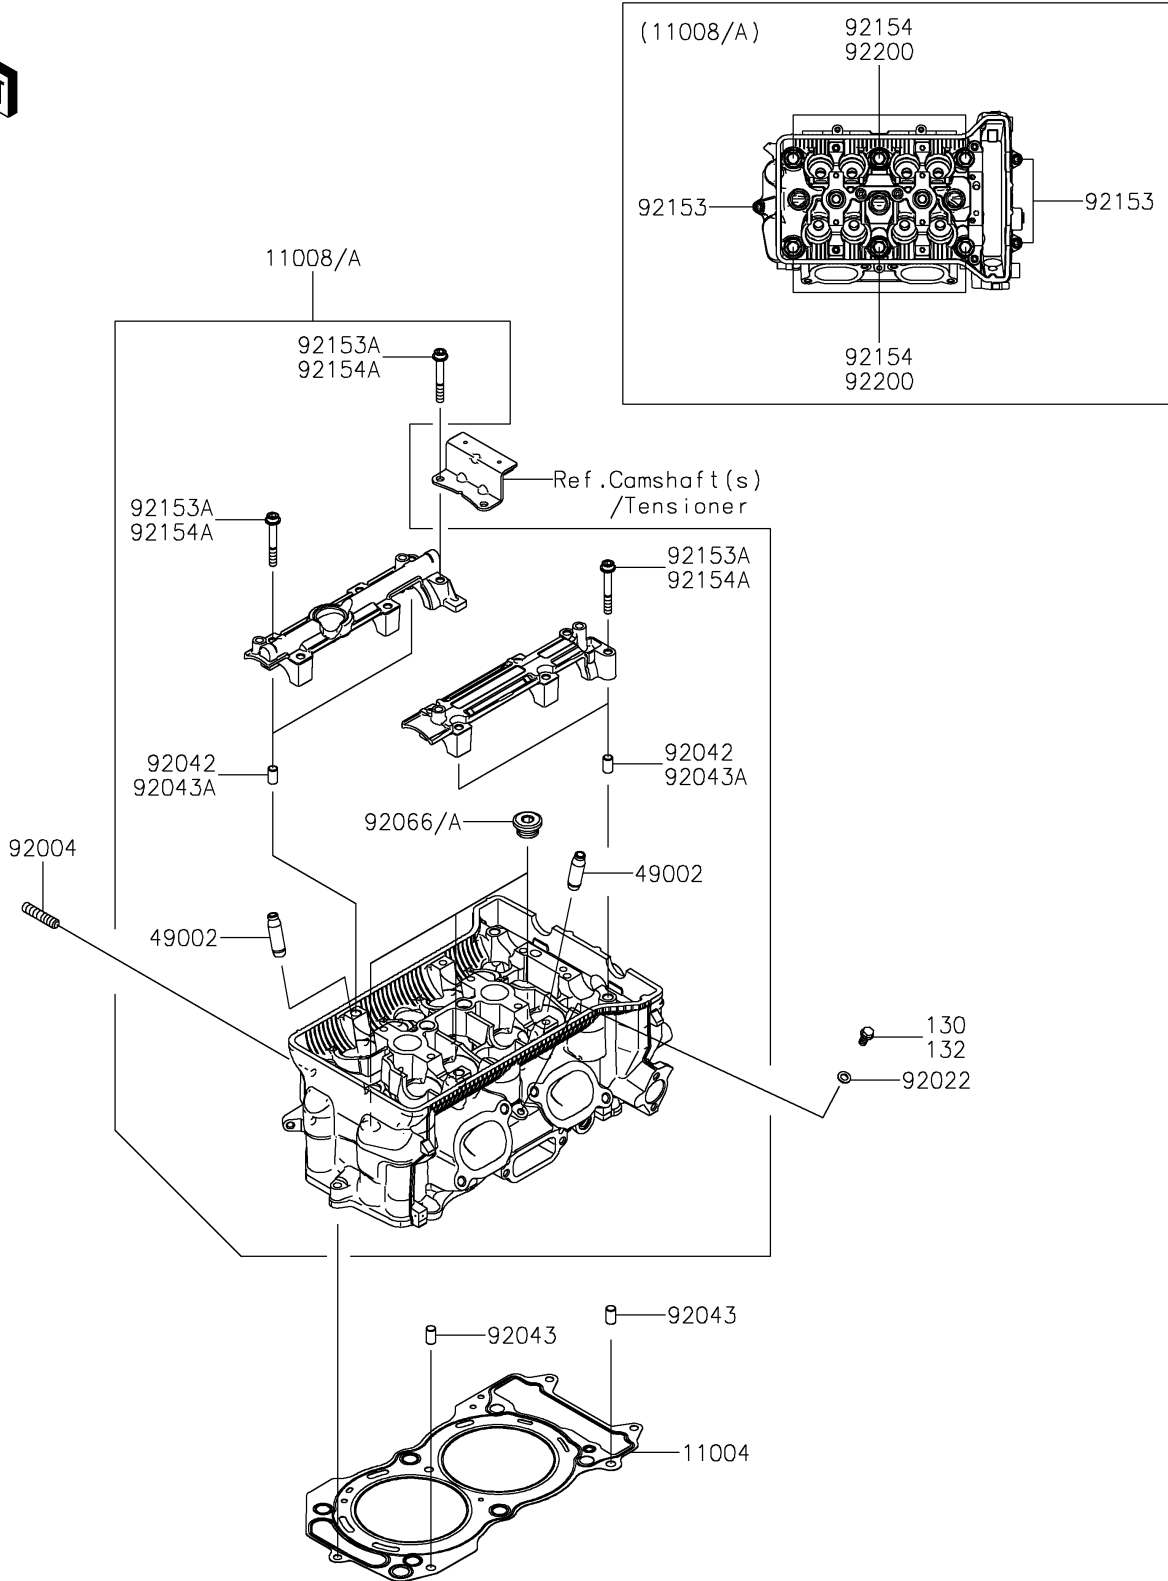

2025 MULE PRO-FXR 1000 LE

PARTS DIAGRAM

Cylinder Head

E1111

2025 MULE PRO-FXR 1000 LE

PARTS LIST Cylinder Head

ITEM NAME	PART NUMBER	QUANTITY
-----------	-------------	----------
