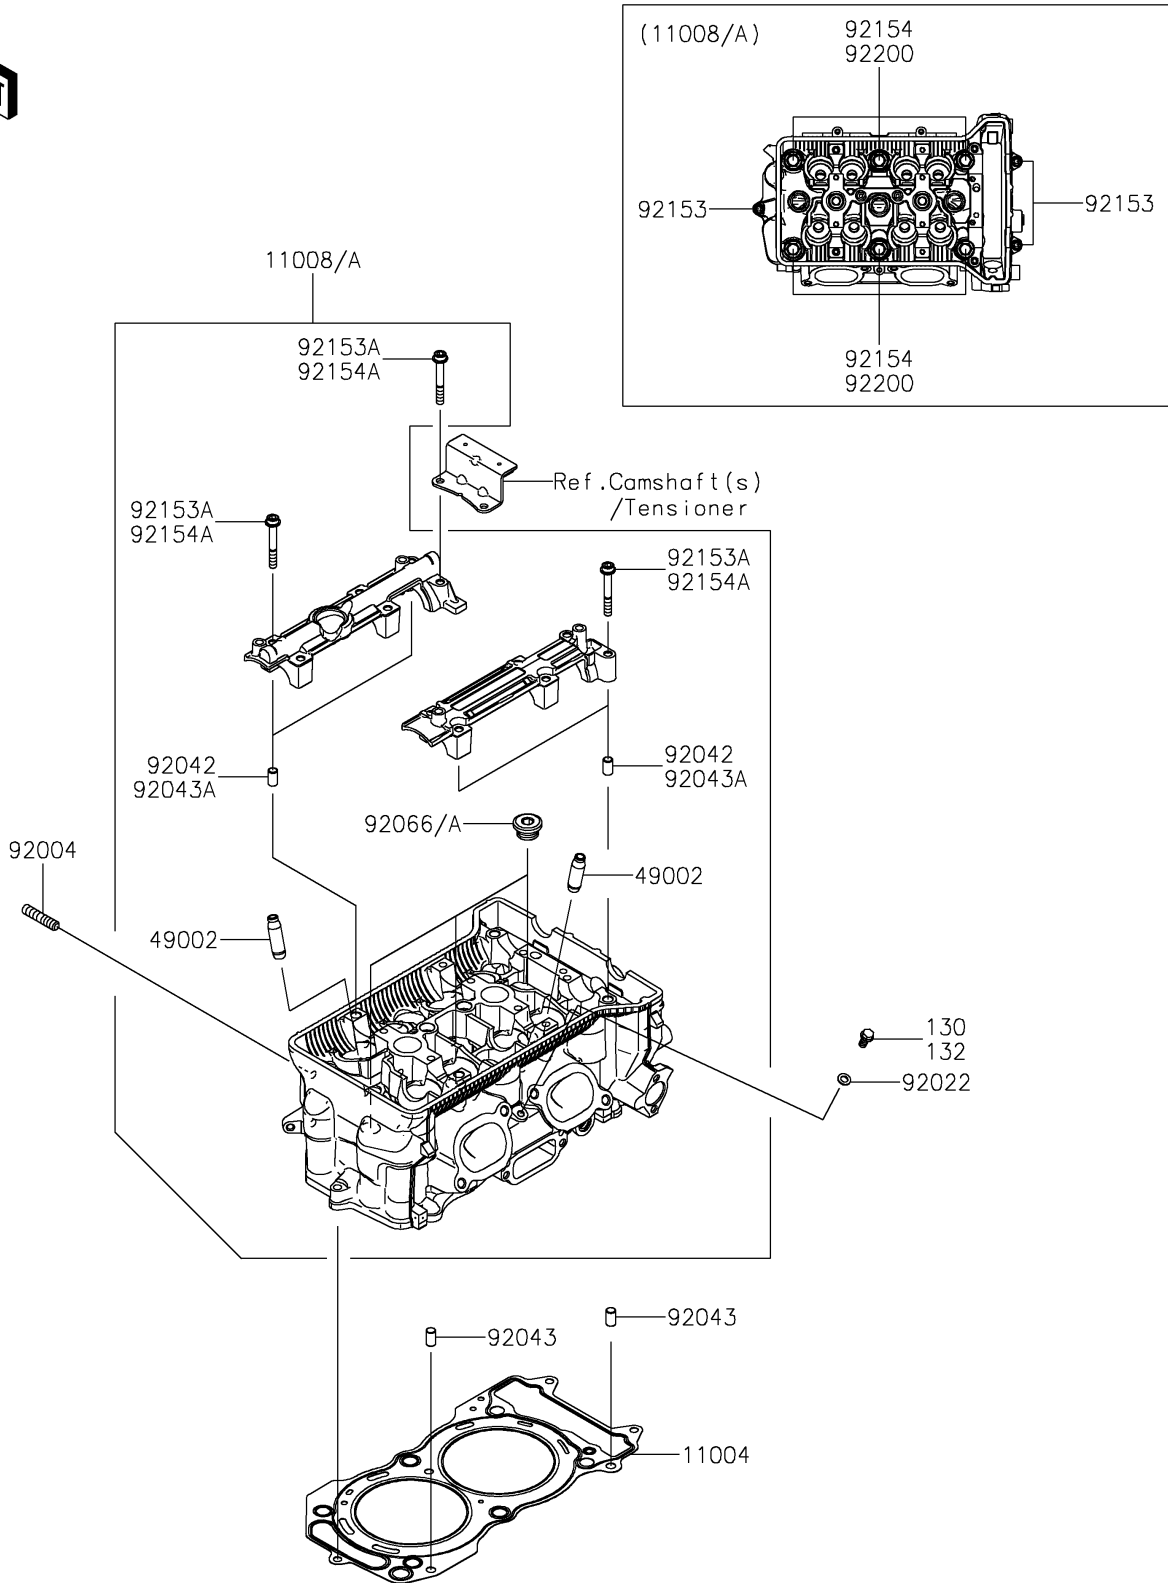

2024 MULE PRO-FXR™ 1000 LE

PARTS DIAGRAM

Cylinder Head

E1111

2024 MULE PRO-FXR™ 1000 LE

PARTS LIST

Cylinder Head

ITEM NAME	PART NUMBER	QUANTITY
-----------	-------------	----------
