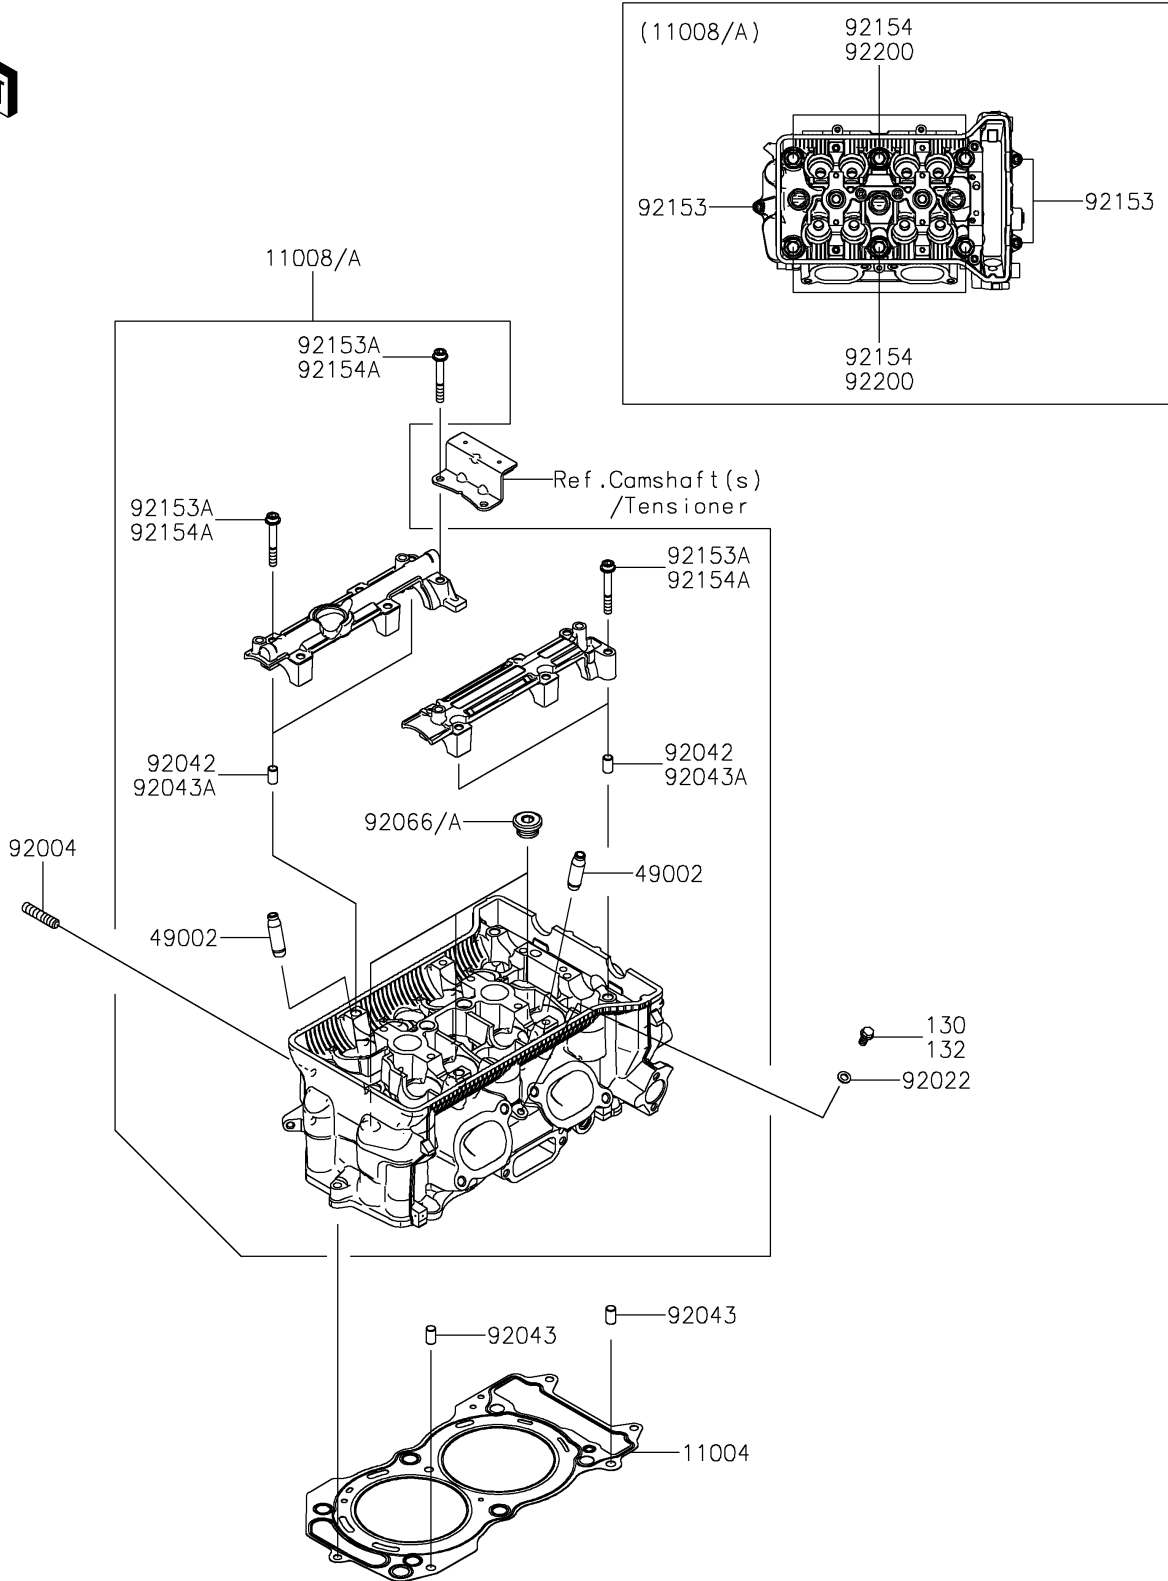

2025 MULE PRO-FXR 1000 LE

PARTS DIAGRAM

Cylinder Head

E1111

2025 MULE PRO-FXR 1000 LE

PARTS LIST

Cylinder Head

ITEM NAME	PART NUMBER	QUANTITY
GASKET-HEAD (Ref # 11004)	11004-0809	1
HEAD-COMP-CYLINDER (Ref # 11008)	11008-1502	1
GUIDE-VALVE (Ref # 49002)	49002-0709	8
STUD,8X22 (Ref # 92004)	92004-1217	8
WASHER,6.2X11X1 (Ref # 92022)	92022-304	1
PIN,DOWEL,6.3X8X14 (Ref # 92042)	92042-007	4
PIN,8X14 (Ref # 92043)	92043-1567	2
PLUG,18X10 (Ref # 92066)	92066-0832	3
BOLT,6X95 (Ref # 92153)	92153-0320	3
BOLT,SOCKET,6X45 (Ref # 92153A)	92153-0656	12
BOLT,11X157 (Ref # 92154)	92154-3931	6
WASHER,11.5X20.5X3.2 (Ref # 92200)	92200-0727	6
BOLT-FLANGED,6X12 (Ref # 130)	130BA0612	1