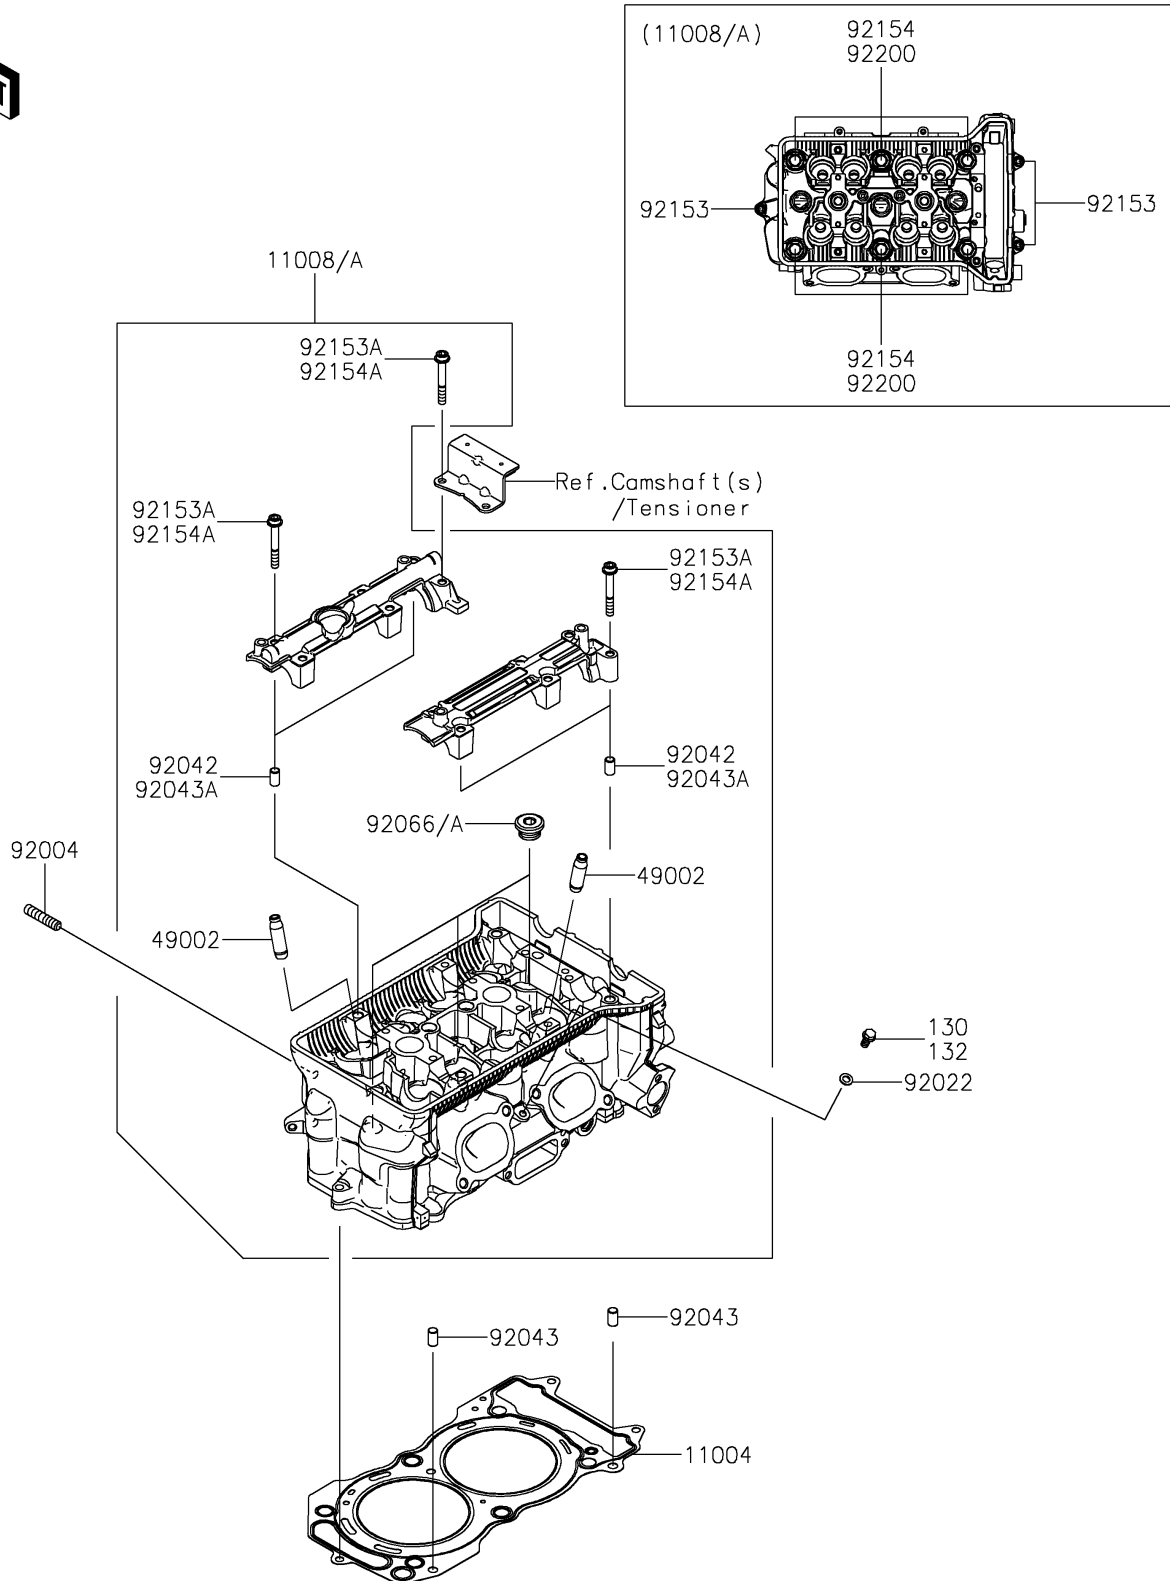

2024 MULE PRO-FXR™ 1000 LE

PARTS DIAGRAM

Cylinder Head

E1111

2024 MULE PRO-FXR™ 1000 LE

PARTS LIST

Cylinder Head

ITEM NAME	PART NUMBER	QUANTITY
GASKET-HEAD (Ref # 11004)	11004-0809	1
HEAD-COMP-CYLINDER (Ref # 11008)	11008-1502	1
GUIDE-VALVE (Ref # 49002)	49002-0709	8
STUD,8X22 (Ref # 92004)	92004-1217	8
WASHER,6.2X11X1 (Ref # 92022)	92022-304	1
PIN,DOWEL,6.3X8X14 (Ref # 92042)	92042-007	4
PIN,8X14 (Ref # 92043)	92043-1567	2
PLUG,18X10 (Ref # 92066)	92066-0832	3
BOLT,6X95 (Ref # 92153)	92153-0320	3
BOLT,SOCKET,6X45 (Ref # 92153A)	92153-0656	12
BOLT,11X157 (Ref # 92154)	92154-3931	6
WASHER,11.5X20.5X3.2 (Ref # 92200)	92200-0727	6
BOLT-FLANGED,6X12 (Ref # 130)	130BA0612	1