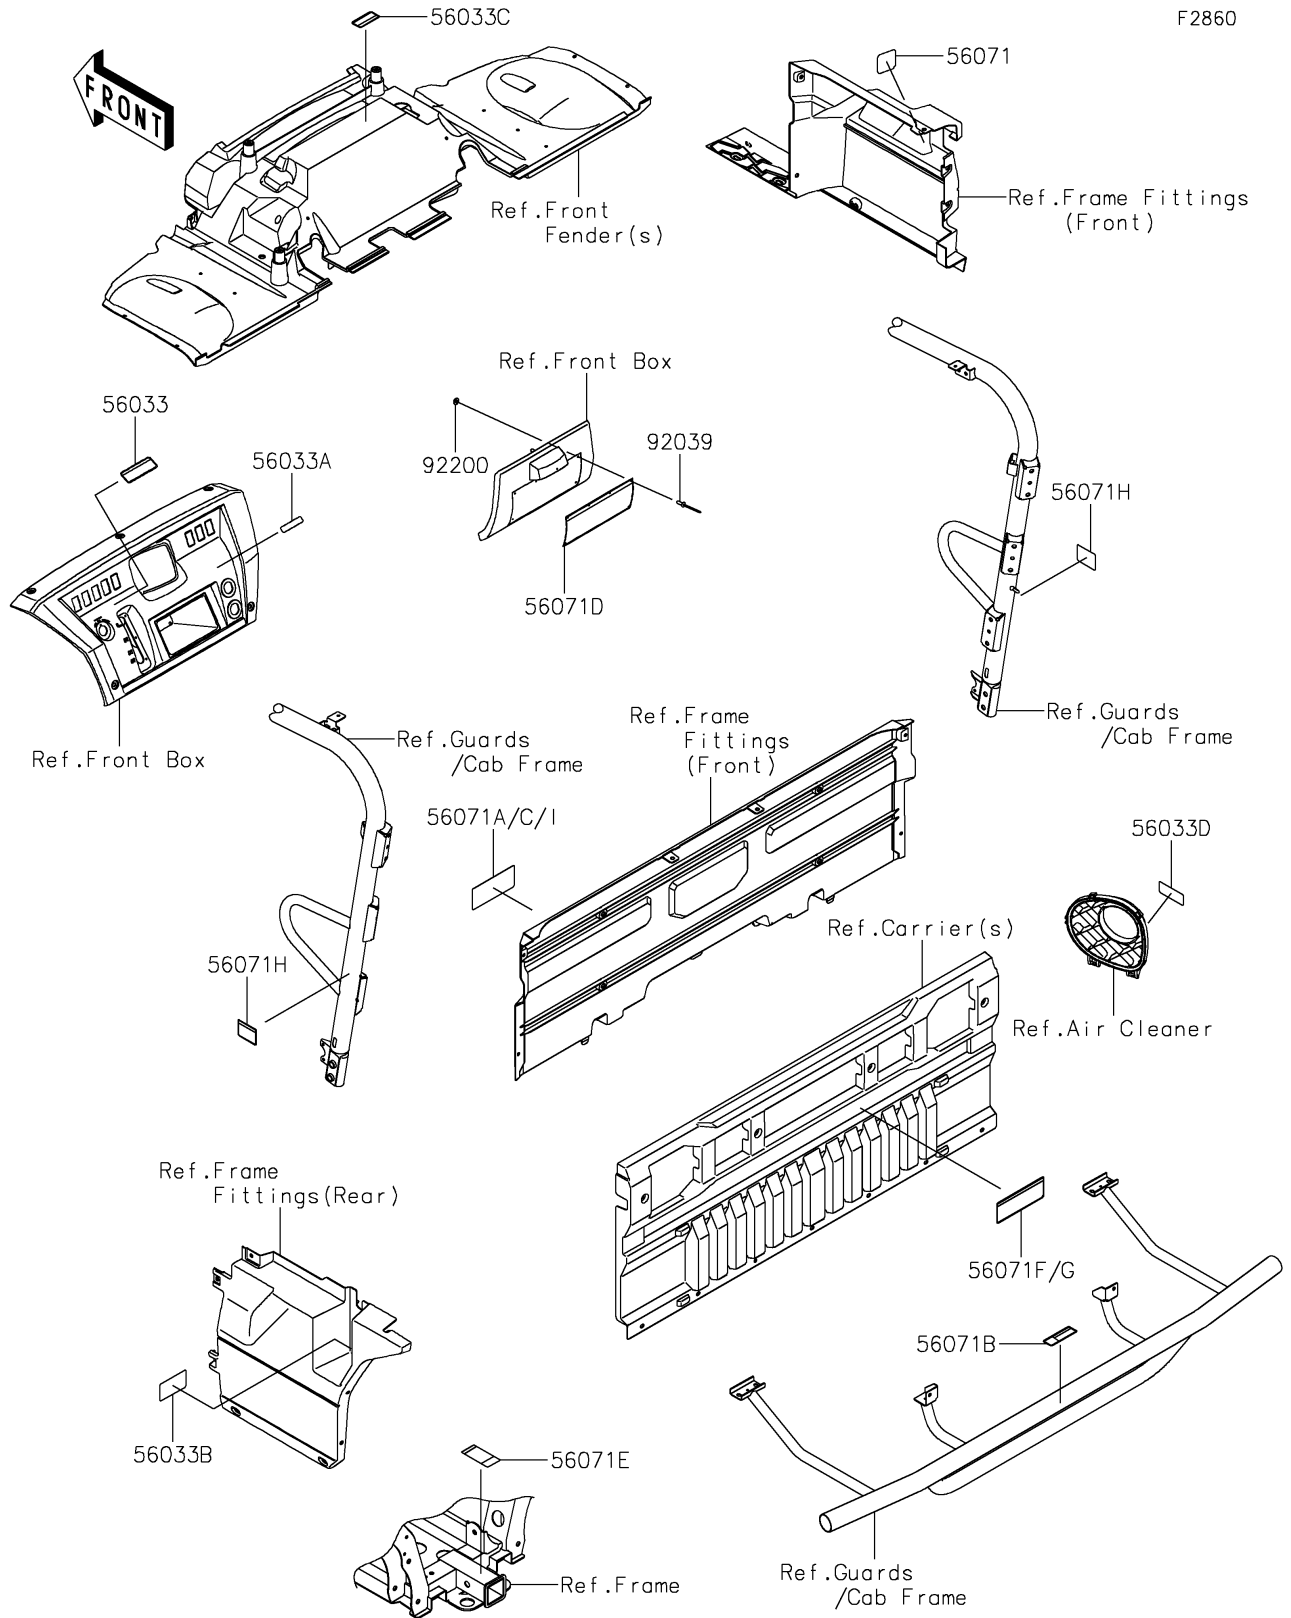

2024 MULE PRO-FXR 1000

PARTS DIAGRAM

Labels

2024 MULE PRO-FXR 1000

PARTS LIST Labels

ITEM NAME	PART NUMBER	QUANTITY
-----------	-------------	----------
