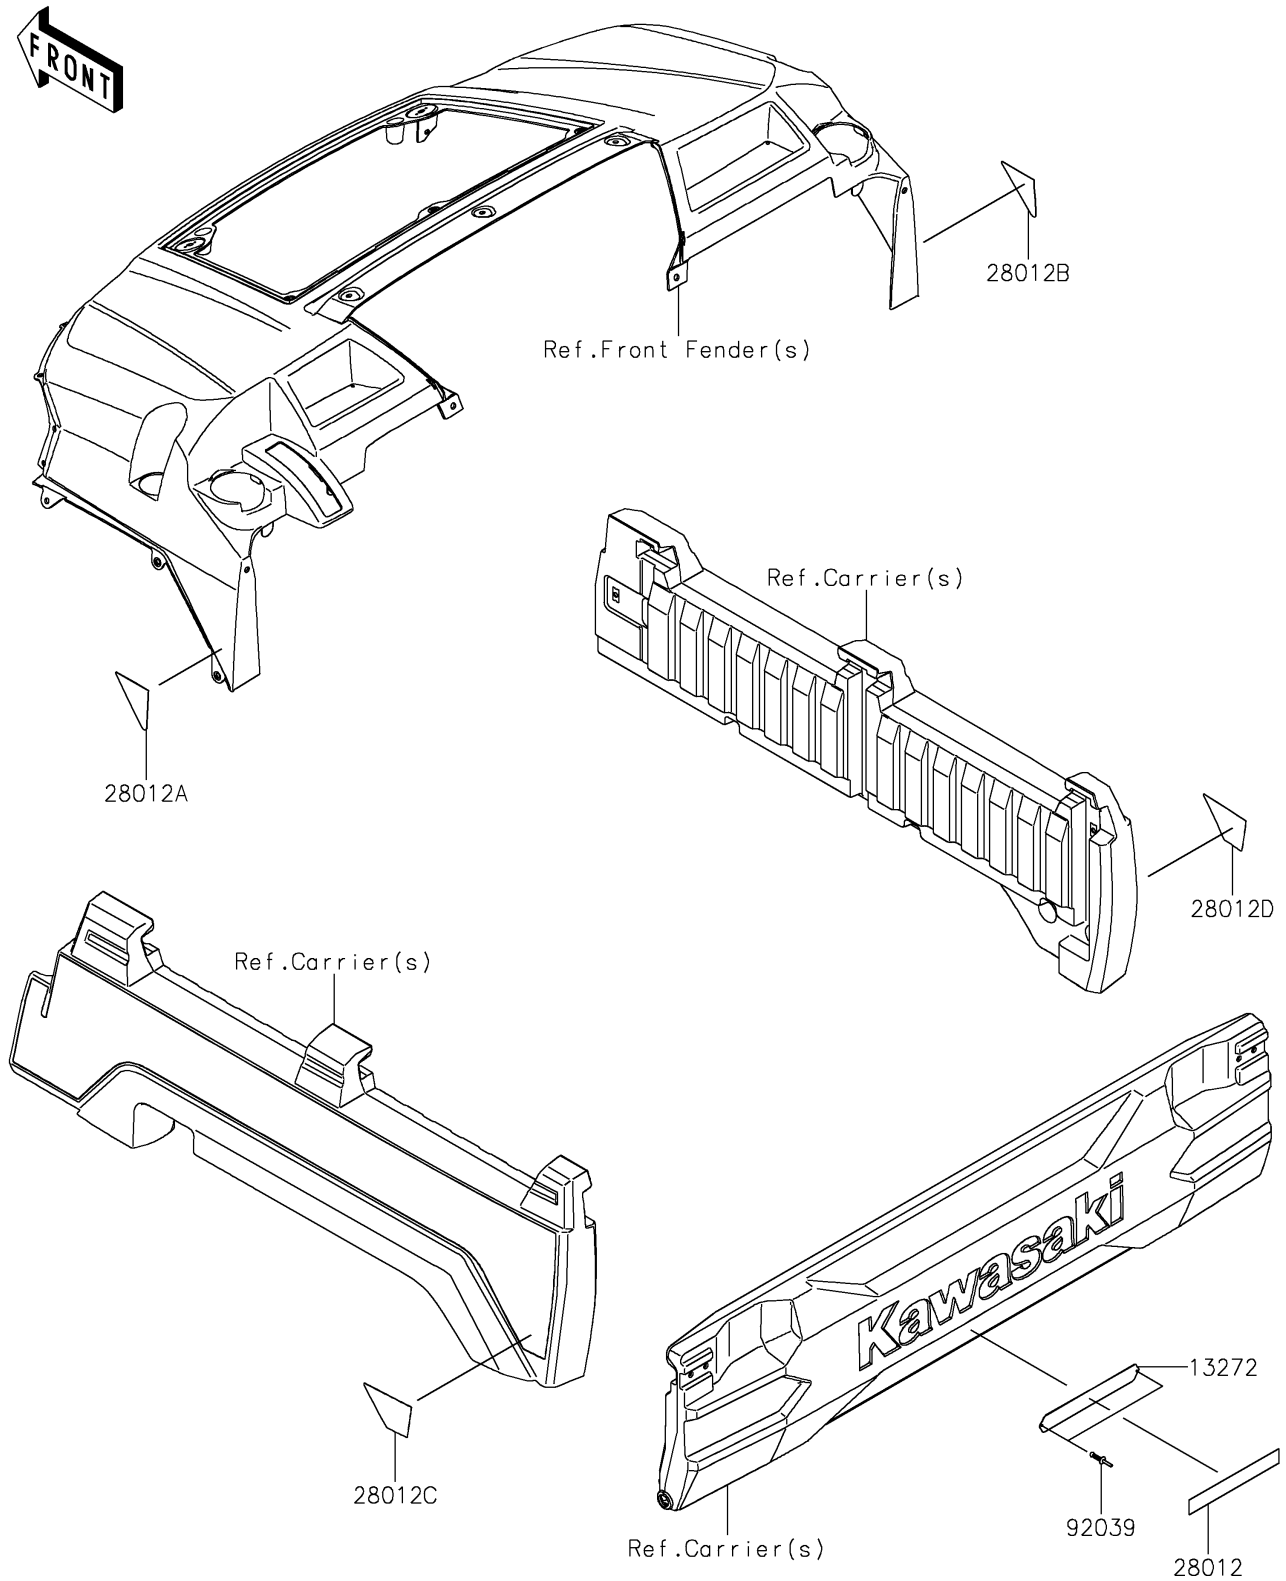

2026 MULE PRO-FXR™ 1000

PARTS DIAGRAM

Reflectors(MTFNN-MVFNL)

F2790

2026 MULE PRO-FXR™ 1000

PARTS LIST

Reflectors(MTFNN-MVFNL)

ITEM NAME

PART NUMBER

QUANTITY
