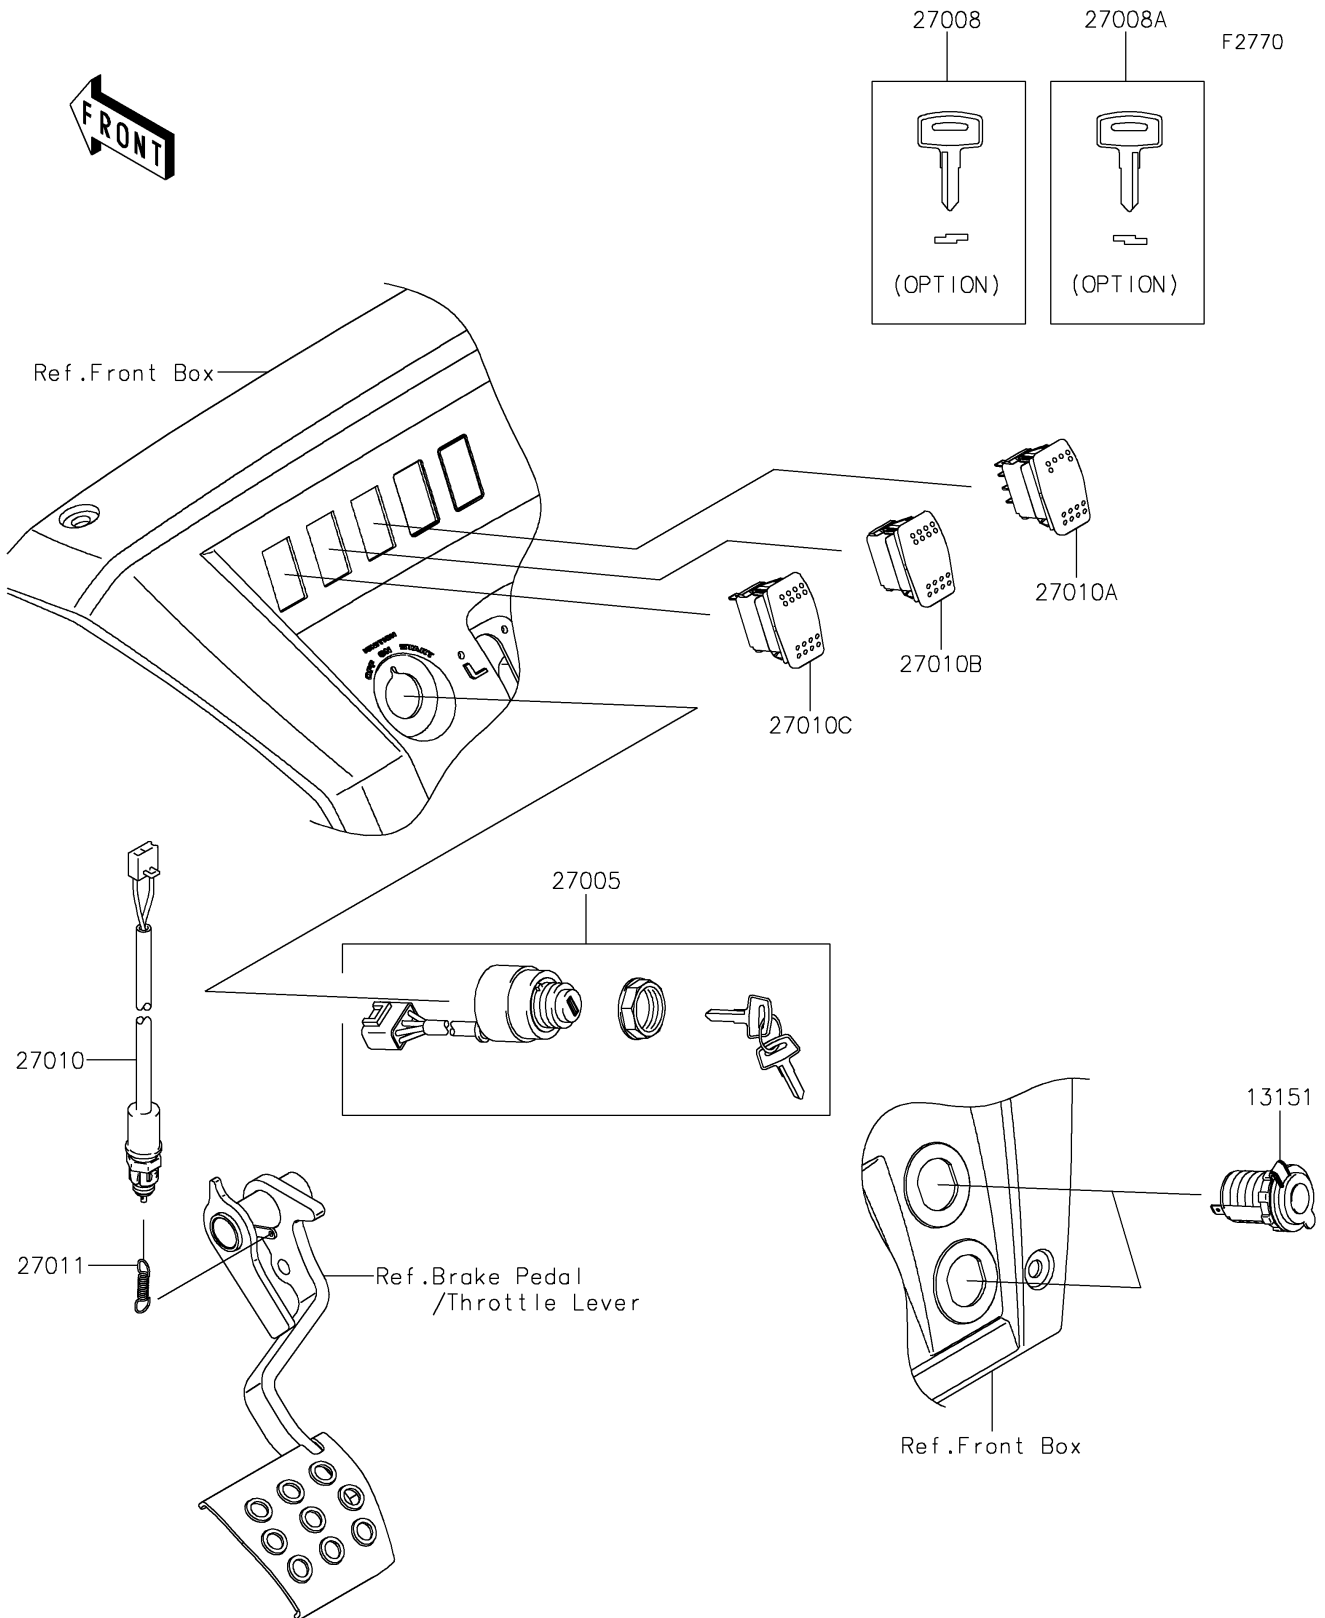

2024 MULE PRO-FXR™ 1000

PARTS DIAGRAM

Ignition Switch

2024 MULE PRO-FXR™ 1000

PARTS LIST

Ignition Switch

ITEM NAME	PART NUMBER	QUANTITY
-----------	-------------	----------
