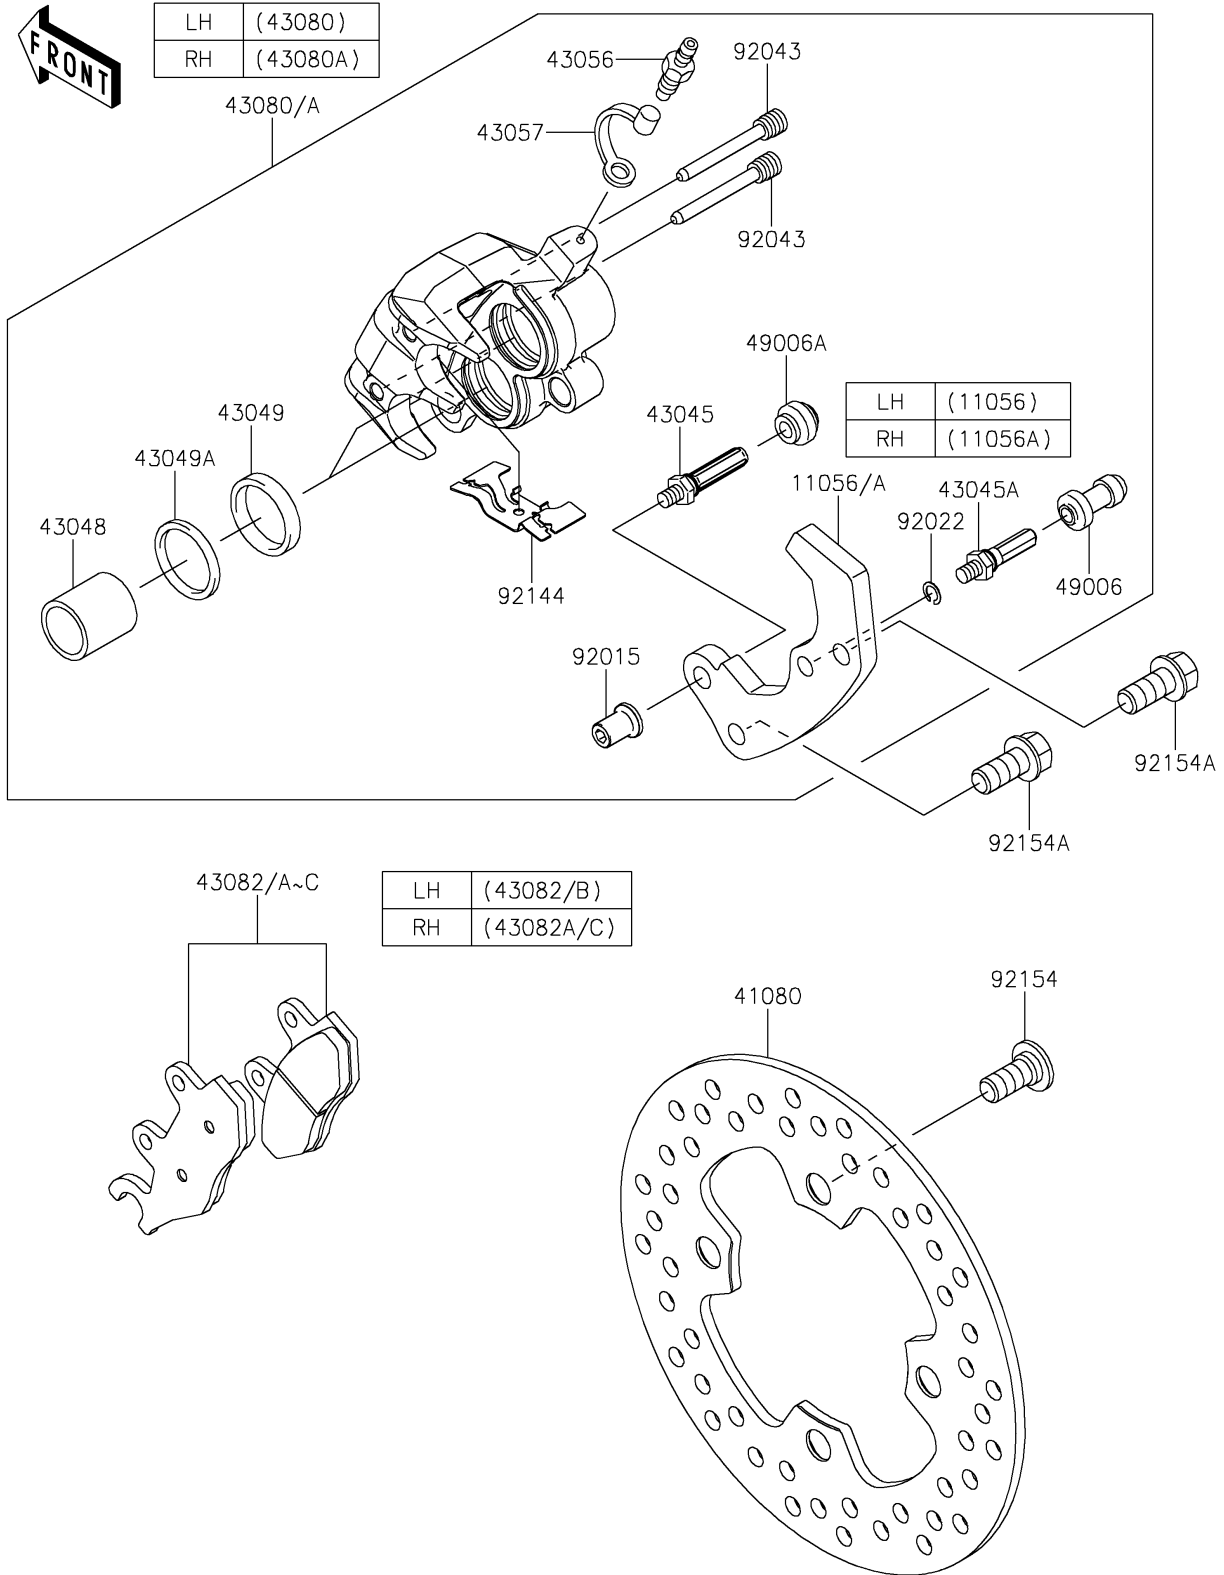

2024 MULE PRO-FXR 1000

PARTS DIAGRAM

Front Brake

F2292

2024 MULE PRO-FXR 1000

PARTS LIST Front Brake

ITEM NAME	PART NUMBER	QUANTITY
-----------	-------------	----------
