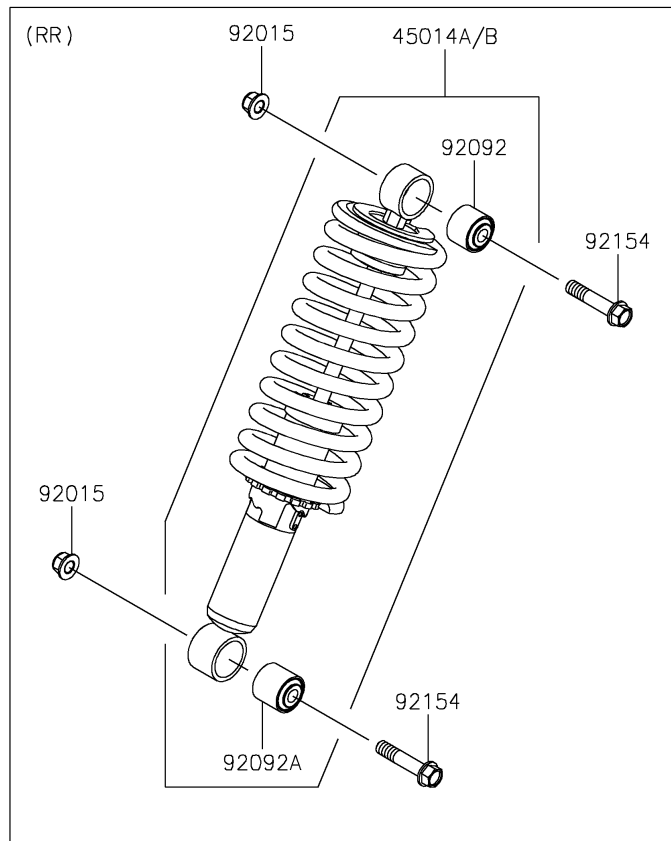

2024 MULE PRO-FXR 1000

PARTS DIAGRAM

Shock Absorber(s)

2024 MULE PRO-FXR 1000

PARTS LIST

Shock Absorber(s)

| ITEM NAME | PART NUMBER | QUANTITY |
|-----------|-------------|----------|
|-----------|-------------|----------|
