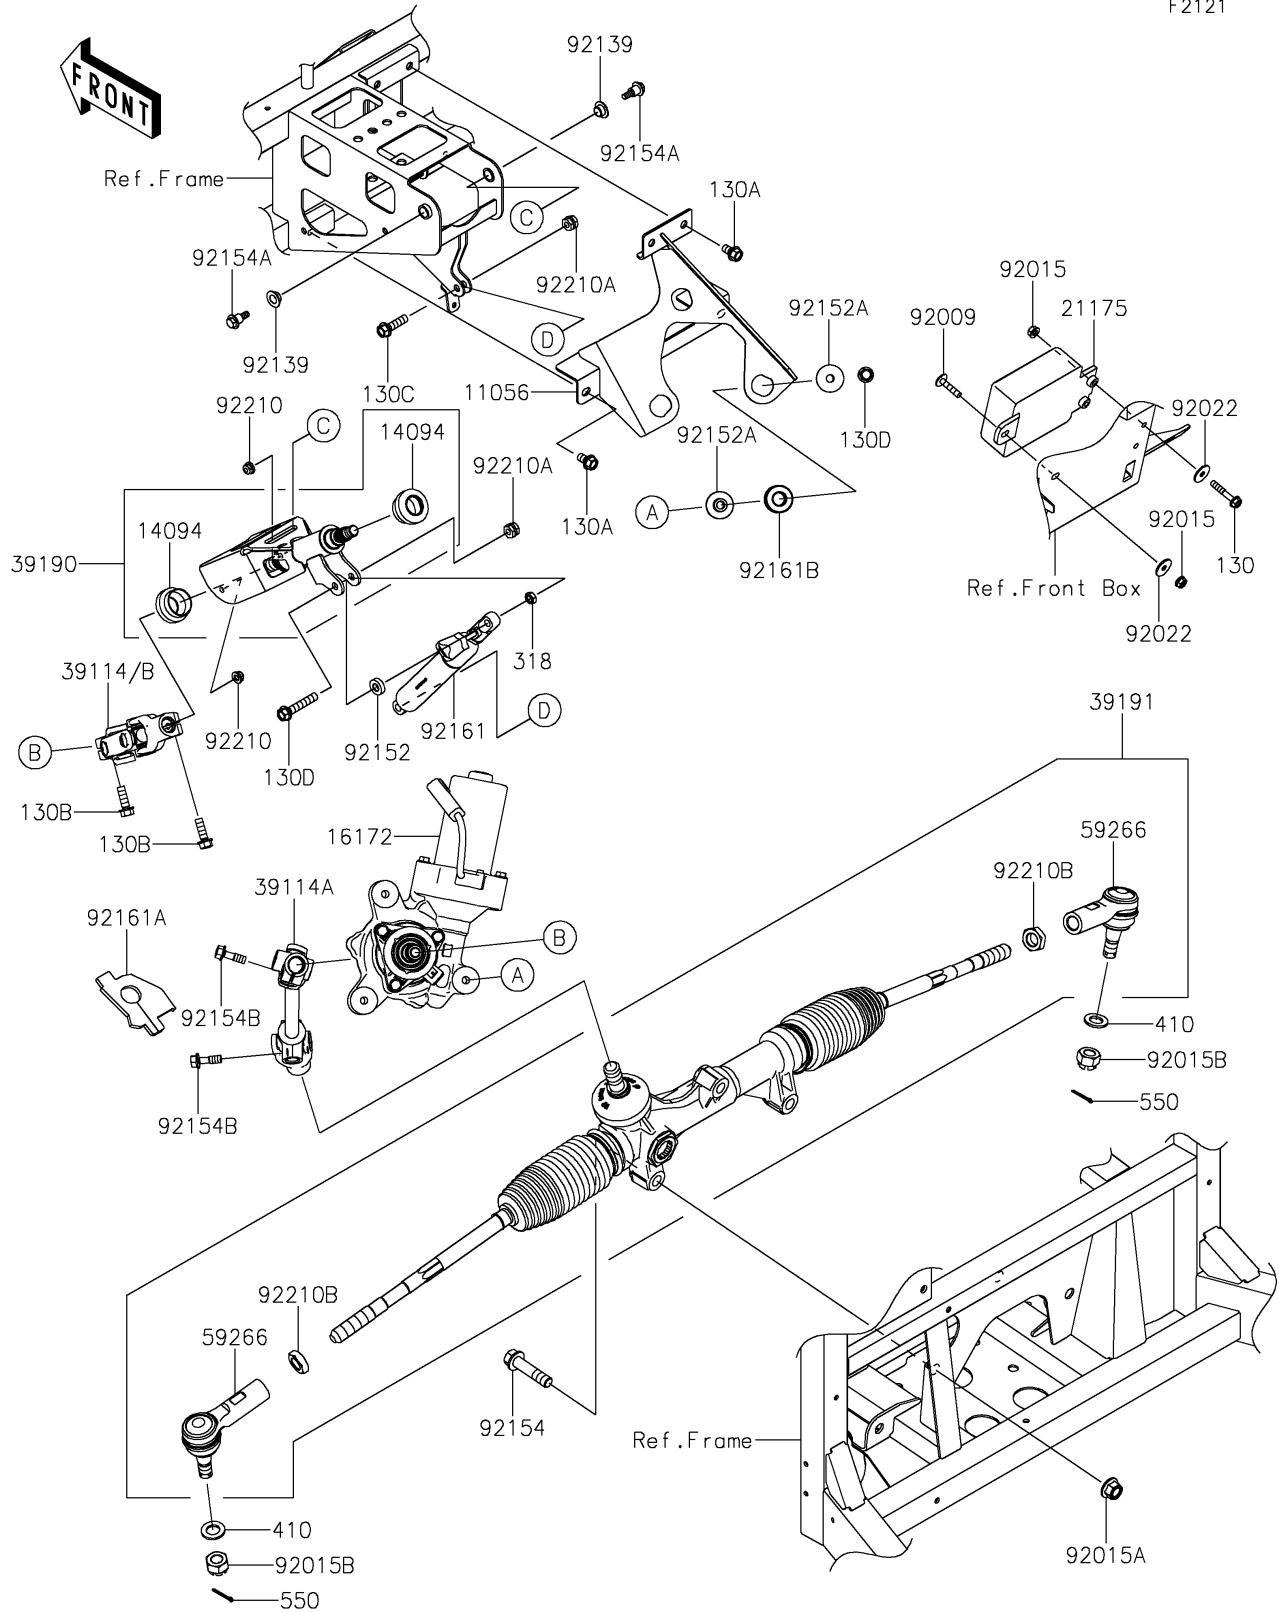

2024 MULE PRO-FXR 1000

PARTS DIAGRAM

Steering Shaft

F2121

2024 MULE PRO-FXR 1000

PARTS LIST

Steering Shaft

ITEM NAME	PART NUMBER	QUANTITY
-----------	-------------	----------
