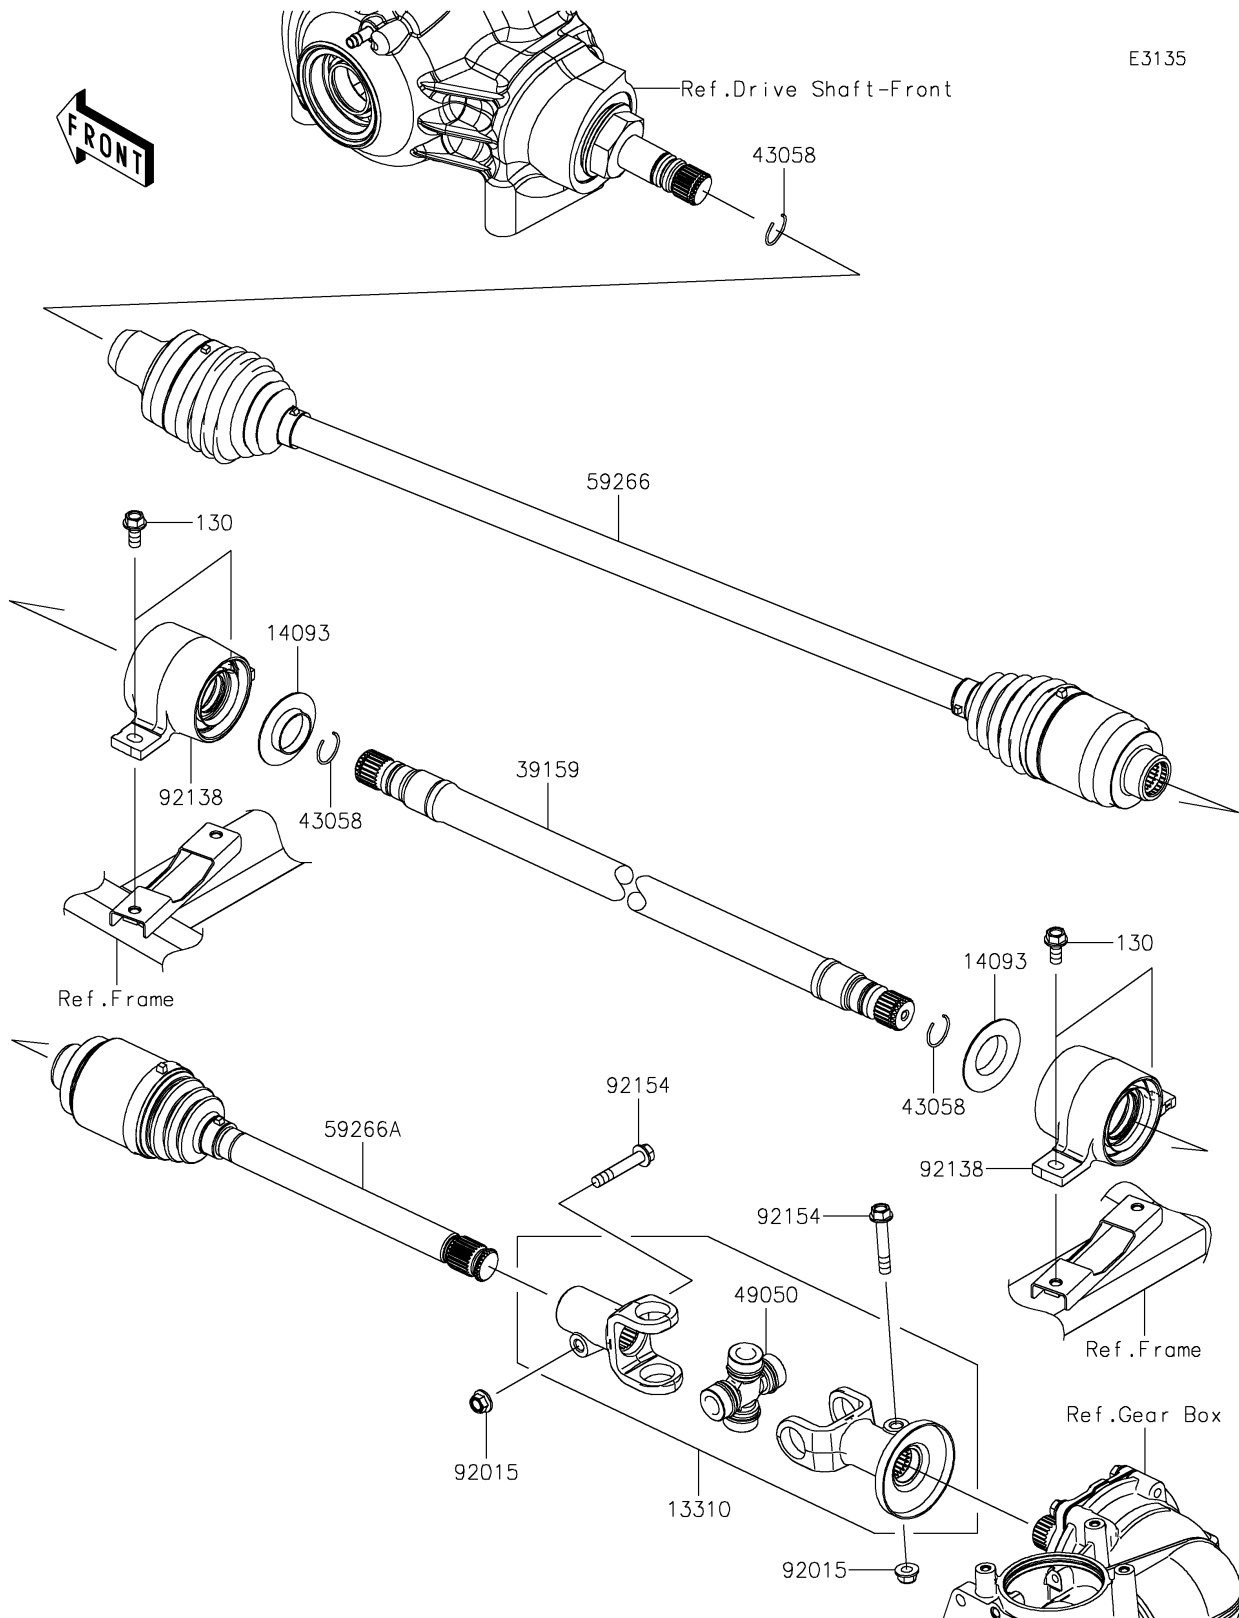

2024 MULE PRO-FXR 1000

PARTS DIAGRAM

Drive Shaft-Propeller

E3135

2024 MULE PRO-FXR 1000

PARTS LIST

Drive Shaft-Propeller

| ITEM NAME | PART NUMBER | QUANTITY |
|-----------|-------------|----------|
|-----------|-------------|----------|
